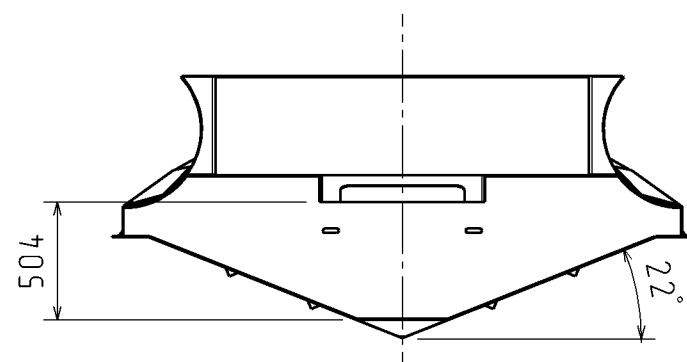

## Катер РИБ 7м

Чертеж общего  
расположения

Лист	1	Листов
Масса		Масштаб

Boatsmaster  
Санкт-Петербург  
www.boatsmaster.ru

# Размеры корпуса катера без баллонов

					Катер РИБ 7м			
Изм.	Лист	№ докум.	Подп.	Дата	Чертеж общего расположения	Лист	Масса	Масштаб
							1	
Разработал		изгорь		12.11.2010		Лист	1	Листов
Проверил								
Т. контр.								
Н. контр.								
Утв.								