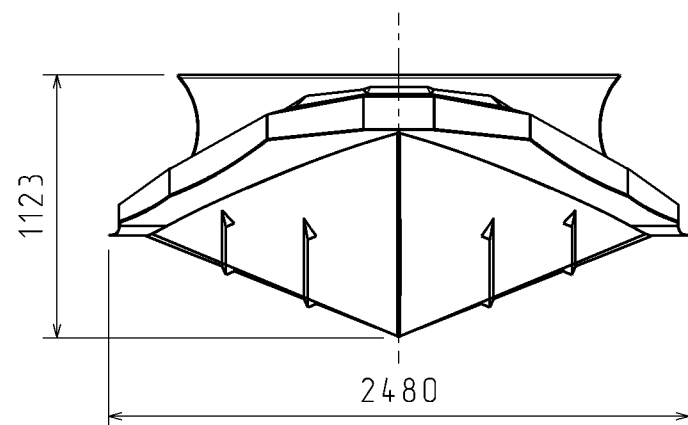

## Катер РИБ 7м

Чертеж общего  
расположения

Лист	1	Листов
Масса		Масштаб

Boatsmaster  
Санкт-Петербург  
www.boatsmaster.ru

# Размеры корпуса катера без баллонов

					Катер РИБ 7м			
Изм.	Лист	№ докум.	Подп.	Дата	Чертеж общего расположения	Лист	Масса	Масштаб
							1	
Разработал		изгорь		12.11.2010		Лист	1	Листов
Проверил								
Т. контр.								
Н. контр.								
Утв.								