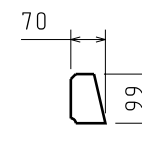

Цилиндрическая секция понтона, 2шт.

Кормовая стенка понтона

Развертка поверхности

Развертка поверхности

					Катер понтонный ПК-450			
					Понтон	Лист	Масса	Масштаб
Изм	Лист	№ докум	Подп	Дата				
Разработал					изгорь			25.12.2010
Проверил								
Т. контр								
Н. контр								
Утв								
							Boatsmaster Санкт-Петербург www.boatsmaster.ru	

Носовая секция понтона

Кронштейн крепления платформы

Радиус галба 8-15мм

Катер понтонный ПК-450						Лист	Масса	Масштаб
Изм.	Лист	№ докум.	Подп.	Дата	Понтон			
Разработал		изгорь		25.12.2010				
Проверил								
Т. контр.						Лист	Листов	
Н. контр.								
Утв.								
						 Boatsmaster Санкт-Петербург www.boatsmaster.ru		