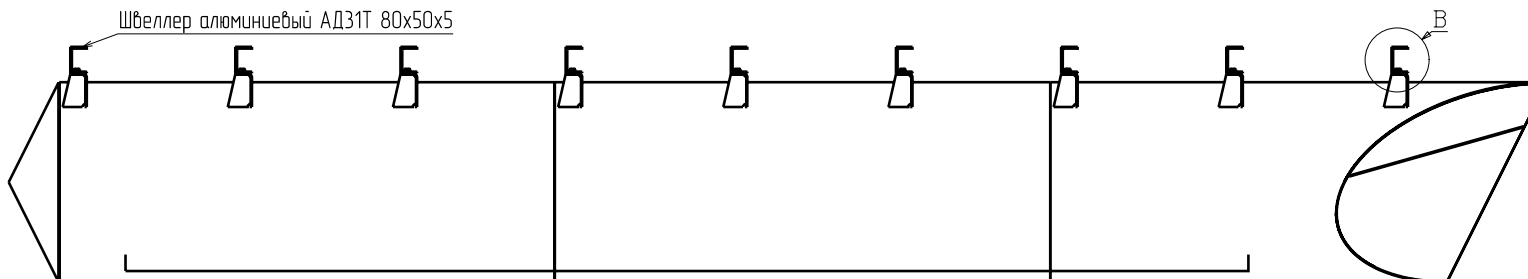

Швеллер алюминиевый АД31Т 80x50x5

					Катер понтонный ПК-450			
					Понтон	Лист	Масса	Масштаб
Изм.	Лист	№ докум.	Подп.	Дата				
Разработал		изгорь		25.12.2010				
Проверил								
Т. контр.					Лист	Листов		
Н. контр.					Boatsmaster Санкт-Петербург www.boatsmaster.ru			
Утв.