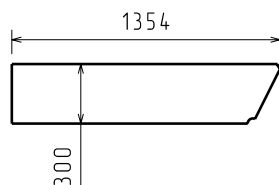

Алюминий листовый АМГ5м, толщина 3мм, формат листа 1500x4000 (1500x2000)

					Катер понтонный ПК-450			
					Понтон	Лист	Масса	Масштаб
Изм	Лист	№ докум	Подп	Дата				
Разработал		изгорь		25.12.2010				
Проверил								
Т. контр					Лист	Листов		
Н. контр					 Boatsmaster Санкт-Петербург www.boatsmaster.ru			
Утв								

Швеллер алюминиевый АД31Т 80x50x5

					Катер понтонный ПК-450			
					Понтон	Лист	Масса	Масштаб
Изм.	Лист	№ докум.	Подп.	Дата				
Разработал		изгорь		25.12.2010				
Проверил								
Т. контр.					Лист	Листов		
Н. контр.					 Boatsmaster Санкт-Петербург www.boatsmaster.ru			
Утв.								

Цилиндрическая секция понтона, 2шт.

Кормовая стенка понтона

Развертка поверхности

Развертка поверхности

					Катер понтонный ПК-450			
					Понтон	Лист	Масса	Масштаб
Изм	Лист	№ докум	Подп	Дата				
Разработал					изгорь			25.12.2010
Проверил								
Т. контр								
Н. контр								
Утв								
							Boatsmaster Санкт-Петербург www.boatsmaster.ru	

Носовая секция понтона

Кронштейн крепления платформы

Радиус галба 8-15мм

Катер понтонный ПК-450						Лист	Масса	Масштаб
Изм.	Лист	№ докум.	Подп.	Дата	Понтон			
Разработал		изгорь		25.12.2010				
Проверил								
Т. контр.						Лист	Листов	
Н. контр.								
Утв.								
						 Boatsmaster Санкт-Петербург www.boatsmaster.ru		