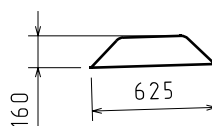

Цилиндрическая секция понтона, 2шт.

Кормовая стенка понтона

Развертка поверхности

Развертка поверхности

					Катер понтонный ПК-450			
					Понтон	Лист	Масса	Масштаб
Изм	Лист	№ докум	Подп	Дата				
Разработал					изгорь			25.12.2010
Проверил								
Т. контр								
Н. контр								
Утв								
							Boatsmaster Санкт-Петербург www.boatsmaster.ru	

Носовая секция понтона

Кронштейн крепления платформы

Радиус галба 8-15мм

Катер понтонный ПК-450						Лист	Масса	Масштаб
Изм.	Лист	№ докум.	Подп.	Дата	Понтон			
Разработал		изгорь		25.12.2010				
Проверил								
Т. контр.						Лист	Листов	
Н. контр.								
Утв.								
						 Boatsmaster Санкт-Петербург www.boatsmaster.ru		