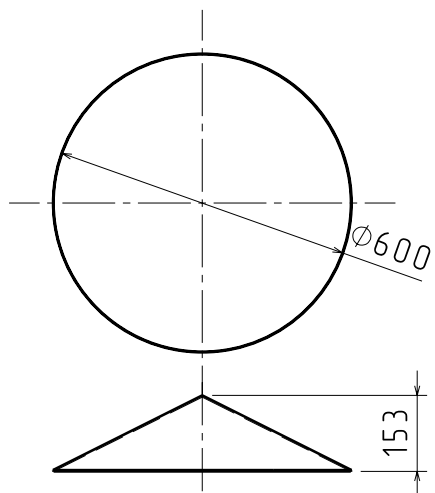

Алюминий листовый АМГ5м, толщина 3мм, формат листа 1500x4000 (1500x2000)

					Катер понтонный ПК-450			
					Понтон	Лист	Масса	Масштаб
Изм	Лист	№ докум	Подп	Дата				
Разработал		изгорь		25.12.2010				
Проверил								
Т. контр					Лист	Листов		
Н. контр					 Boatsmaster Санкт-Петербург www.boatsmaster.ru			
Утв								

Швеллер алюминиевый АД31Т 80x50x5

					Катер понтонный ПК-450			
					Понтон	Лист	Масса	Масштаб
Изм.	Лист	№ докум.	Подп.	Дата				
Разработал		изгорь		25.12.2010				
Проверил								
Т. контр.					Лист	Листов		
Н. контр.					 Boatsmaster Санкт-Петербург www.boatsmaster.ru			
Утв.								

Цилиндрическая секция понтона, 2шт.

Кормовая стенка понтона

Развертка поверхности

Развертка поверхности

					Катер понтонный ПК-450			
					Понтон	Лист	Масса	Масштаб
Изм	Лист	№ докум	Подп	Дата				
Разработал					изгорь			25.12.2010
Проверил								
Т. контр								
Н. контр								
Утв								
							Boatsmaster Санкт-Петербург www.boatsmaster.ru	

Носовая секция понтона

Кронштейн крепления платформы

Радиус галба 8-15мм

Катер понтонный ПК-450						Лист	Масса	Масштаб
Изм.	Лист	№ докум.	Подп.	Дата	Понтон			
Разработал		изгорь		25.12.2010				
Проверил								
Т. контр.						Лист	Листов	
Н. контр.								
Утв.								
						 Boatsmaster Санкт-Петербург www.boatsmaster.ru		