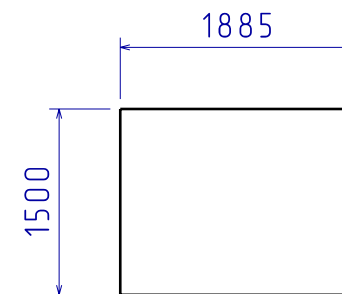

Алюминий листовый АМГ5м, толщина 3мм, формат листа 1500x4000 (1500x2000)

					Катер понтонный ПК-450			
					Понтон	Лист	Масса	Масштаб
Изм	Лист	№ докум	Подп	Дата				
Разработал		изгорь		25.12.2010				
Проверил								
Т. контр					Лист	Листов		
Н. контр					 Boatsmaster Санкт-Петербург www.boatsmaster.ru			
Утв								

Швеллер алюминиевый АД31Т 80x50x5

					Катер понтонный ПК-450			
					Понтон	Лист	Масса	Масштаб
Изм.	Лист	№ докум.	Подп.	Дата				
Разработал		изгорь		25.12.2010				
Проверил								
Т. контр.					Лист	Листов		
Н. контр.					 Boatsmaster Санкт-Петербург www.boatsmaster.ru			
Утв.								

Цилиндрическая секция понтона, 2шт.

Кормовая стенка понтона

Развертка поверхности

Развертка поверхности

					Катер понтонный ПК-450			
					Понтон	Лист	Масса	Масштаб
Изм	Лист	№ докум	Подп	Дата				
Разработал					изгорь			25.12.2010
Проверил								
Т. контр								
Н. контр								
Утв								
							Boatsmaster Санкт-Петербург www.boatsmaster.ru	