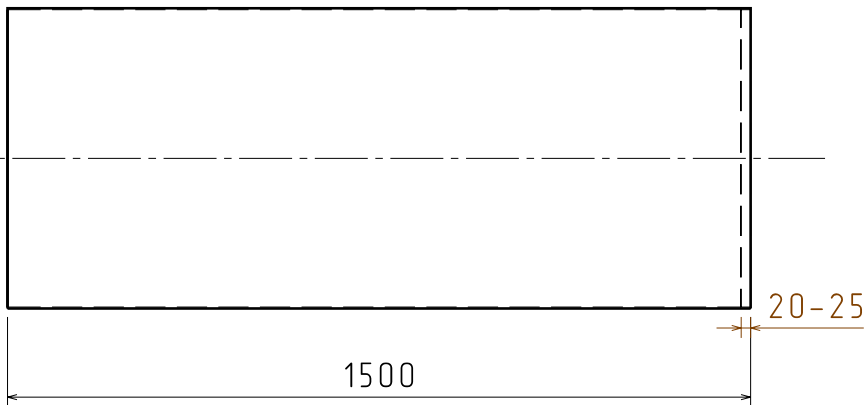

Цилиндрическая секция понтона, 2шт.