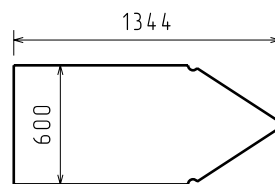

Швеллер алюминиевый АД31Т 80x50x5

					Катер понтонный ПК-450			
					Понтон	Лист	Масса	Масштаб
Изм.	Лист	№ докум.	Подп.	Дата				
Разработал		изгорь		25.12.2010				
Проверил								
Т. контр.					Лист	Листов		
Н. контр.					 Boatsmaster Санкт-Петербург www.boatsmaster.ru			
Утв.								

Цилиндрическая секция понтона, 2шт.

Кормовая стенка понтона

Развертка поверхности

Развертка поверхности

					Катер понтонный ПК-450			
					Понтон	Лист	Масса	Масштаб
Изм	Лист	№ докум	Подп	Дата				
Разработал					изгорь			25.12.2010
Проверил								
Т. контр								
Н. контр								
Утв								
							Boatsmaster Санкт-Петербург www.boatsmaster.ru	

Носовая секция понтона

Кронштейн крепления платформы

Радиус галба 8-15мм

Катер понтонный ПК-450						Лист	Масса	Масштаб
Изм.	Лист	№ докум.	Подп.	Дата	Понтон			
Разработал		изгорь		25.12.2010				
Проверил								
Т. контр.						Лист	Листов	
Н. контр.								
Утв.								
						 Boatsmaster Санкт-Петербург www.boatsmaster.ru		