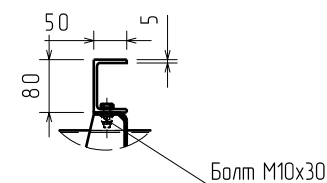

Алюминий листовый АМГ5м, толщина 3мм, формат листа 1500x4000 (1500x2000)

					Катер понтонный ПК-450			
					Понтон	Лист	Масса	Масштаб
Изм	Лист	№ докум	Подп	Дата				
Разработал		изгорь		25.12.2010				
Проверил								
Т. контр					Лист	Листов		
Н. контр					 Boatsmaster Санкт-Петербург www.boatsmaster.ru			
Утв								

Швеллер алюминиевый АД31Т 80x50x5

					Катер понтонный ПК-450			
					Понтон	Лист	Масса	Масштаб
Изм.	Лист	№ докум.	Подп.	Дата				
Разработал		изгорь		25.12.2010				
Проверил								
Т. контр.					Лист	Листов		
Н. контр.					 Boatsmaster Санкт-Петербург www.boatsmaster.ru			
Утв.								

Цилиндрическая секция понтона, 2шт.

Кормовая стенка понтона

Развертка поверхности

Развертка поверхности

					Катер понтонный ПК-450			
					Понтон	Лист	Масса	Масштаб
Изм	Лист	№ докум	Подп	Дата				
Разработал					изгорь			25.12.2010
Проверил								
Т. контр								
Н. контр								
Утв								
							Boatsmaster Санкт-Петербург www.boatsmaster.ru	

Носовая секция понтона

Кронштейн крепления платформы

Радиус галба 8-15мм

Катер понтонный ПК-450						Лист	Масса	Масштаб
Изм.	Лист	№ докум.	Подп.	Дата	Понтон			
Разработал		изгорь		25.12.2010				
Проверил								
Т. контр.						Лист	Листов	
Н. контр.								
Утв.								
						 Boatsmaster Санкт-Петербург www.boatsmaster.ru		