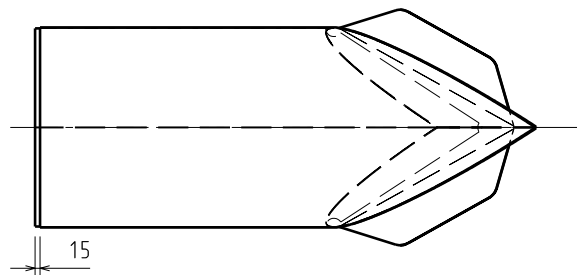

Носовая секция понтона