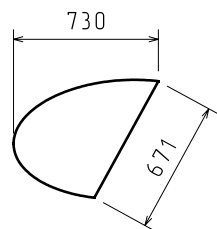

Алюминий листовый АМГ5м, толщина 3мм, формат листа 1500x4000 (1500x2000)

					Катер понтонный ПК-450			
					Понтон	Лист	Масса	Масштаб
Изм	Лист	№ докум	Подп	Дата				
Разработал		изгорь		25.12.2010				
Проверил								
Т. контр					Лист	Листов		
Н. контр					 Boatsmaster Санкт-Петербург www.boatsmaster.ru			
Утв								

Швеллер алюминиевый АД31Т 80x50x5

					Катер понтонный ПК-450			
					Понтон	Лист	Масса	Масштаб
Изм.	Лист	№ докум.	Подп.	Дата				
Разработал		изгорь		25.12.2010				
Проверил								
Т. контр.					Лист	Листов		
Н. контр.					 Boatsmaster Санкт-Петербург www.boatsmaster.ru			
Утв.								

Цилиндрическая секция понтона, 2шт.

Кормовая стенка понтона

Развертка поверхности

Развертка поверхности

					Катер понтонный ПК-450			
					Понтон	Лист	Масса	Масштаб
Изм	Лист	№ докум	Подп	Дата				
Разработал					изгорь			25.12.2010
Проверил								
Т. контр								
Н. контр								
Утв								
							Boatsmaster Санкт-Петербург www.boatsmaster.ru	

Носовая секция понтона

Кронштейн крепления платформы

Радиус галба 8-15мм

Катер понтонный ПК-450						Лист	Масса	Масштаб
Изм.	Лист	№ докум.	Подп.	Дата	Понтон			
Разработал		изгорь		25.12.2010				
Проверил								
Т. контр.						Лист	Листов	
Н. контр.								
Утв.								
						 Boatsmaster Санкт-Петербург www.boatsmaster.ru		