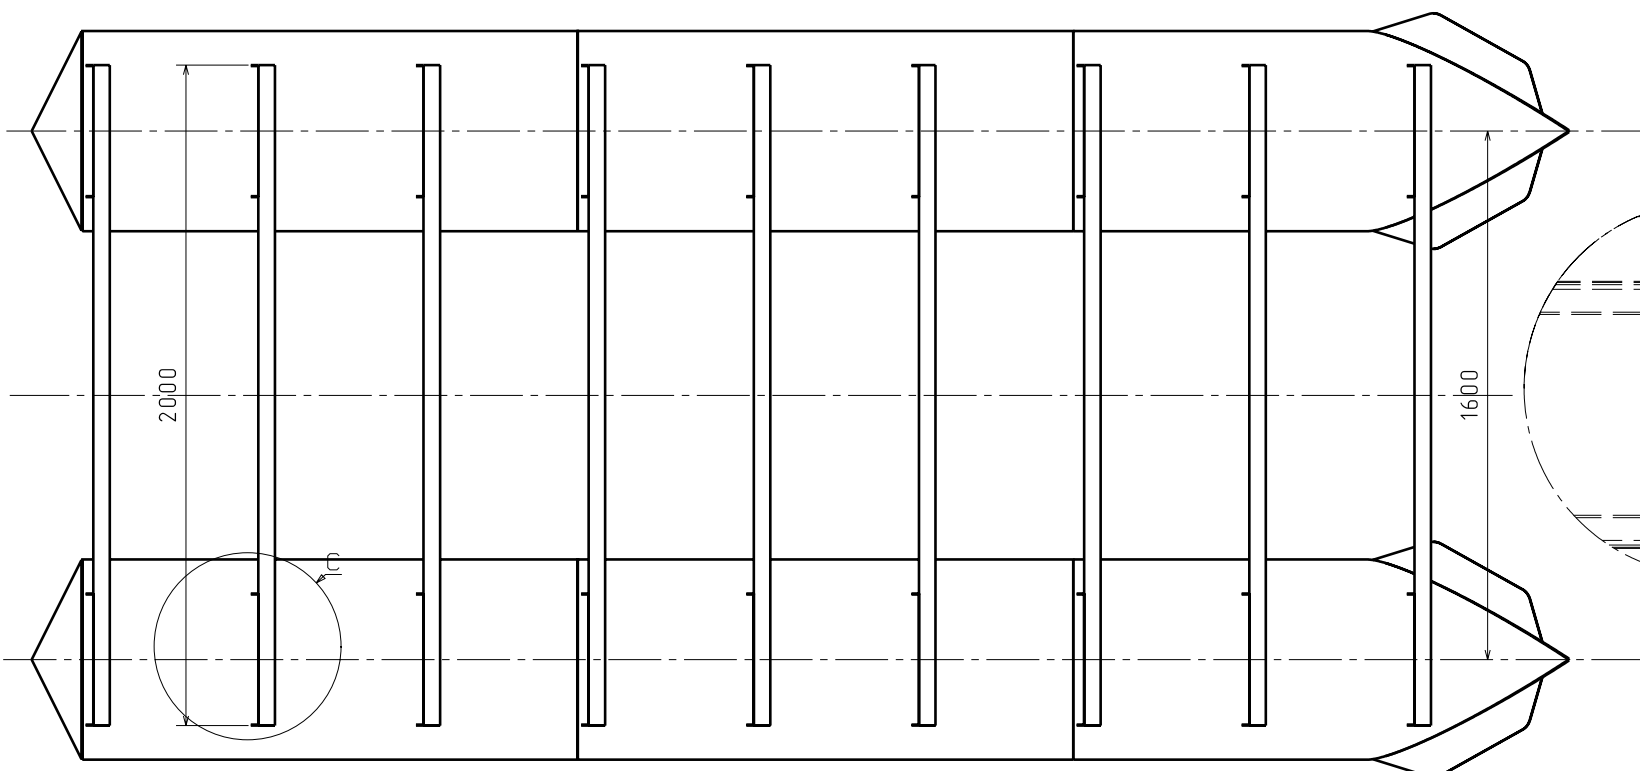

Алюминий листовый АМГ5м, толщина 3мм, формат листа 1500x4000 (1500x2000)

					Катер понтонный ПК-450			
					Понтон	Лист	Масса	Масштаб
Изм	Лист	№ докум	Подп	Дата				
Разработал		изгорь		25.12.2010				
Проверил								
Т. контр					Лист	Листов		
Н. контр					 Boatsmaster Санкт-Петербург www.boatsmaster.ru			
Утв								

Швеллер алюминиевый АД31Т 80x50x5

					Катер понтонный ПК-450			
					Понтон	Лист	Масса	Масштаб
Изм.	Лист	№ докум.	Подп.	Дата				
Разработал		изгорь		25.12.2010				
Проверил								
Т. контр.					Лист	Листов		
Н. контр.					 Boatsmaster Санкт-Петербург www.boatsmaster.ru			
Утв.								

Цилиндрическая секция понтона, 2шт.

Кормовая стенка понтона

Развертка поверхности

Развертка поверхности

					Катер понтонный ПК-450			
					Понтон	Лист	Масса	Масштаб
Изм	Лист	№ докум	Подп	Дата				
Разработал					изгорь			25.12.2010
Проверил								
Т. контр								
Н. контр								
Утв								
							Boatsmaster Санкт-Петербург www.boatsmaster.ru	

Носовая секция понтона

Кронштейн крепления платформы

Радиус галба 8-15мм

Катер понтонный ПК-450						Лист	Масса	Масштаб
Изм.	Лист	№ докум.	Подп.	Дата	Понтон			
Разработал		изгорь		25.12.2010				
Проверил								
Т. контр.						Лист	Листов	
Н. контр.								
Утв.								
						 Boatsmaster Санкт-Петербург www.boatsmaster.ru		