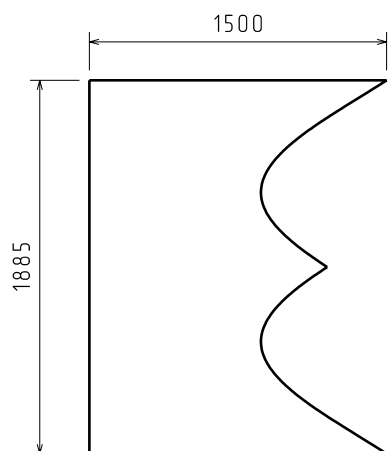

Кронштейн крепления платформы

Радиус галба 8-15мм