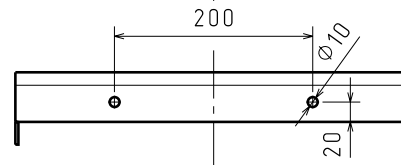

Катер понтонный ПК-450						Лист	Масса	Масштаб
Изм.	Лист	№ докум.	Подп.	Дата	Понтон			
Разработал		изгорь		25.12.2010				
Проверил								
Т. контр.						Лист	Листов	
Н. контр.								
Утв.								
						Boatsmaster Санкт-Петербург www.boatsmaster.ru