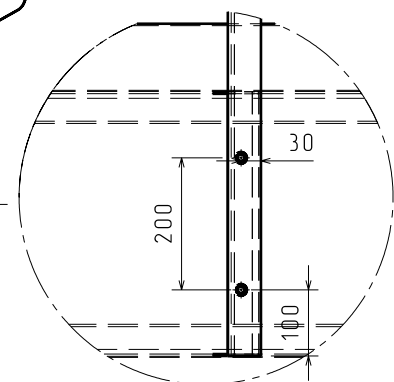

Алюминий листовый АМГ5м, толщина 3мм, формат листа 1500x4000 (1500x2000)

					Катер понтонный ПК-450			
					Понтон	Лист	Масса	Масштаб
Изм	Лист	№ докум	Подп	Дата				
Разработал		изгорь		25.12.2010				
Проверил								
Т. контр					Лист	Листов		
Н. контр					 Boatsmaster Санкт-Петербург www.boatsmaster.ru			
Утв								

Швеллер алюминиевый АД31Т 80x50x5

					Катер понтонный ПК-450			
					Понтон	Лист	Масса	Масштаб
Изм.	Лист	№ докум.	Подп.	Дата				
Разработал		изгорь		25.12.2010				
Проверил								
Т. контр.					Лист	Листов		
Н. контр.					 Boatsmaster Санкт-Петербург www.boatsmaster.ru			
Утв.								

Цилиндрическая секция понтона, 2шт.

Кормовая стенка понтона

Развертка поверхности

Развертка поверхности

					Катер понтонный ПК-450			
					Понтон	Лист	Масса	Масштаб
Изм	Лист	№ докум	Подп	Дата				
Разработал					изгорь			25.12.2010
Проверил								
Т. контр								
Н. контр								
Утв								
							Boatsmaster Санкт-Петербург www.boatsmaster.ru	

Носовая секция понтона

Кронштейн крепления платформы

Радиус галба 8-15мм

Катер понтонный ПК-450						Лист	Масса	Масштаб
Изм.	Лист	№ докум.	Подп.	Дата	Понтон			
Разработал		изгорь		25.12.2010				
Проверил								
Т. контр.						Лист	Листов	
Н. контр.								
Утв.								
						 Boatsmaster Санкт-Петербург www.boatsmaster.ru		