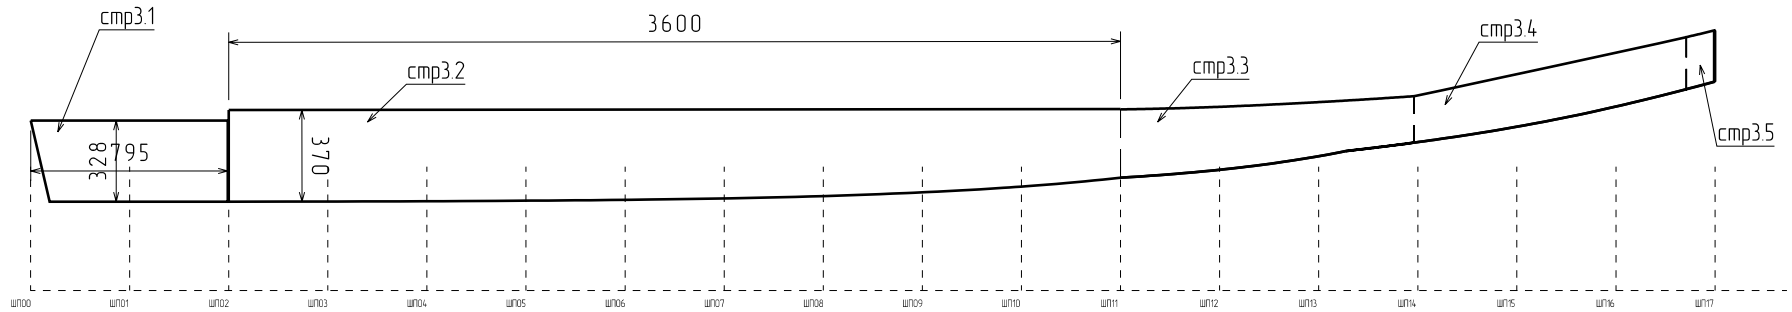

Детали вертикального киля.

Детали стрингера 1.

Детали стрингера 2.

					Камер РИБ 7м		
					Набор продольный.		
Изм	Лист	№ докум	Подп	Дата			
Разработал		изгорь		12.11.2010			
Проверил							
Т. контр					Лист	1	Листов
Н. контр							
Утв							
					 Boatsmaster Санкт-Петербург www.boatsmaster.ru		

Детали стрингера 3.

					Катер РИБ 7м		
					Набор продольный.		
Изм.	Лист	№ докум.	Подп.	Дата	Лист	Масса	Масштаб
		изгорь		12.11.2010	1		
Разработал					Листов		
Проверил							
Т. контр.							
Н. контр.							
Утв.							
					 Boatsmaster Санкт-Петербург www.boatsmaster.ru		