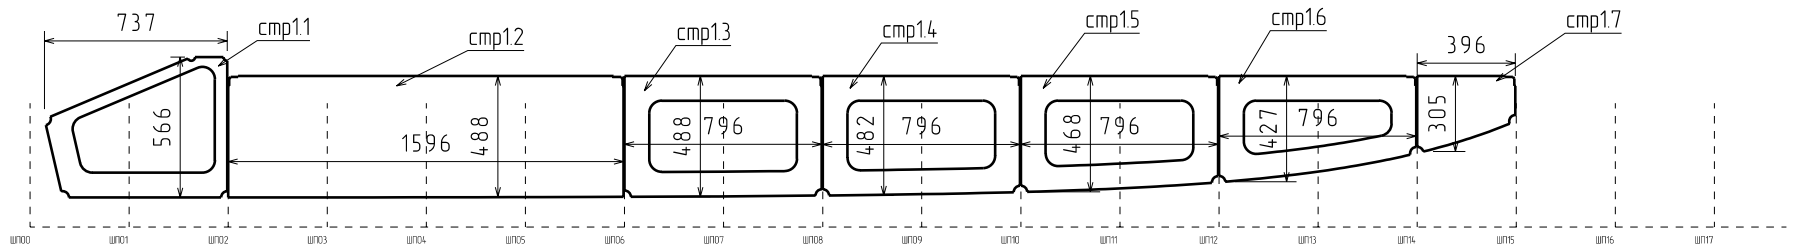

Детали вертикального киля.

Детали стрингера 1.

Детали стрингера 2.

					Камер РИБ 7м		
					Набор продольный.		
Изм	Лист	№ докум	Подп	Дата			
Разработал		изгорь		12.11.2010			
Проверил							
Т. контр					Лист	1	Листов
Н. контр							
Утв							
					 Boatsmaster Санкт-Петербург www.boatsmaster.ru		

Детали стрингера 3.

					Катер РИБ 7м		
					Набор продольный.		
Изм.	Лист	№ докум.	Подп.	Дата	Лист	Масса	Масштаб
		изгорь		12.11.2010	1		
Разработал					Листов		
Проверил							
Т. контр.							
Н. контр.							
Утв.							
					 Boatsmaster Санкт-Петербург www.boatsmaster.ru		