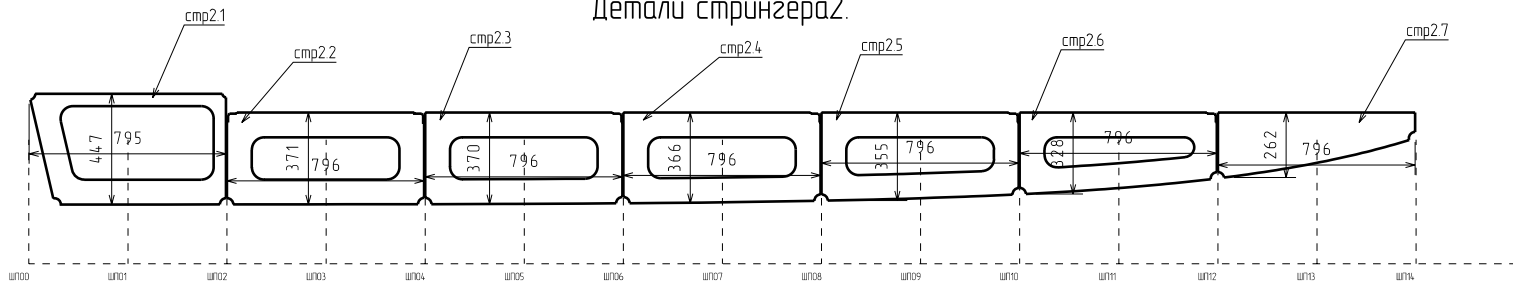

Детали вертикального киля.

Детали стрингера 1.

Детали стрингера 2.

					Камер РИБ 7м		
					Набор продольный.		
Изм	Лист	№ докум	Подп	Дата			
Разработал		изгорь		12.11.2010			
Проверил							
Т. контр					Лист	1	Листов
Н. контр							
Утв							
					 Boatsmaster Санкт-Петербург www.boatsmaster.ru		

Детали стрингера 3.

					Катер РИБ 7м		
					Набор продольный.		
Изм.	Лист	№ докум.	Подп.	Дата	Лист	Масса	Масштаб
		изгорь		12.11.2010	1		
Разработал					Листов		
Проверил							
Т. контр.							
Н. контр.							
Утв.							
					 Boatsmaster Санкт-Петербург www.boatsmaster.ru		