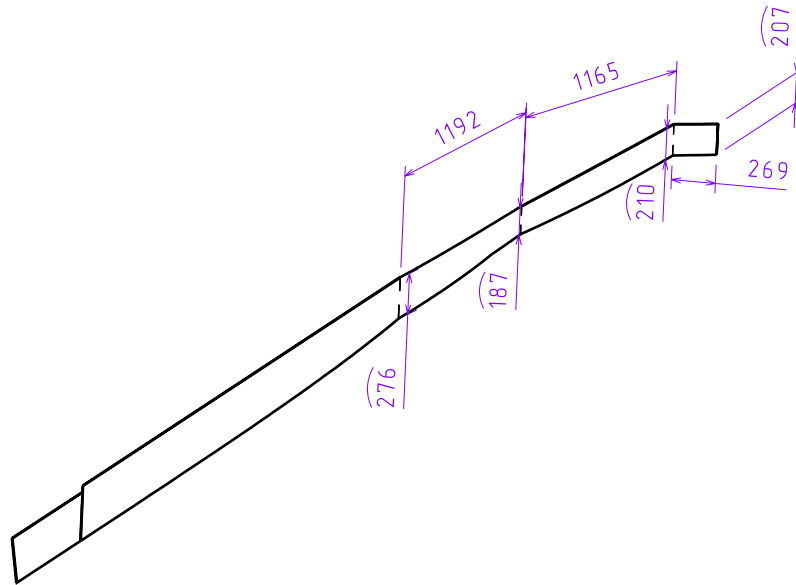

Детали вертикального киля.

Детали стрингера 1.

Детали стрингера 2.

					Камер РИБ 7м		
					Набор продольный.		
Изм	Лист	№ докум	Подп	Дата			
Разработал		изгорь		12.11.2010			
Проверил							
Т. контр					Лист	1	Листов
Н. контр							
Утв							
					 Boatsmaster Санкт-Петербург www.boatsmaster.ru		

Детали стрингера 3.

					Катер РИБ 7м		
					Набор продольный.		
Изм.	Лист	№ докум.	Подп.	Дата	Лист	Масса	Масштаб
		изгорь		12.11.2010	1		
Разработал					Листов		
Проверил							
Т. контр.							
Н. контр.							
Утв.							
					 Boatsmaster Санкт-Петербург www.boatsmaster.ru		