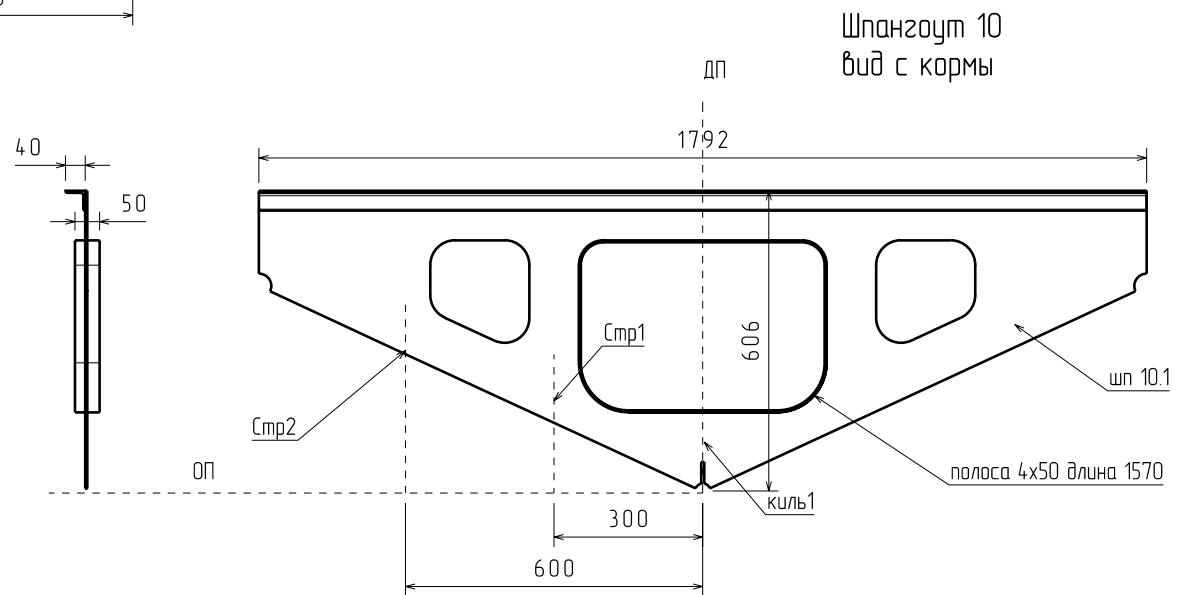

Камер РИБ 7м					
					Набор поперечный					
Изм	Лист	№ докум	Подп	Дата				Лист	Масса	Масштаб
Разработал		изгорь		12.11.2010						
Проверил					Лист	1	Листов			
Т. контр					Boatsmaster Санкт-Петербург www.boatsmaster.ru					
Н. контр										
Утв