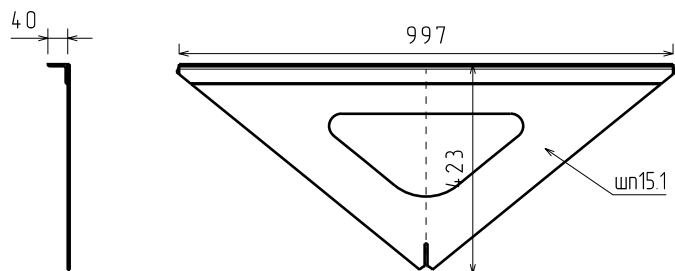

Шпангоут 15
вид с кормы

					Камер РИБ 7м			
Изм	Лист	№ докум	Подп	Дата	Лист	Масса	Масштаб	
					Набор поперечный			
Разработал		изгорь		12.11.2010		Лист	1	Листов
Проверил								
Т. контр								
Н. контр								
Утв								