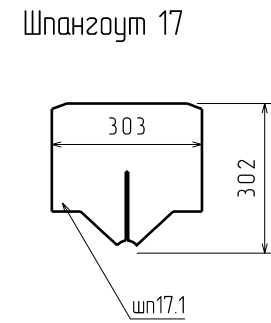

					Камер РИБ 7м			
Изм	Лист	№ докум	Подп	Дата	Набор поперечный	Лист	Масса	Масштаб
Разработал	Игорь			12.11.2010				
Проверил						Лист	1	Листов
Т. контр								
Н. контр								
Утв					 Boatsmaster Санкт-Петербург www.boatsmaster.ru			

					Камер РИБ 7м		
					Набор поперечный		
Изм	Лист	№ докум	Подп	Дата	Лист	Масса	Масштаб
Разработал		изгорь		12.11.2010			
Проверил					Лист	1	Листов
Т. контр					 Boatsmaster Санкт-Петербург www.boatsmaster.ru		
Н. контр							
Утв							

Шпангоут 15
вид с кормы

					Камер РИБ 7м			
Изм	Лист	№ докум	Подп	Дата	Лист	Масса	Масштаб	
					Набор поперечный			
Разработал		изгорь		12.11.2010		Лист	1	Листов
Проверил								
Т. контр								
Н. контр								
Утв								