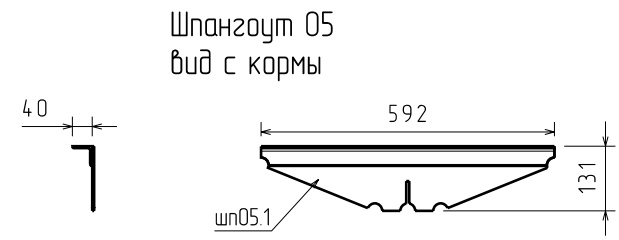

Камер РИБ 7м		
					Набор поперечный		
Изм	Лист	№ докум	Подп	Дата	Лист	Масса	Масштаб
Разработал		изгорь		12.11.2010			
Проверил					Лист	1	Листов
Т. контр					Boatsmaster Санкт-Петербург www.boatsmaster.ru		
Н. контр							
Утв