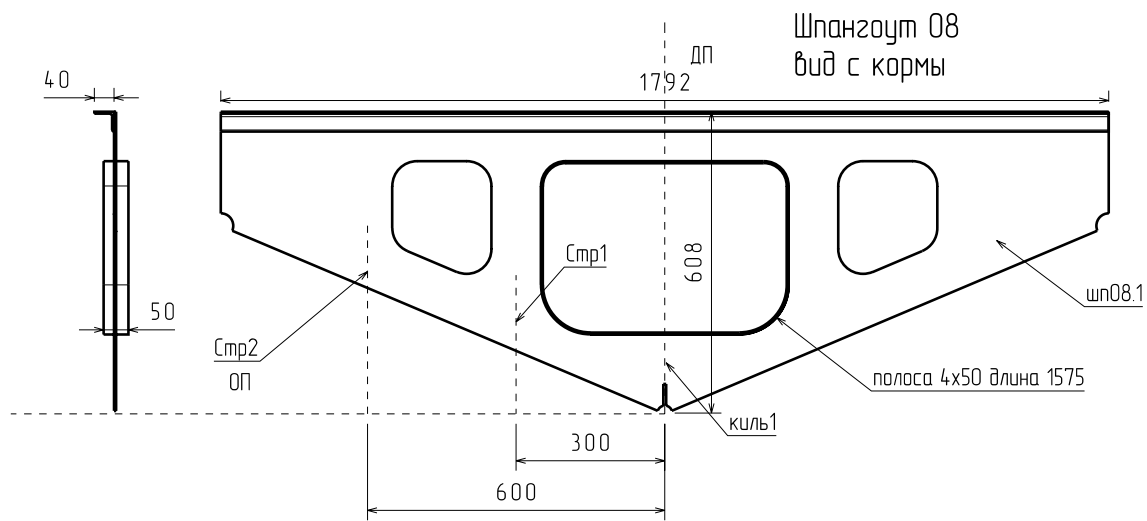

Камер РИБ 7м					
					Набор поперечный					
Изм	Лист	№ докум	Подп	Дата				Лист	Масса	Масштаб
Разработал		изгорь		12.11.2010						
Проверил					Лист	1	Листов			
Т. контр					Boatsmaster Санкт-Петербург www.boatsmaster.ru					
Н. контр										
Утв