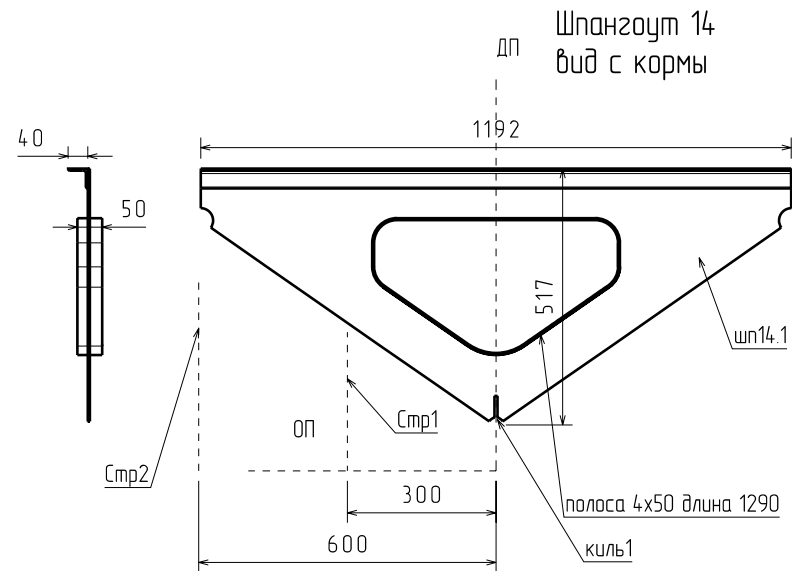

Шпангоут 15
вид с кормы

					Камер РИБ 7м			
Изм	Лист	№ докум	Подп	Дата	Лист	Масса	Масштаб	
					Набор поперечный			
Разработал		изгорь		12.11.2010		Лист	1	Листов
Проверил								
Т. контр								
Н. контр								
Утв								