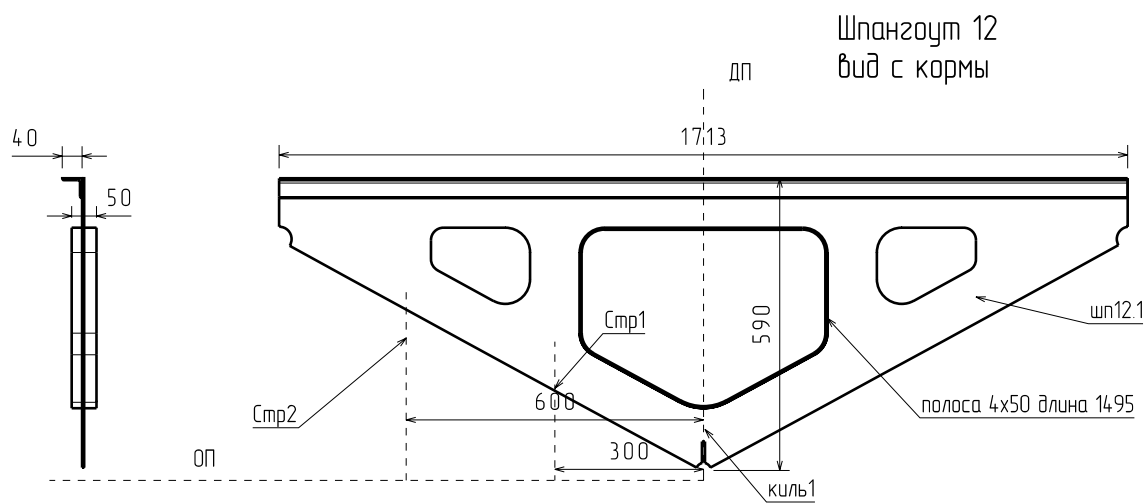

Камер РИБ 7м			
Изм	Лист	№ докум	Подп	Дата	Лист	Масса	Масштаб	
					Набор поперечный			
Разработал		изгорь		12.11.2010		Лист	1	Листов
Проверил								
Т. контр								
Н. контр								
Утв