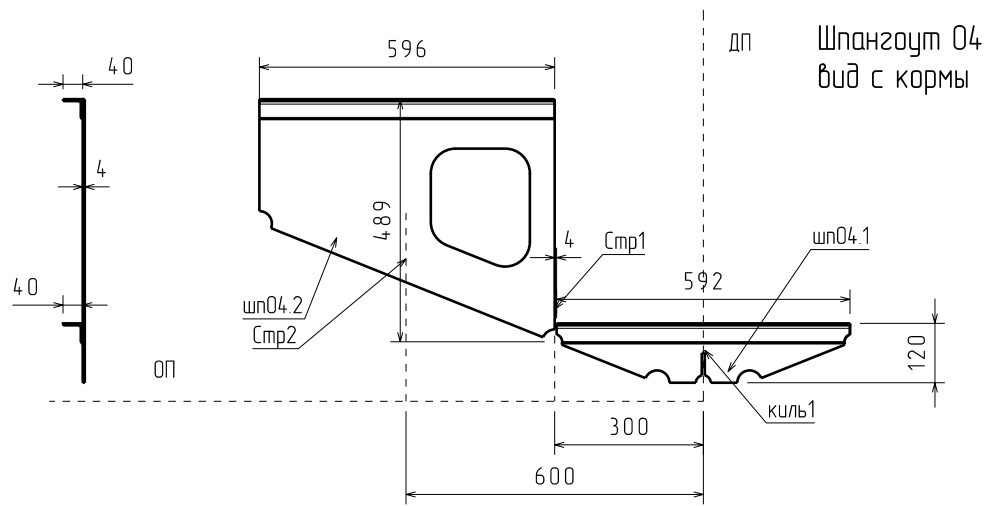

					Камер РИБ 7м			
Изм	Лист	№ докум	Подп	Дата	Набор поперечный	Лист	Масса	Масштаб
Разработал	Игорь			12.11.2010				
Проверил						Лист	1	Листов
Т. контр								
Н. контр								
Утв					 Boatsmaster Санкт-Петербург www.boatsmaster.ru			