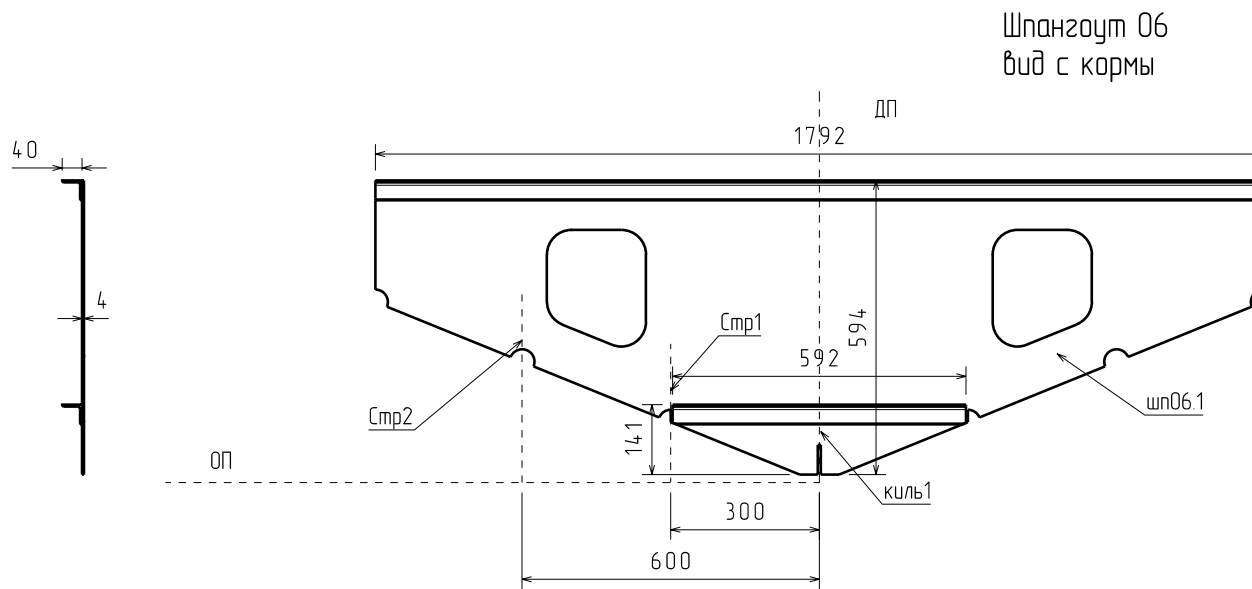

					Камер РИБ 7м			
Изм	Лист	№ докум	Подп	Дата	Набор поперечный	Лист	Масса	Масштаб
Разработал	Игорь			12.11.2010				
Проверил						Лист	1	Листов
Т. контр								
Н. контр								
Утв					 Boatsmaster Санкт-Петербург www.boatsmaster.ru			