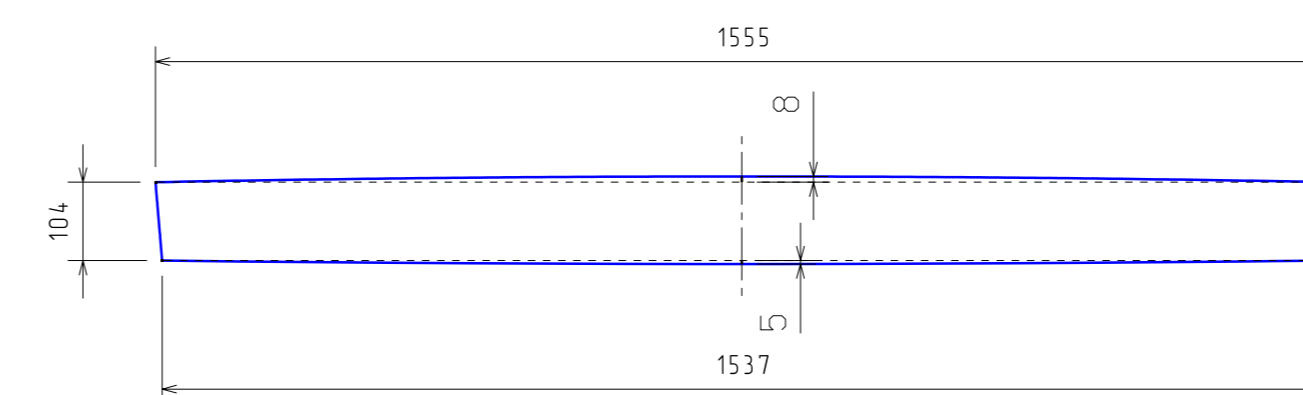

Имя	Иван	М. Роман	Пол	Дата
Разработчик	Boatmaster			
Проверил				
Т. номер				
И. номер				
ЭПС				

Народная моторно-парусная яхта МП1025-1

Детали палубы и рудки

Лист	1	Масса		Расчет	
Листов	2				
Boatmaster					