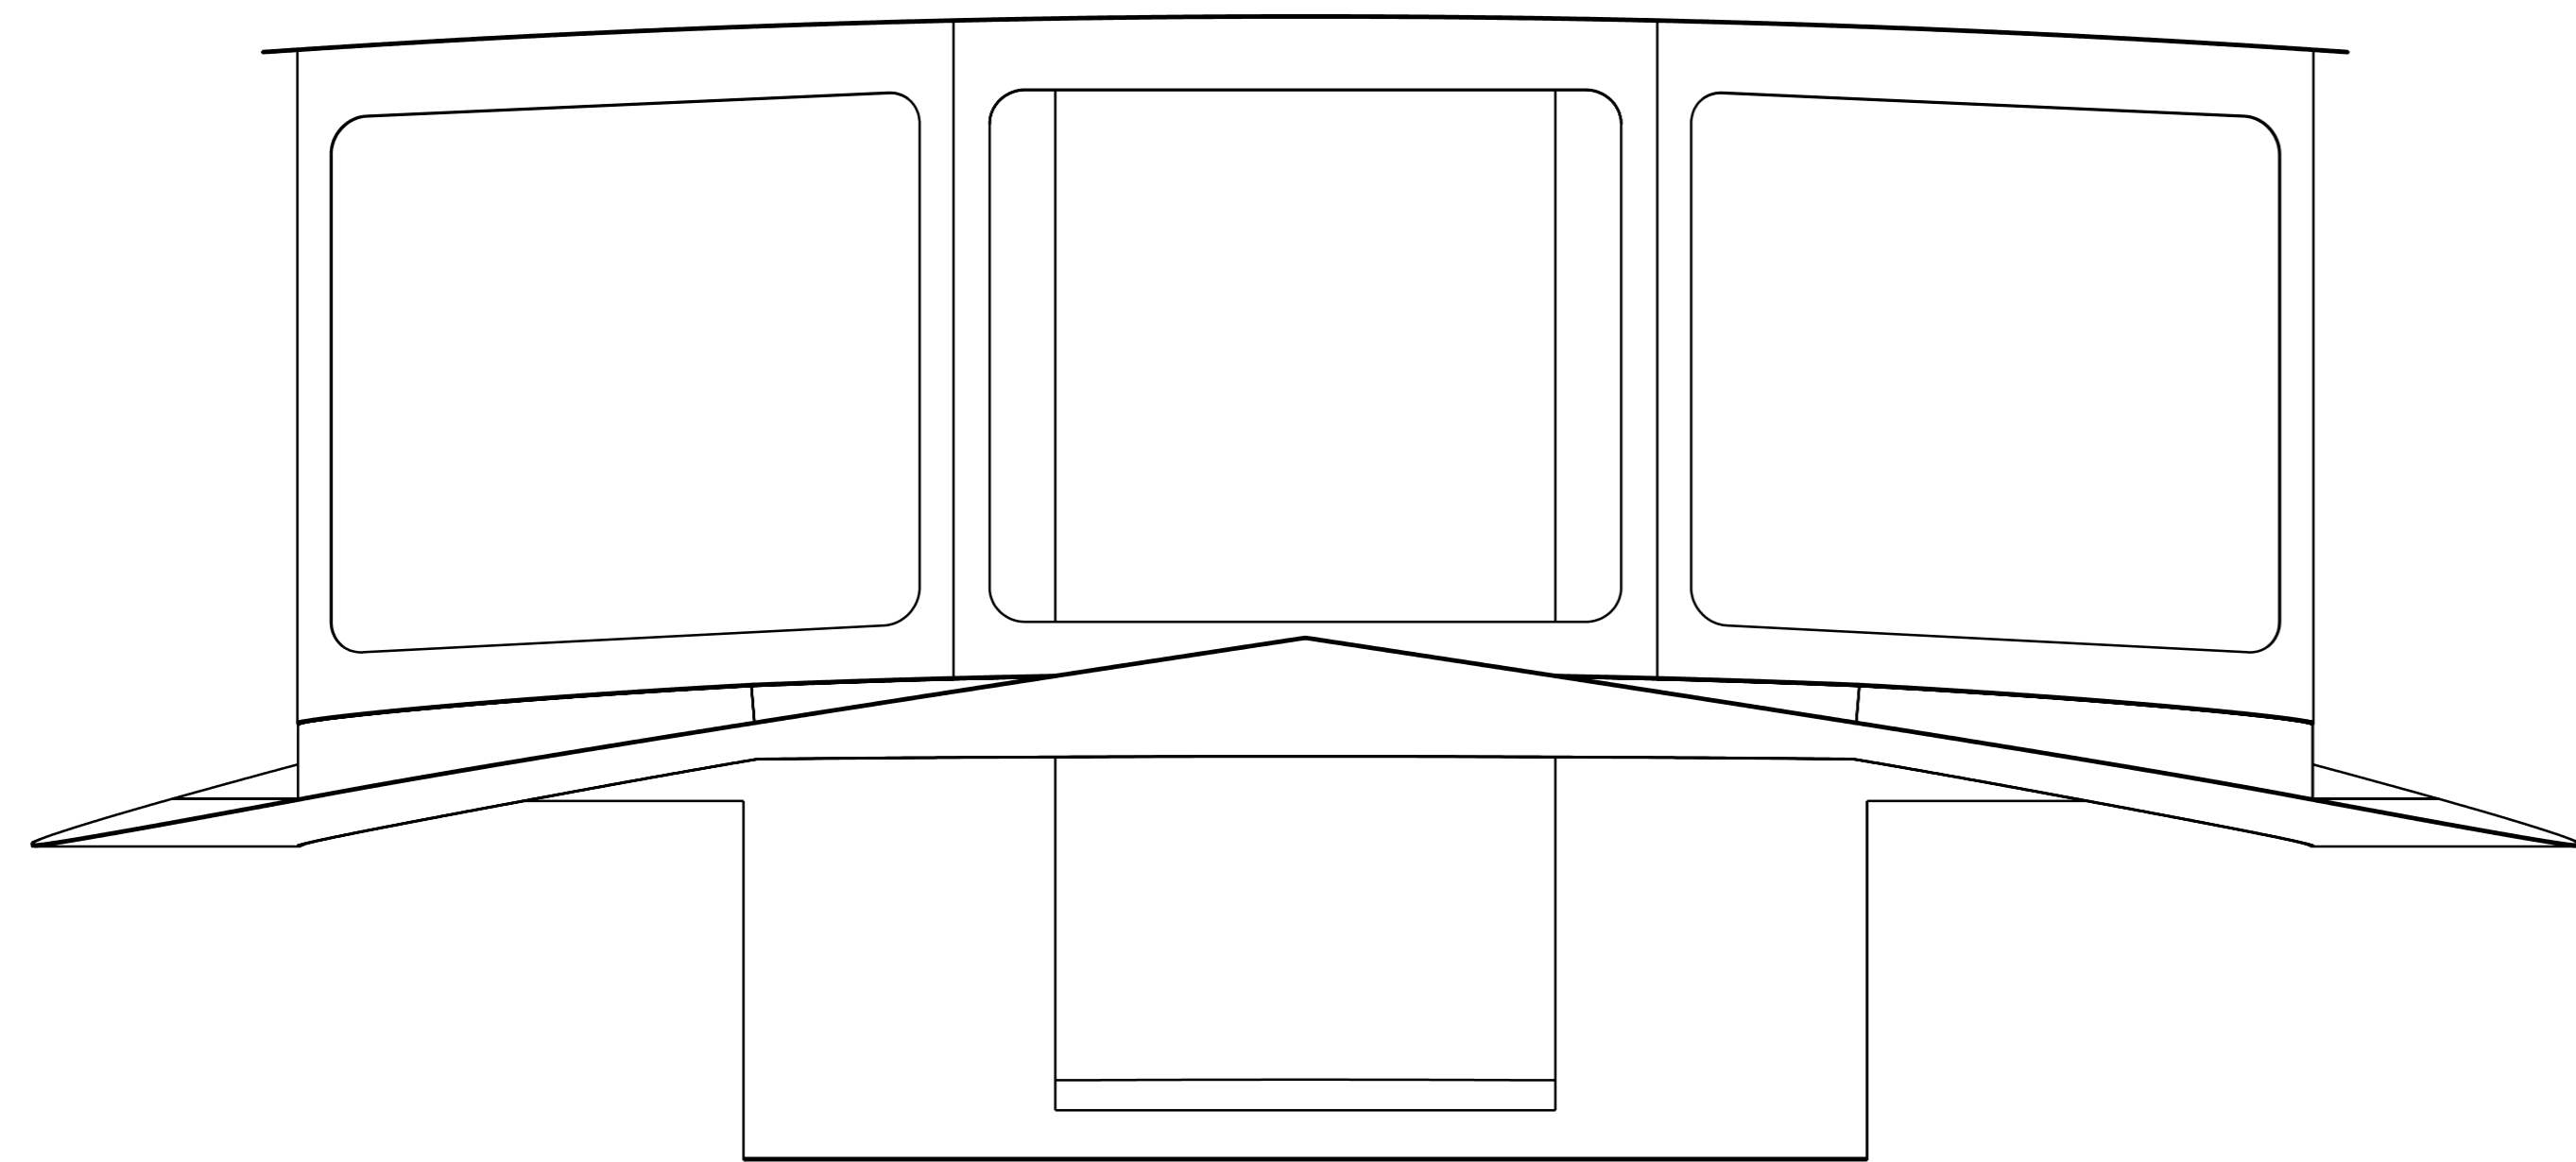

				Народная моторно-парусная яхта МП1025-1			
Имя	Лист	М. Проект	Год	Дата	Лист	Масштаб	Рисунки
Рисованная		Boatmaster					110
Проверен							
Т. номер							
И. номер							
Эльс							
				Детали палубы и рудки Лист 1 Листов 2 			

Имя	Иван	М. Роман	Пол	Дата
Разработчик	Boatmaster			
Проверил				
Т. номер				
И. номер				
ЭПС				

Народная моторно-парусная яхта МП1025-1

Детали палубы и рудки

Лист	1	Масса		Расчет	
Листов	2				
Boatmaster					