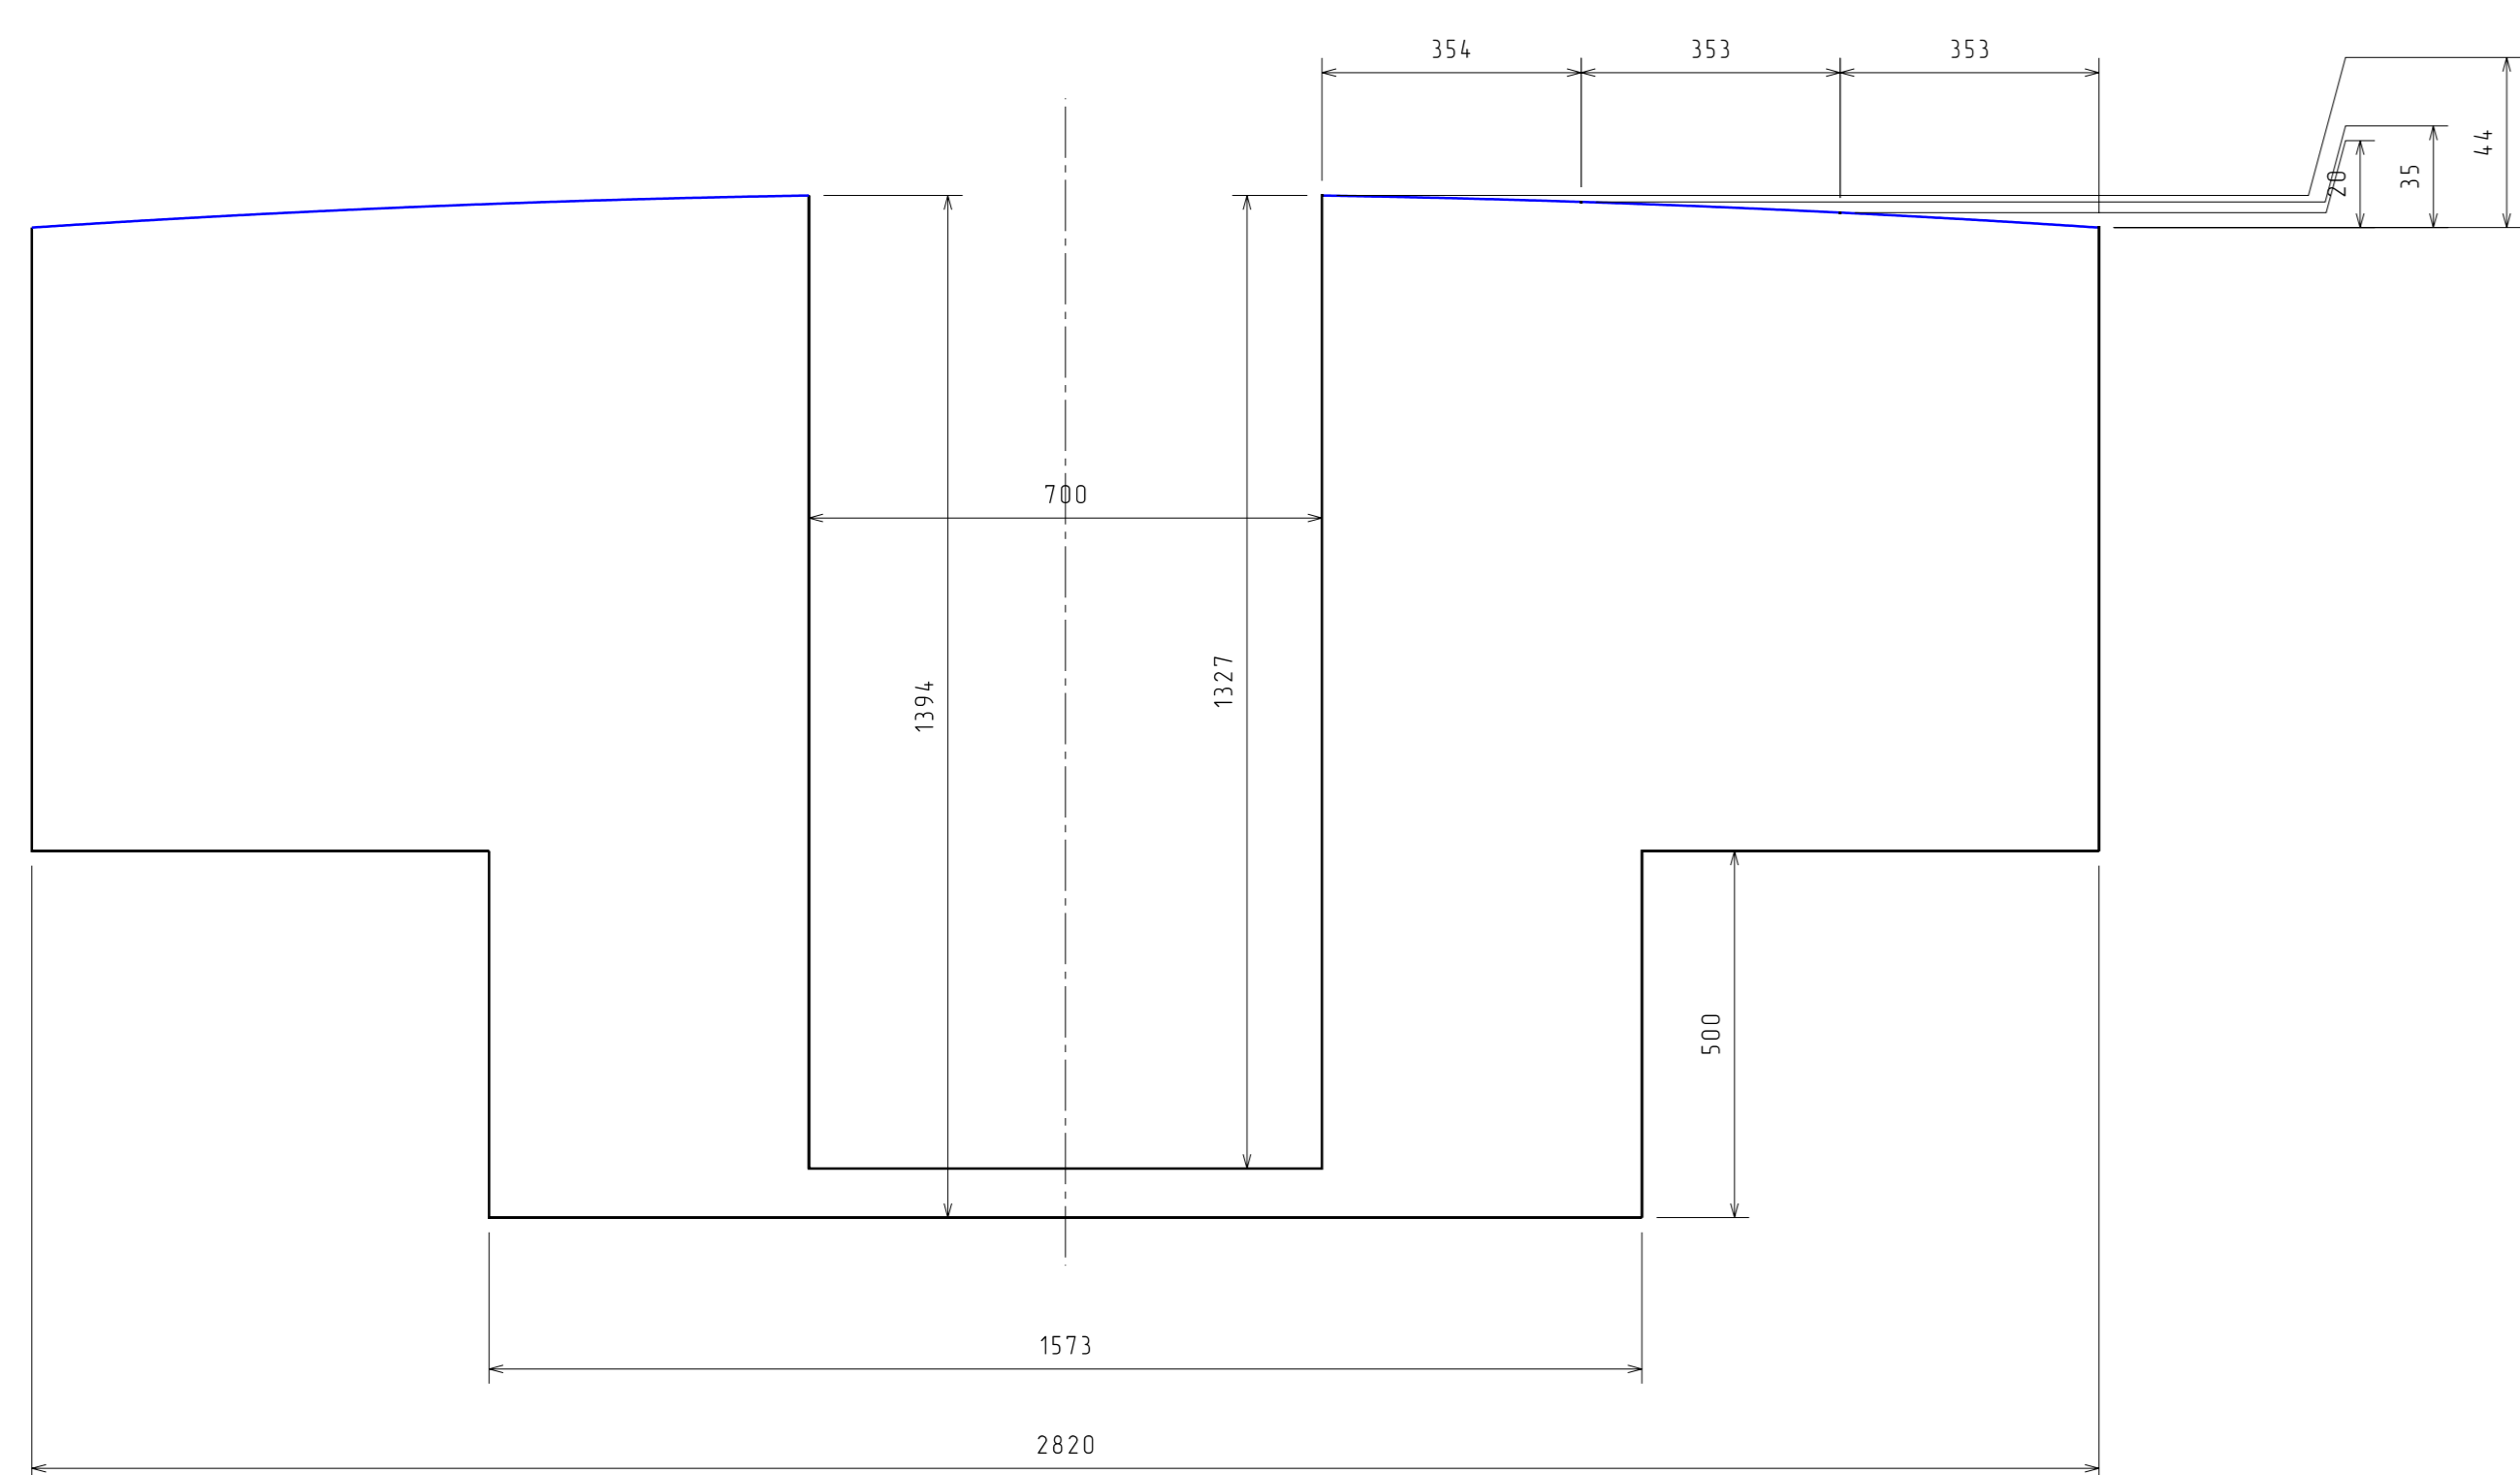

Народная моторно-парусная яхта МП1025-1		
Имя	Лист	М. Проект	Год	Дата	Лит.	Масса
Резьбовая		Boatmaster		1.17.2014		110
Проверил					Лист	Листов
Т. Контр.					1	2
И. Контр.						
Экз.						

Детали палубы и рубки
Вариант низкой рубки