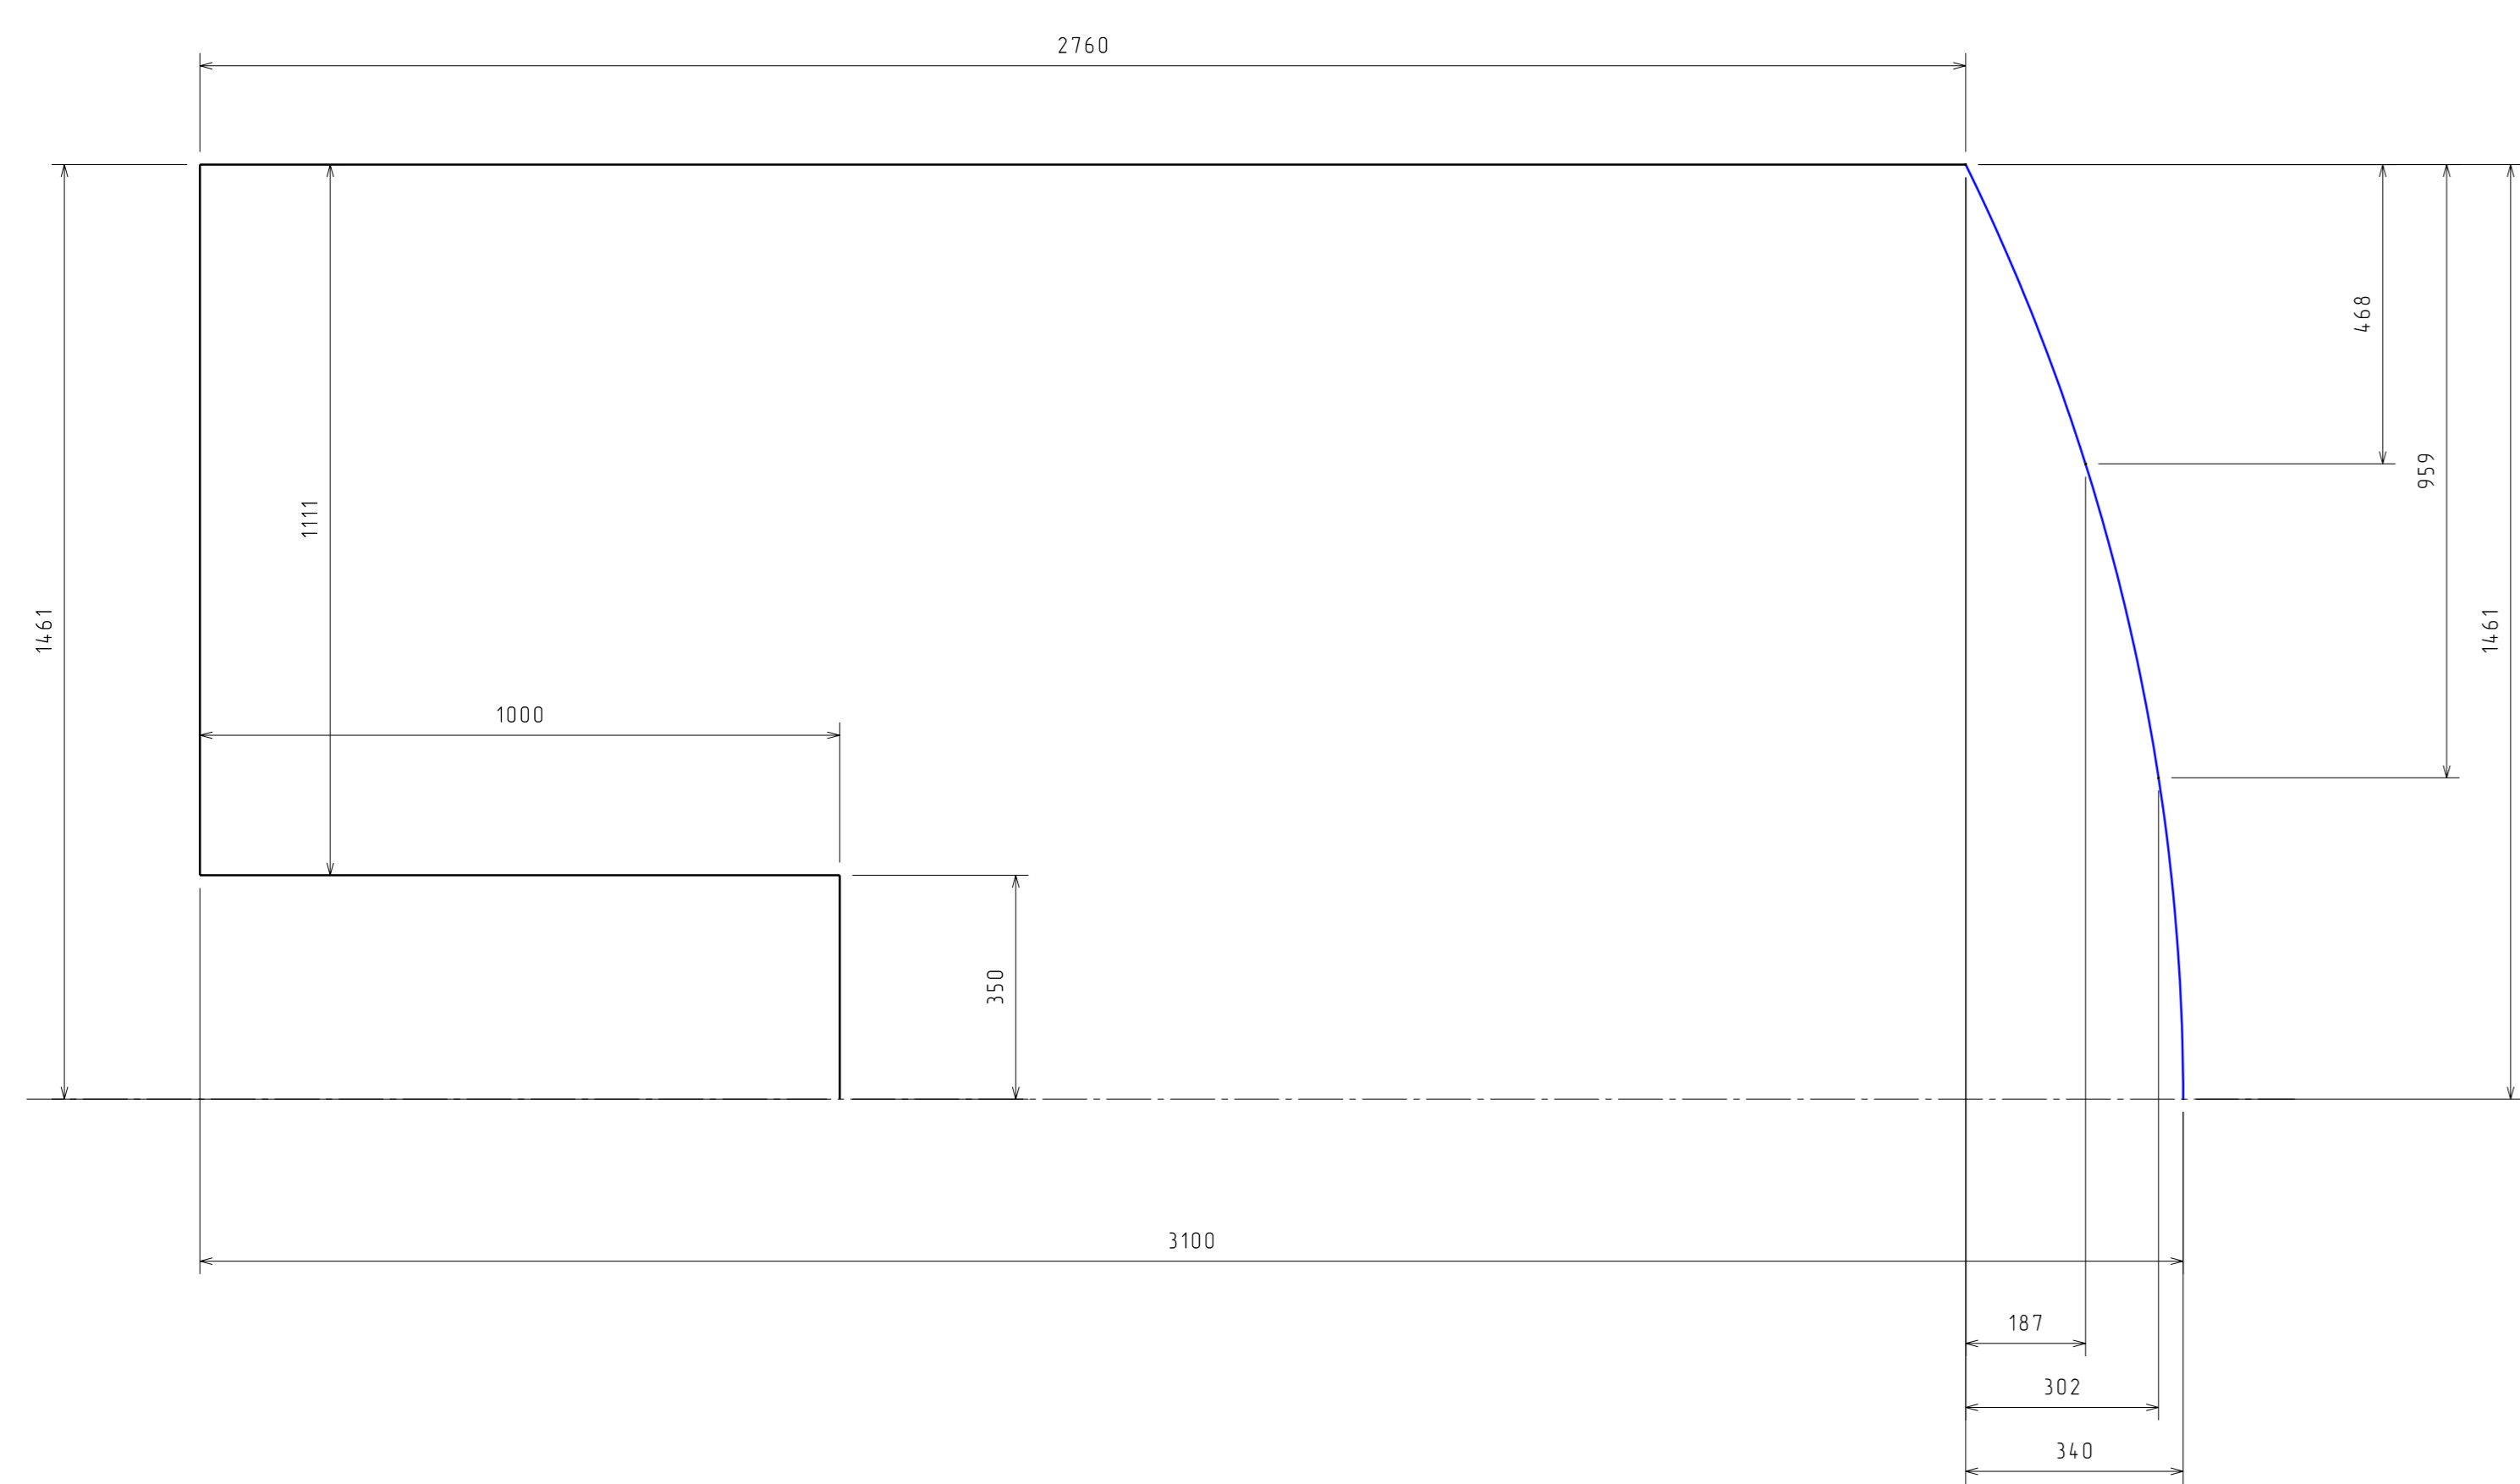

				Народная моторно-парусная яхта МП1025-1			
Имя	Лист	М. Проект	Год	Дата	Лист	Масштаб	Рисунки
Рисованная		Boatmaster					110
Проверен							
Т. номер							
И. номер							
Эльс							
				Детали палубы и рудки Лист 1 Листов 2 			

Имя	Иван	М. Роман	Пол	Дата
Разработчик	Boatmaster			
Проверил				
Т. номер				
И. номер				
ЭПС				

Народная моторно-парусная яхта МП1025-1

Детали палубы и рудки

Лист	1	Масса		Расчет	
Листов	2				
Boatmaster					

Детали палубы и рубки
Вариант низкой рубки