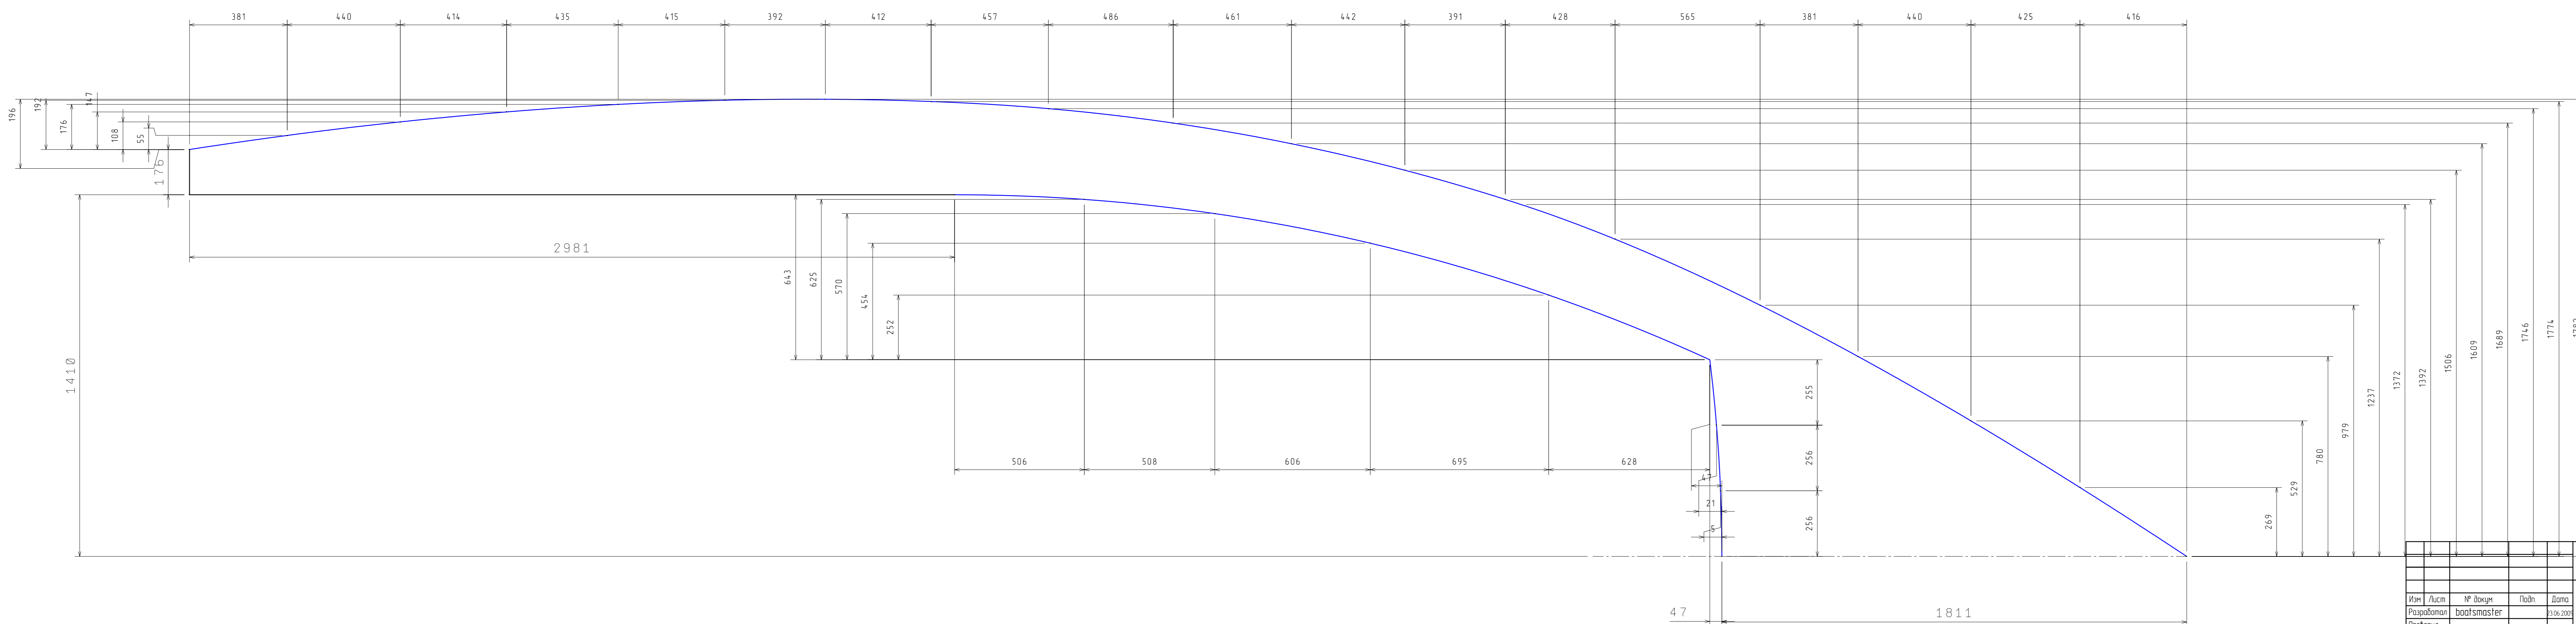

				Народная моторно-парусная яхта МП1025-1			
Имя	Лист	М. Проект	Год	Дата	Лист	Масштаб	Рисунки
Рисованная		Boatmaster					110
Проверен							
Т. номер							
И. номер							
Эльс							
				Детали палубы и рудки Лист 1 Листов 2 			

Имя	Иван	М. Роман	Пол	Дата
Разработчик	Boatmaster			
Проверил				
Т. номер				
И. номер				
ЭПС				

Народная моторно-парусная яхта МП1025-1

Детали палубы и рудки

Лист	1	Масса		Расчет	
Листов	2				
Boatmaster					

Детали палубы и рубки

				Народная моторно-парусная яхта МП1025-1		
Имя	Лист	М. Проект	Год	Дата	Лит.	Масса
Резьбовая		Boatmaster		1.17.2014		110
Проверил					Лист	Листов
Т. Контр.					1	2
И. Контр.						
Экз.						

Детали палубы и рубки
Вариант низкой рубки