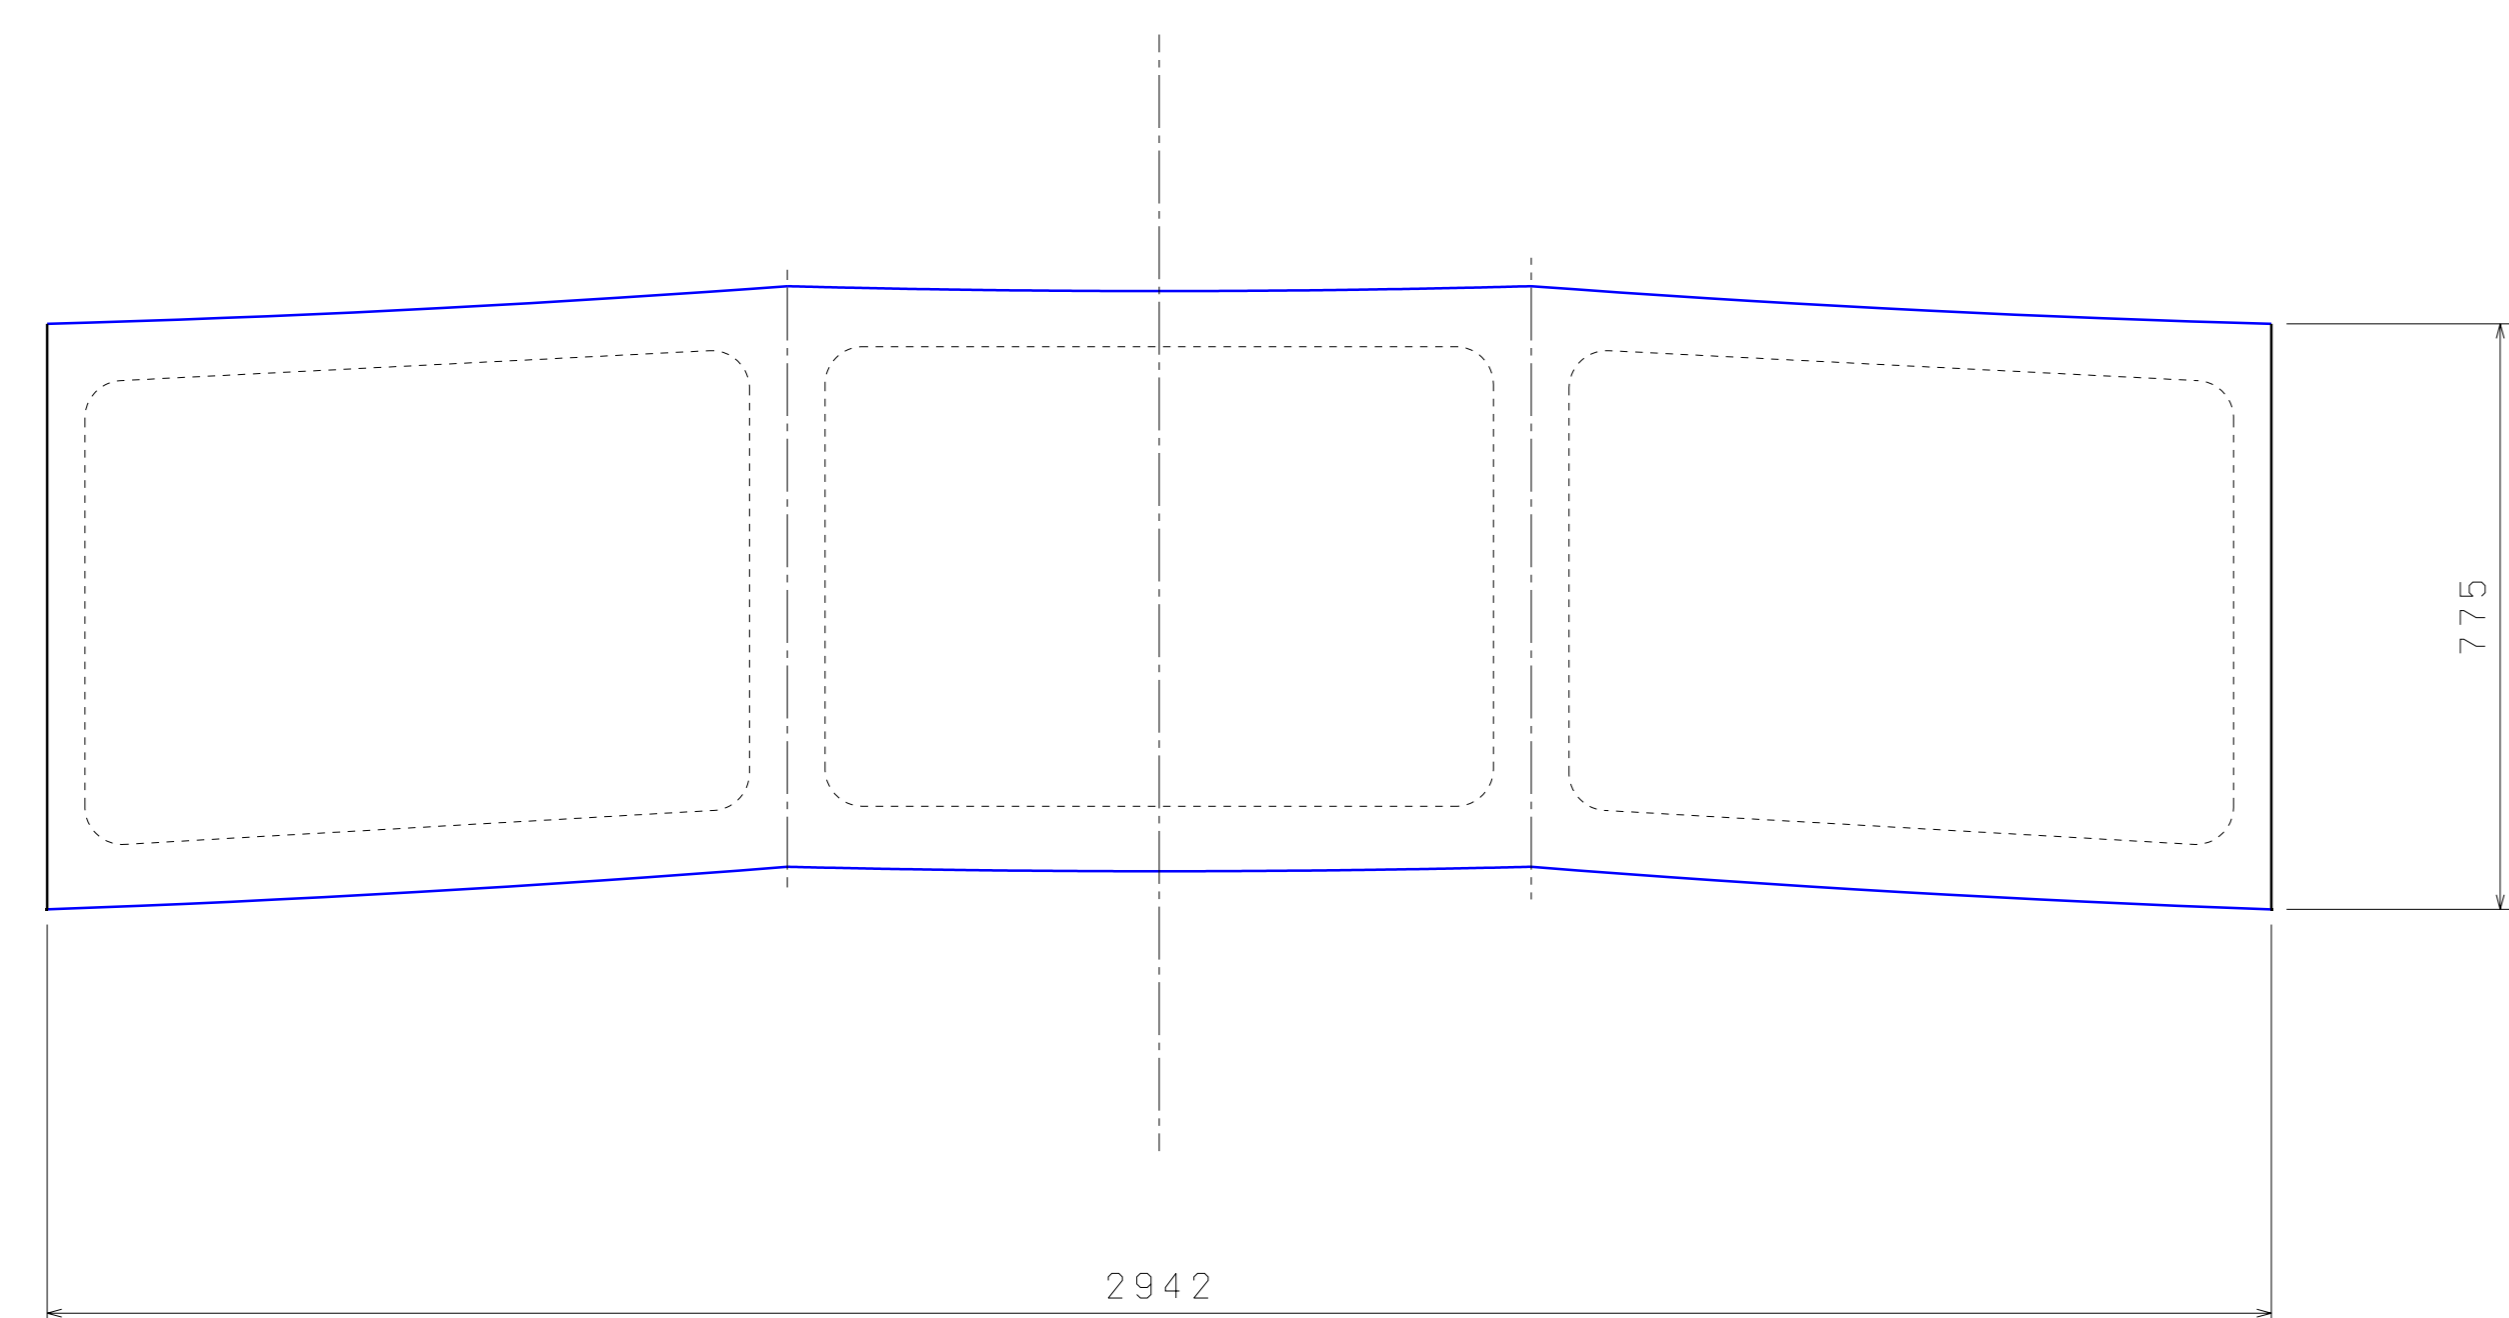

				Народная моторно-парусная яхта МП1025-1			
Имя	Лист	М. Проект	Год	Дата	Лист	Масштаб	Рисунки
Рисованная		Boatmaster					110
Проверен							
Т. номер							
И. номер							
Эльс							
				Детали палубы и рудки Лист 1 Листов 2 			

Имя	Иван	М. Роман	Пол	Дата
Разработчик	Boatmaster			
Проверил				
Т. номер				
И. номер				
ЭПС				

Народная моторно-парусная яхта МП1025-1

Детали палубы и рудки

Лист	1	Масса		Расчет	
Листов	2				
Boatmaster					

Детали палубы и рубки

				Народная моторно-парусная яхта МП1025-1		
Имя	Лист	М. Проект	Год	Дата	Лит.	Масса
Резьбовая		Boatmaster		1.17.2014		110
Проверил					Лист	Листов
Т. Контр.					1	2
И. Контр.						
Экз.						

Детали палубы и рубки
Вариант низкой рубки