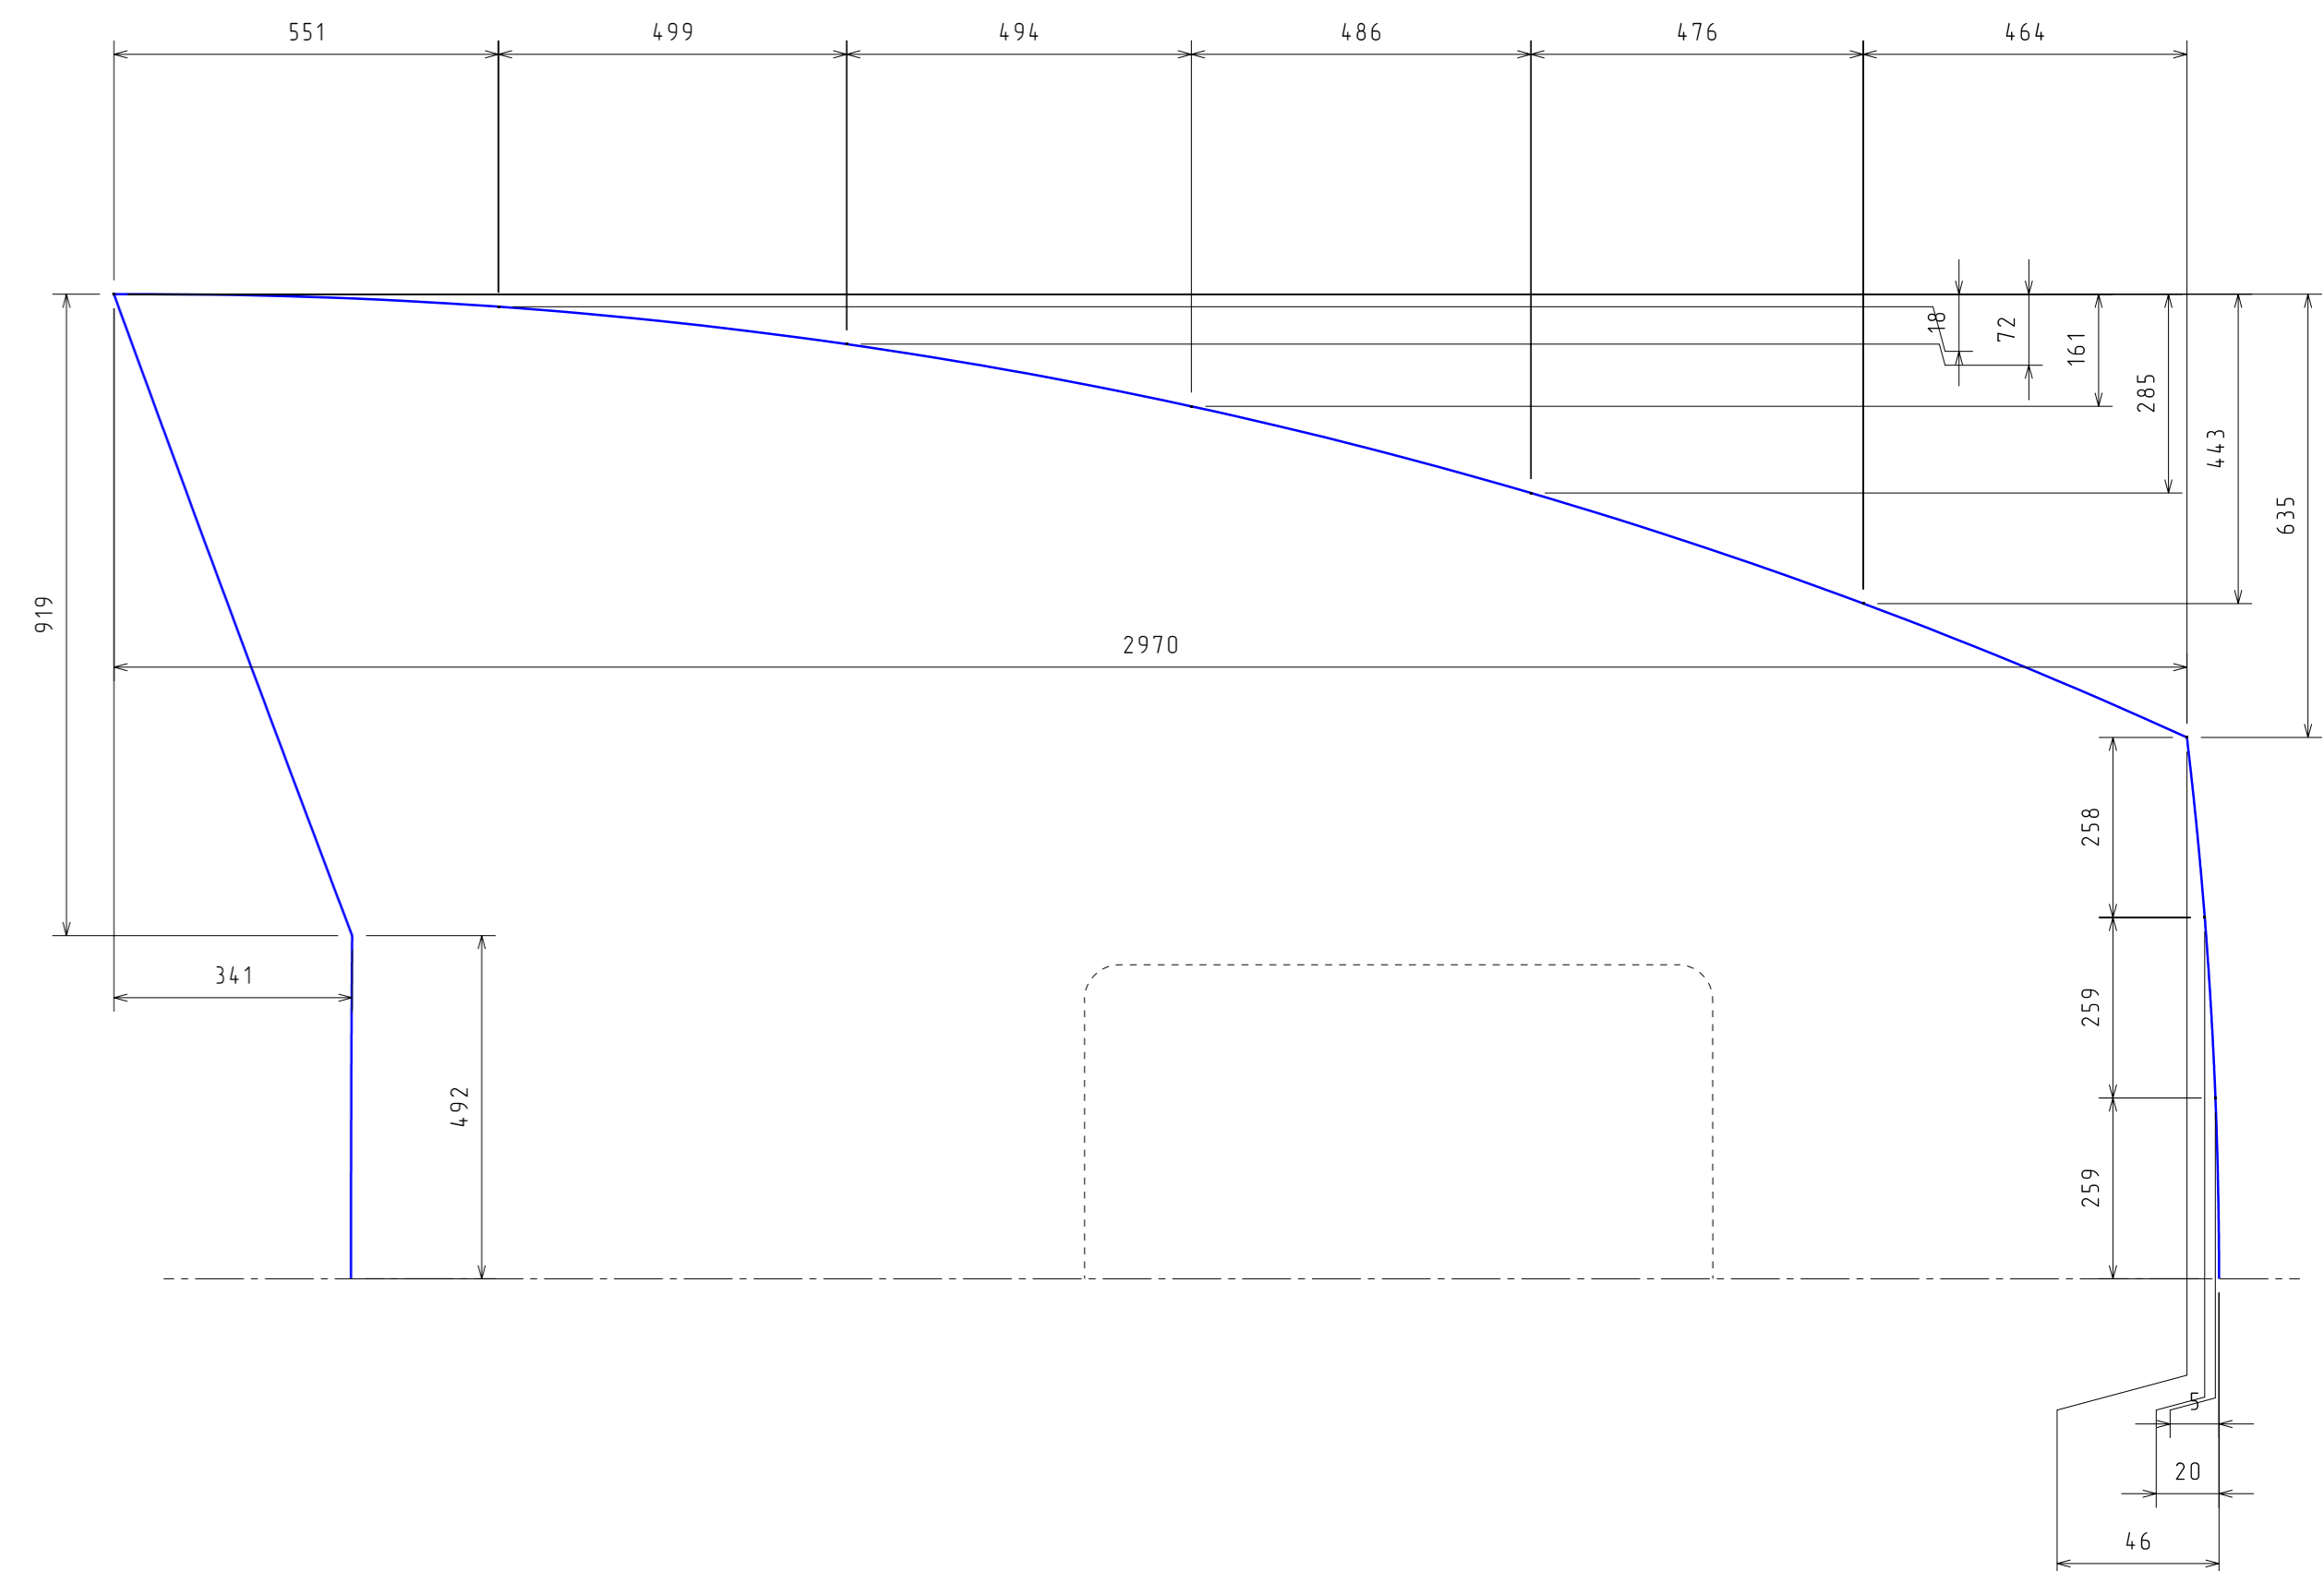

				Народная моторно-парусная яхта МП1025-1			
Имя	Лист	М. Проект	Год	Дата	Лист	Масштаб	Рисунки
Рисованная		Boatmaster					110
Проверен							
Т. номер							
И. номер							
Эльс							
				Детали палубы и рудки Лист 1 Листов 2 			

Имя	Иван	М. Роман	Пол	Дата
Разработчик	Boatmaster			
Проверил				
Т. номер				
И. номер				
ЭПС				

Народная моторно-парусная яхта МП1025-1

Детали палубы и рудки

Лист	1	Масса		Расчет	
Листов	2				
Boatmaster					

Детали палубы и рубки
Вариант низкой рубки