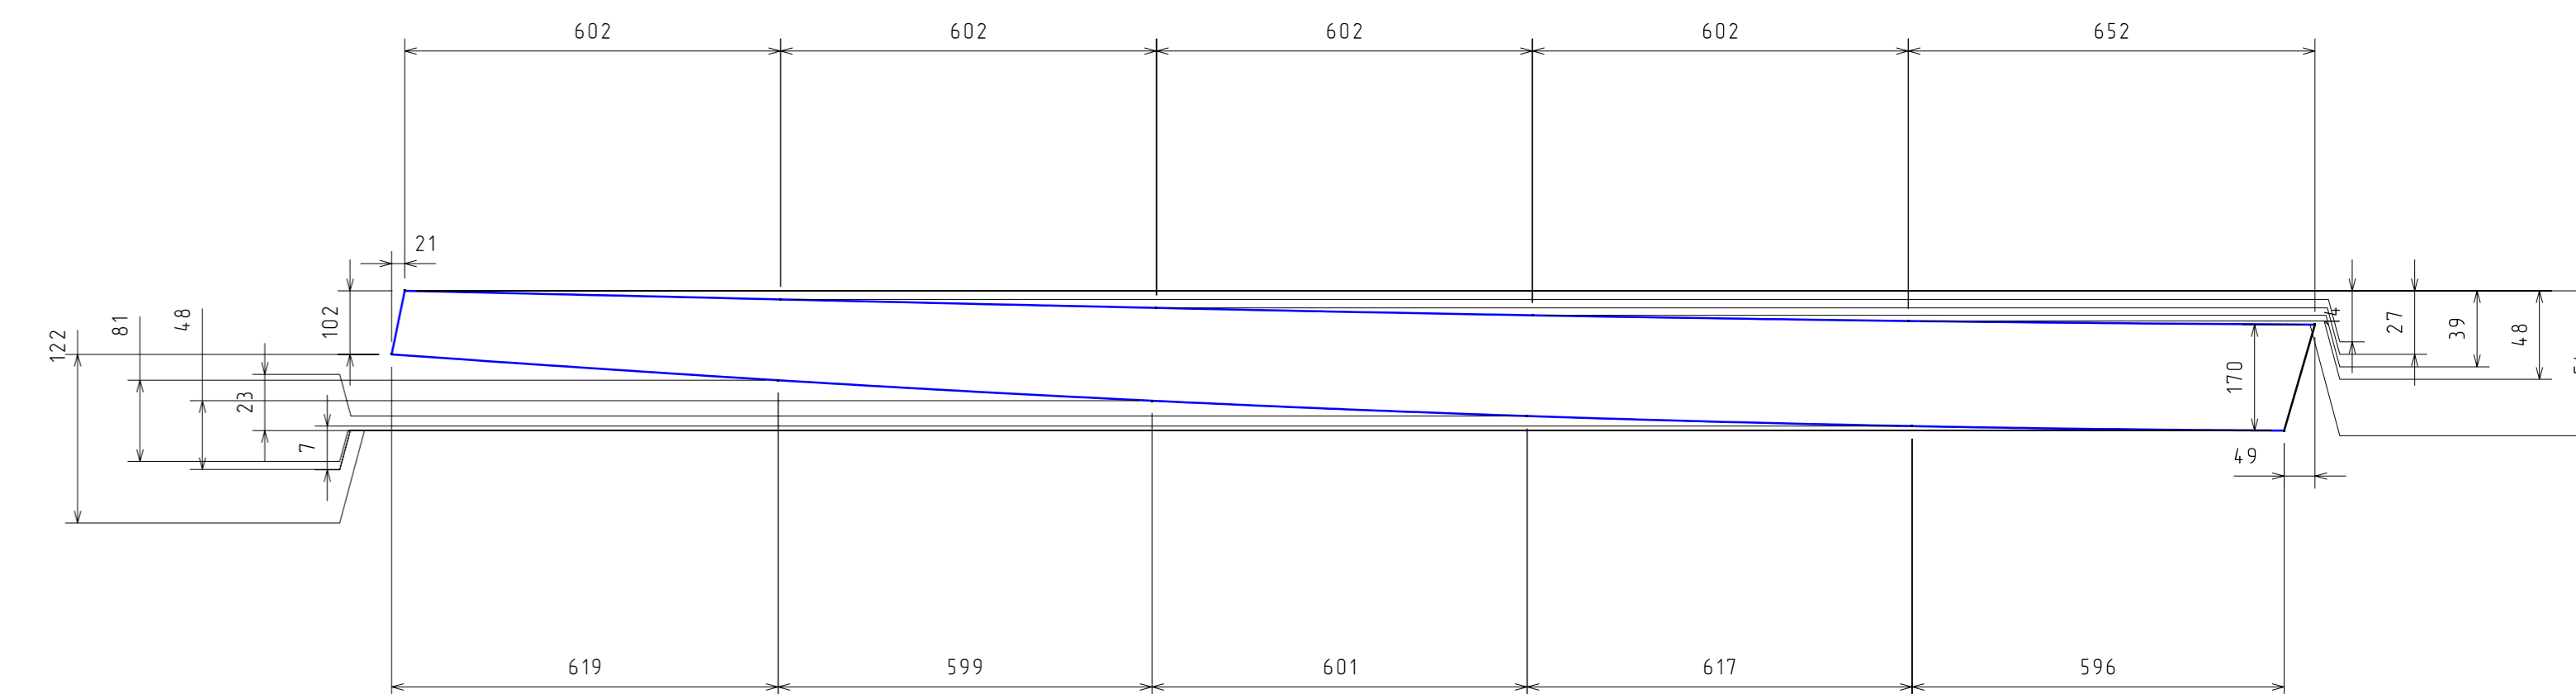

				Народная моторно-парусная яхта МП1025-1			
Имя	Лист	М. Проект	Год	Дата	Лист	Масштаб	Рисунки
Рисованная		Boatmaster					110
Проверен							
Т. номер							
И. номер							
Эльс							
				Детали палубы и рудки Лист 1 Листов 2 			

Имя	Иван	М. Роман	Пол	Дата
Разработчик	Boatmaster			
Проверил				
Т. номер				
И. номер				
ЭПС				

Народная моторно-парусная яхта МП1025-1

Детали палубы и рудки

Лист	1	Масса		Расчет	
Листов	2				
Boatmaster					

Детали палубы и рубки
Вариант низкой рубки