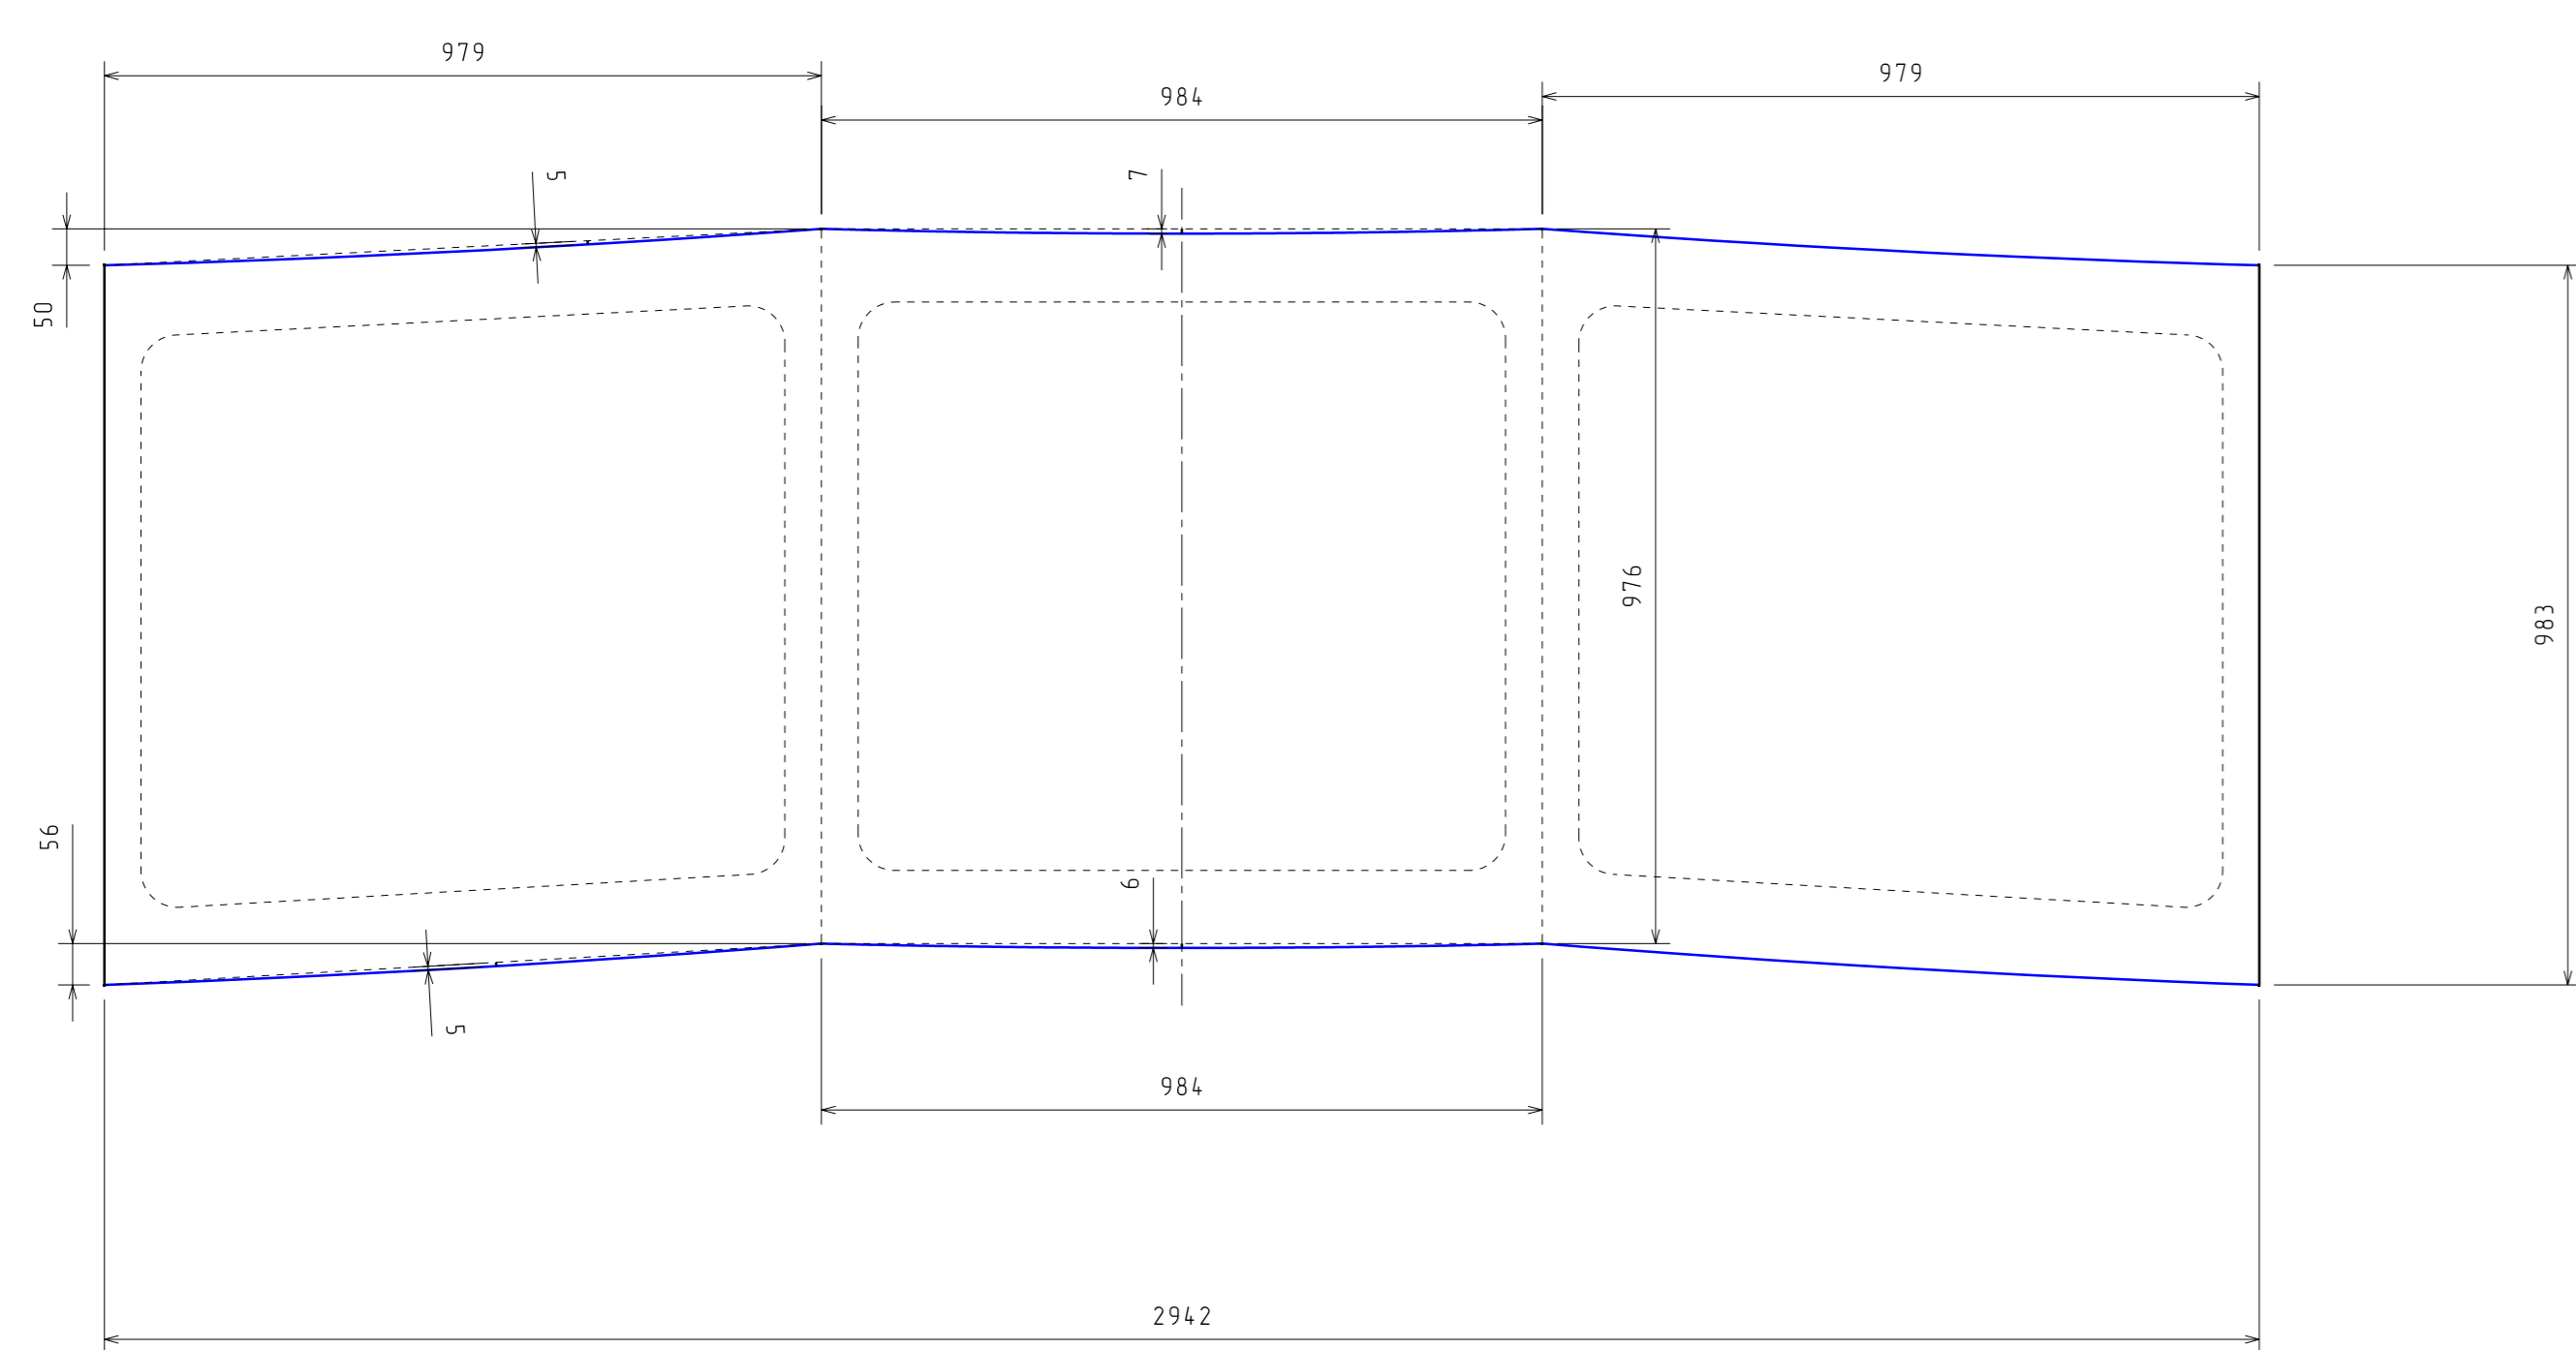

				Народная моторно-парусная яхта МП1025-1			
Имя	Лист	М. Проект	Год	Дата	Лист	Масштаб	Рисунки
Рисованная		Boatmaster					110
Проверен							
Т. номер							
И. номер							
Эльс							
				Детали палубы и рудки Лист 1 Листов 2 			

Имя	Иван	М. Роман	Пол	Дата
Разработчик	Boatmaster			
Проверил				
Т. номер				
И. номер				
ЭПС				

Народная моторно-парусная яхта МП1025-1

Детали палубы и рудки

Лист	1	Масса		Расчет	
Листов	2				
Boatmaster					

Детали палубы и рубки

				Народная моторно-парусная яхта МП1025-1		
Имя	Лист	М. Проект	Год	Дата	Лит.	Масса
Резьбовая		Boatmaster		1.17.2014		110
Проверил					Лист	Листов
Т. Контр.					1	2
И. Контр.						
Экз.						

Детали палубы и рубки
Вариант низкой рубки