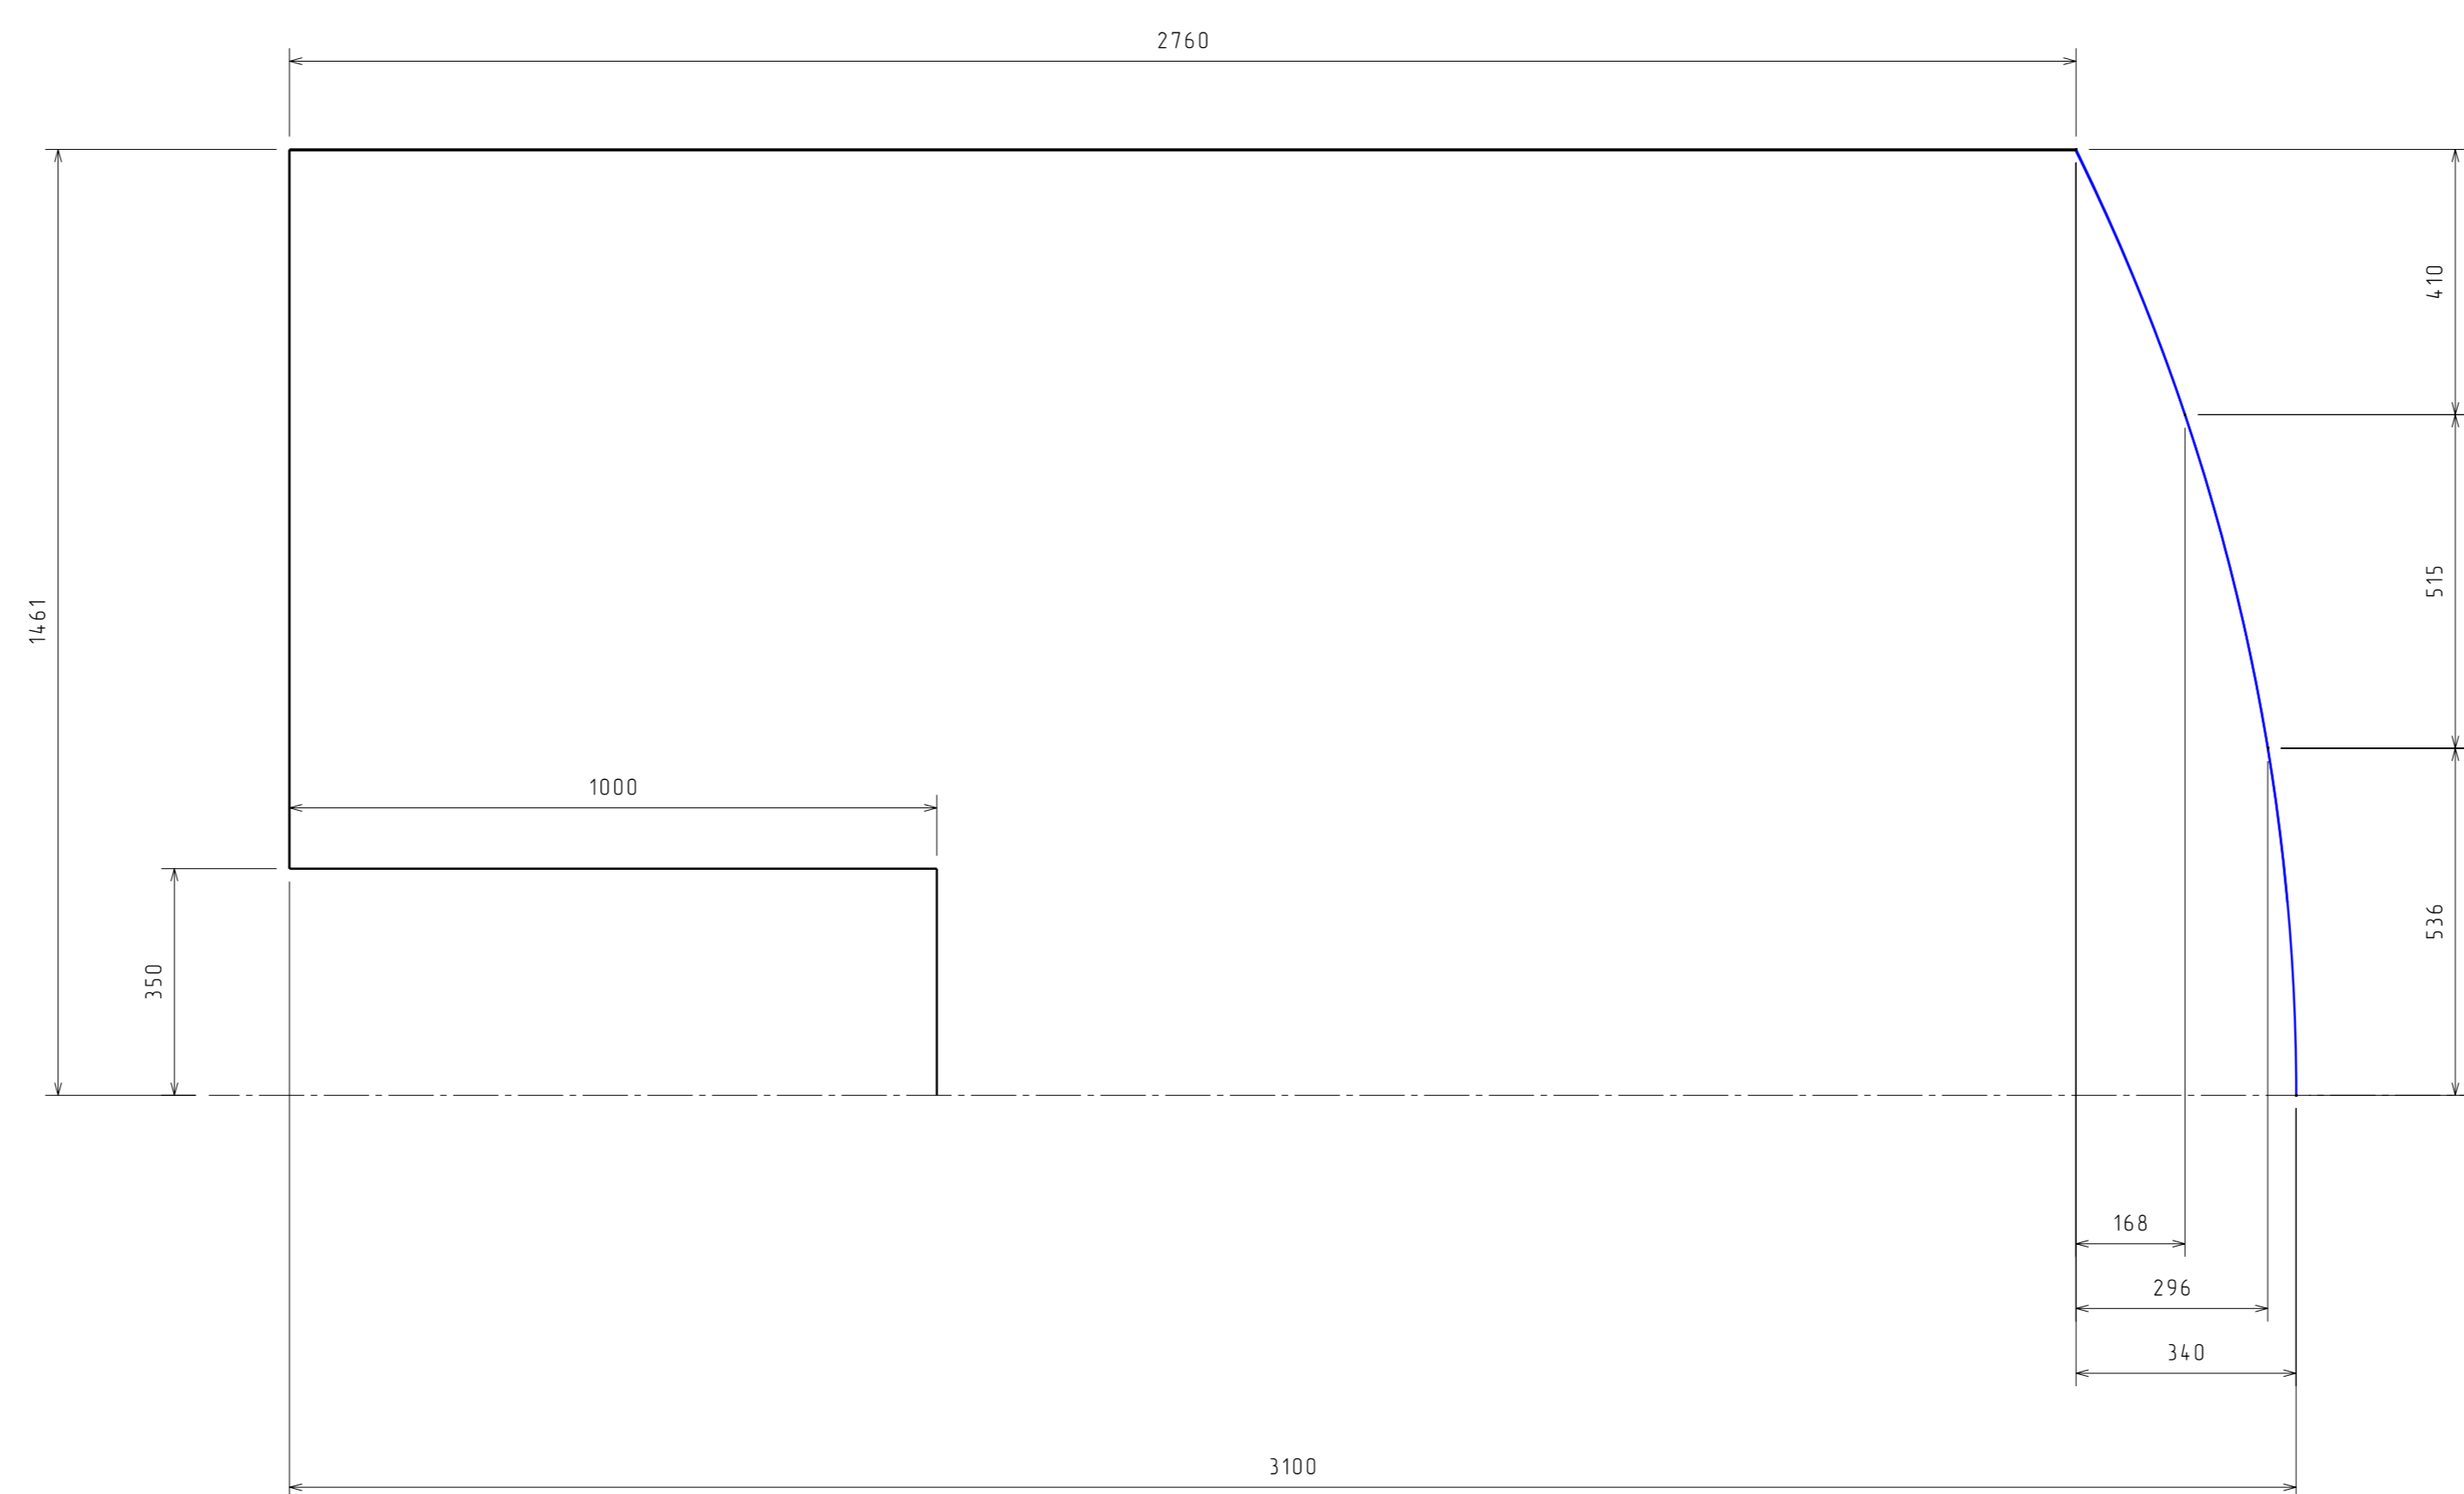

Народная моторно-парусная яхта МП1025-1		
Имя	Лист	М. Проект	Год	Дата	Лит.	Масса
Резьбовая		Boatmaster		1.17.2014		110
Проверил					Лист	Листов
Т. Контр.					1	2
И. Контр.						
Экз.						

Детали палубы и рубки
Вариант низкой рубки