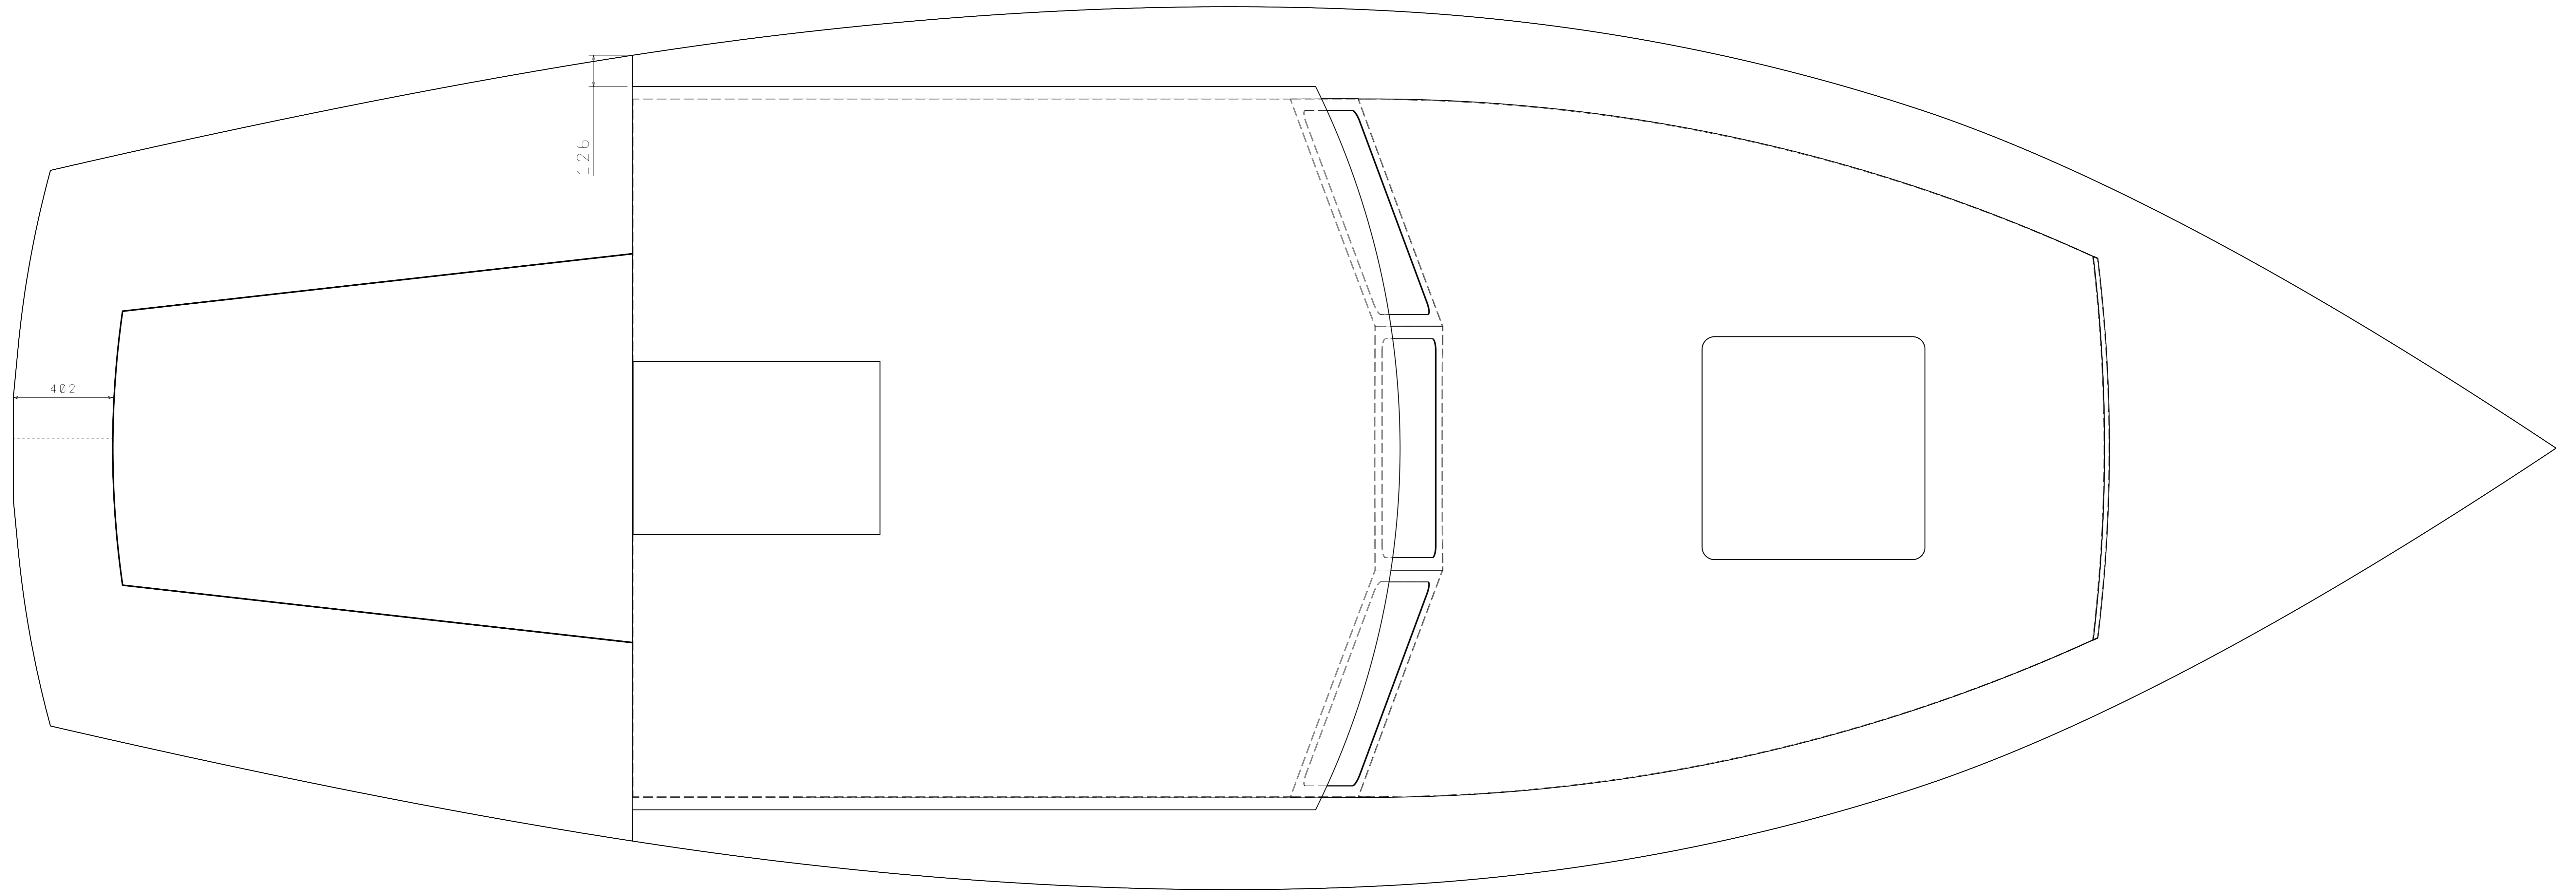

				Народная моторно-парусная яхта МП1025-1			
Имя	Лист	М. Проект	Год	Дата	Лист	Масштаб	Рисунки
Рисованная		Boatmaster					110
Проверен							
Т. номер							
И. номер							
Эльс							
				Детали палубы и рудки Лист 1 Листов 2 			

Имя	Иван	М. Роман	Пол	Дата
Разработчик	Boatmaster			
Проверил				
Т. номер				
И. номер				
ЭПС				

Народная моторно-парусная яхта МП1025-1

Детали палубы и рудки

Лист	1	Масса		Расчет	
Листов	2				
Boatmaster					

Детали палубы и рубки

				Народная моторно-парусная яхта МП1025-1		
Имя	Лист	М. Проект	Год	Дата	Лит.	Масса
Резьбовая		Boatmaster		1.17.2014		110
Проверил					Лист	Листов
Т. Контр.					1	2
И. Контр.						
Экз.						

Детали палубы и рубки
Вариант низкой рубки