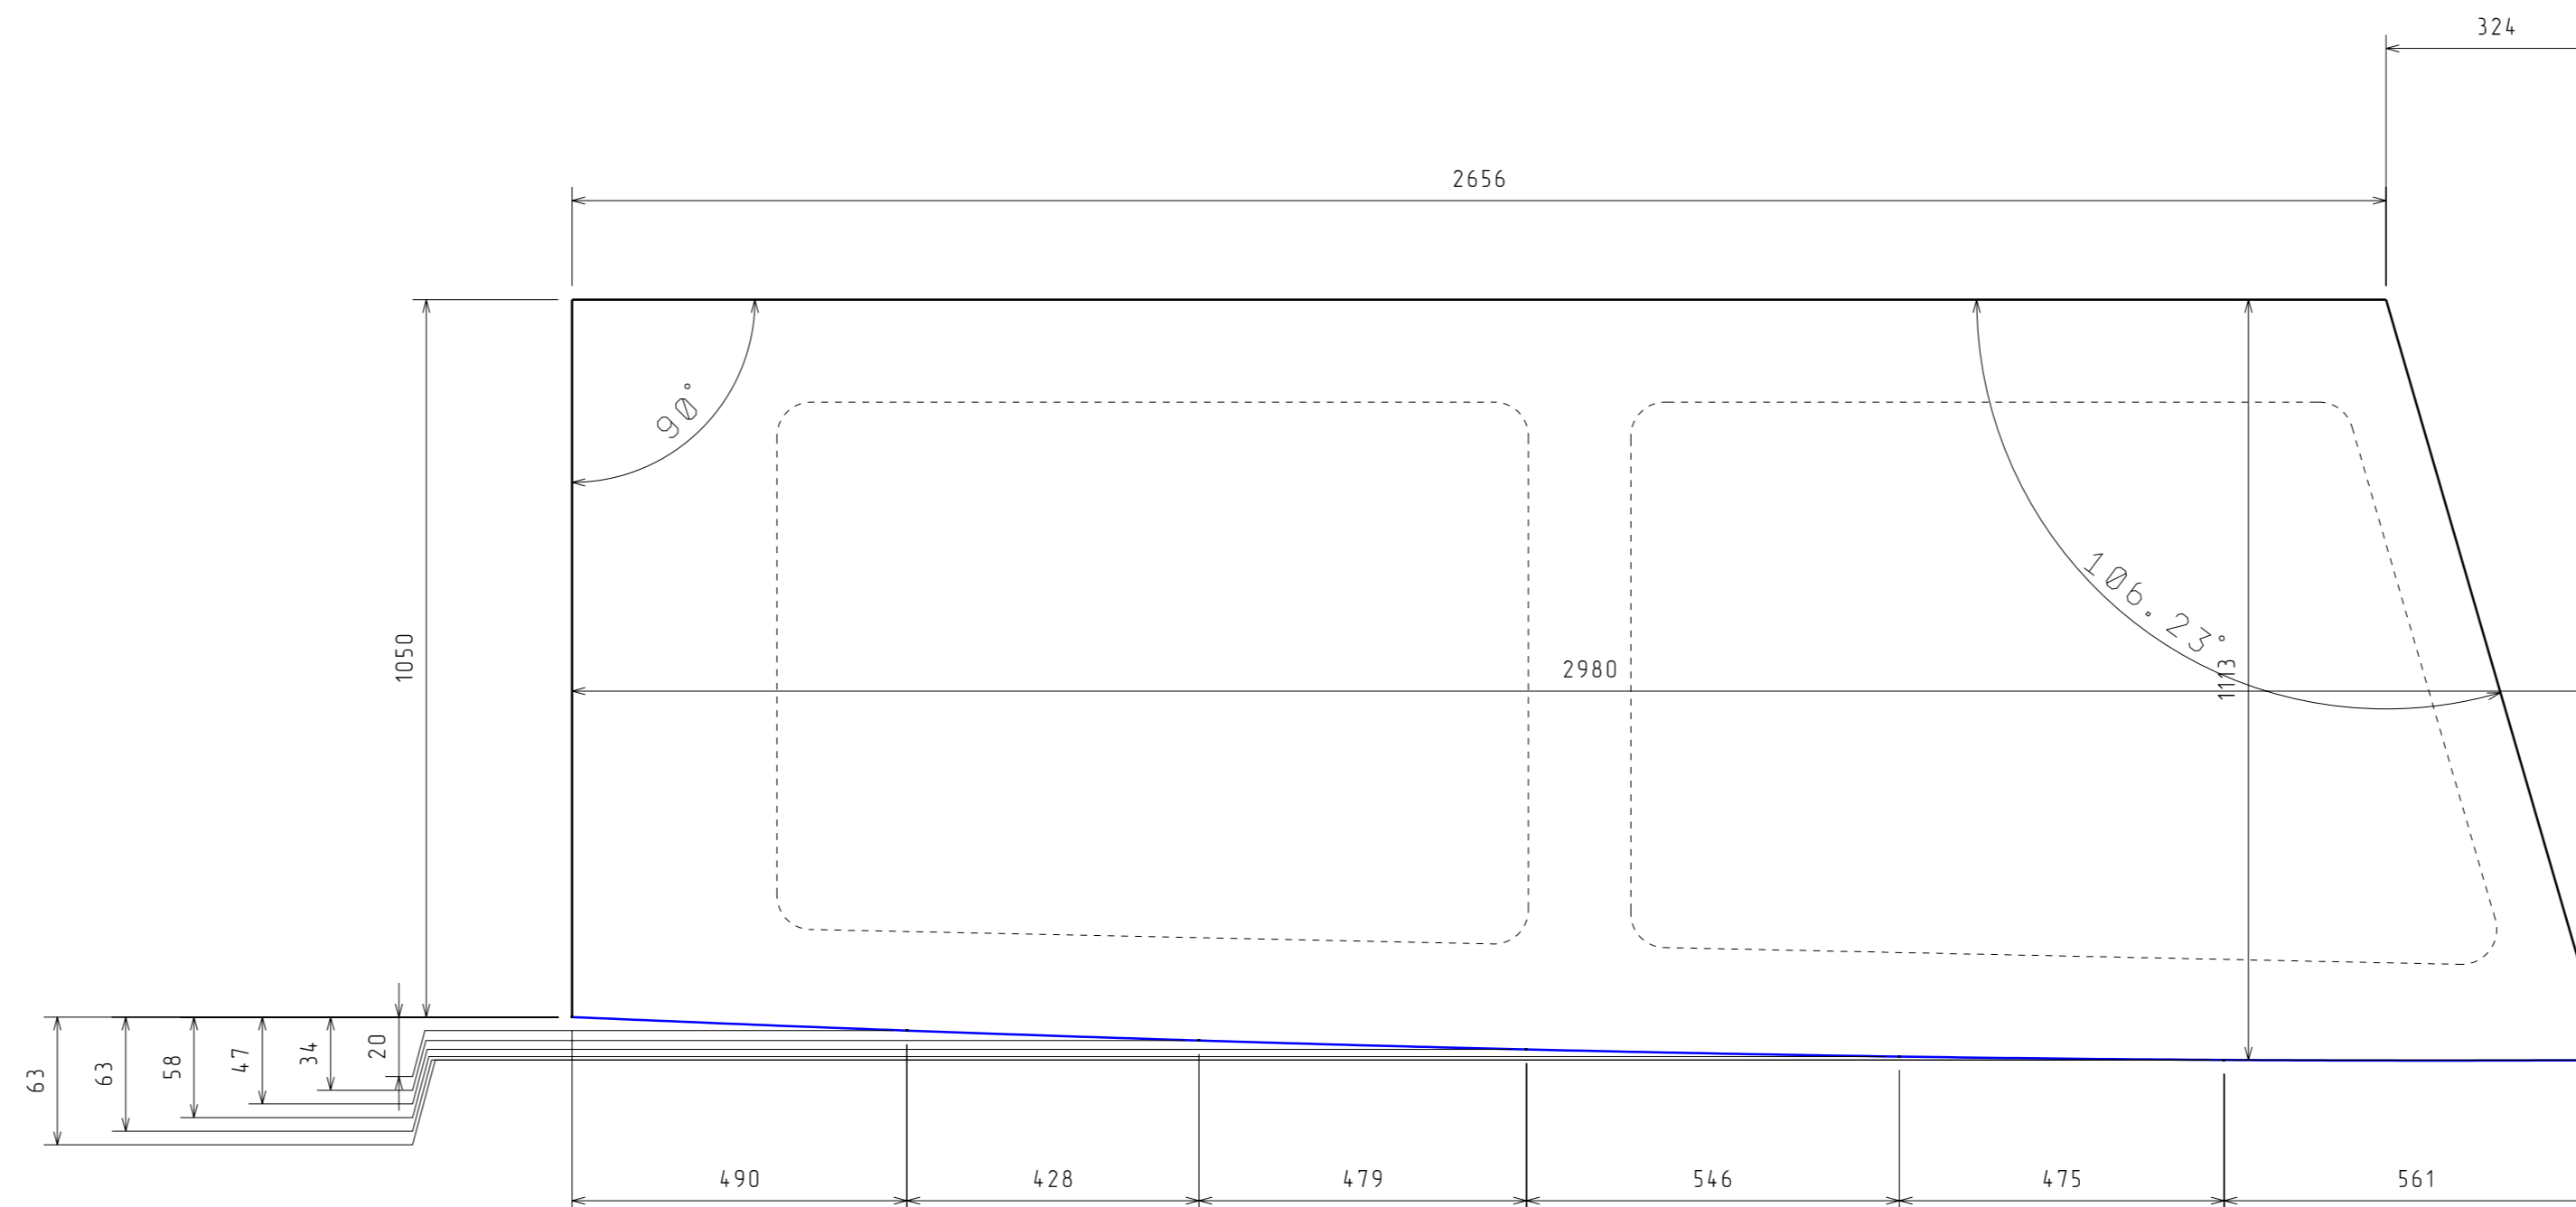

				Народная моторно-парусная яхта МП1025-1			
Имя	Лист	М. Проект	Год	Дата	Лист	Масштаб	Рисунки
Рисованная		Boatmaster					110
Проверен							
Т. номер							
И. номер							
Эльс							
				Детали палубы и рудки Лист 1 Листов 2 			

Имя	Иван	М. Роман	Пол	Дата
Разработчик	Boatmaster			
Проверил				
Т. номер				
И. номер				
ЭПС				

Народная моторно-парусная яхта МП1025-1

Детали палубы и рудки

Лист	1	Масса		Расчет	
Листов	2				
Boatmaster					

Детали палубы и рубки
Вариант низкой рубки