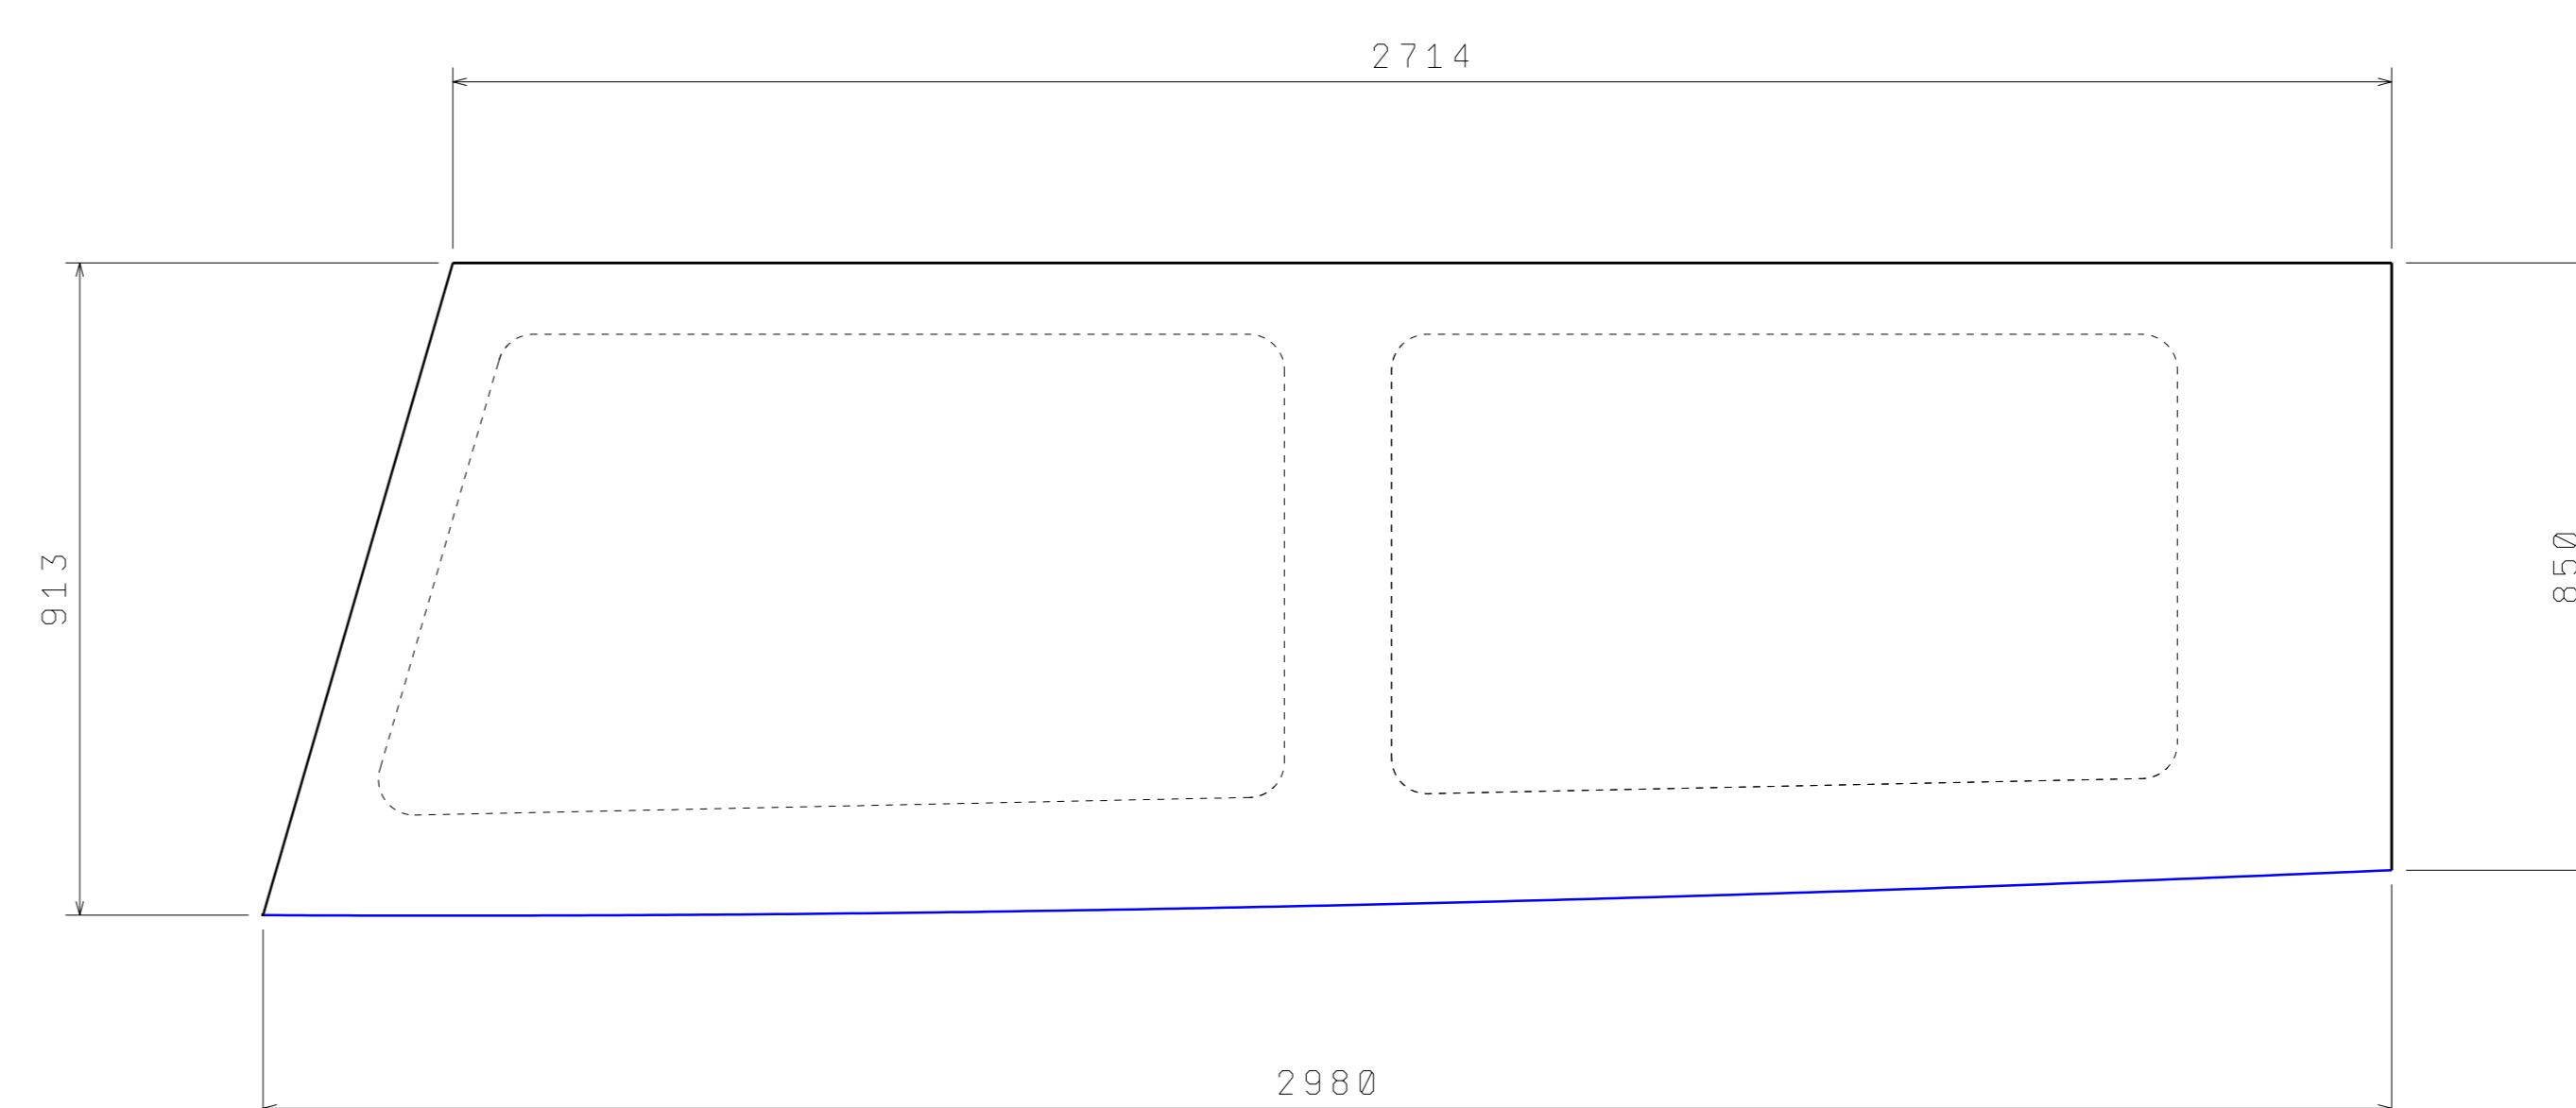

Народная моторно-парусная яхта МП1025-1		
Имя	Лист	М. Проект	Год	Дата	Лит.	Масса
Резьбовая		Boatmaster		1.17.2014		110
Проверил					Лист	Листов
Т. Контр.					1	2
И. Контр.						
Экз.						

Детали палубы и рубки
Вариант низкой рубки