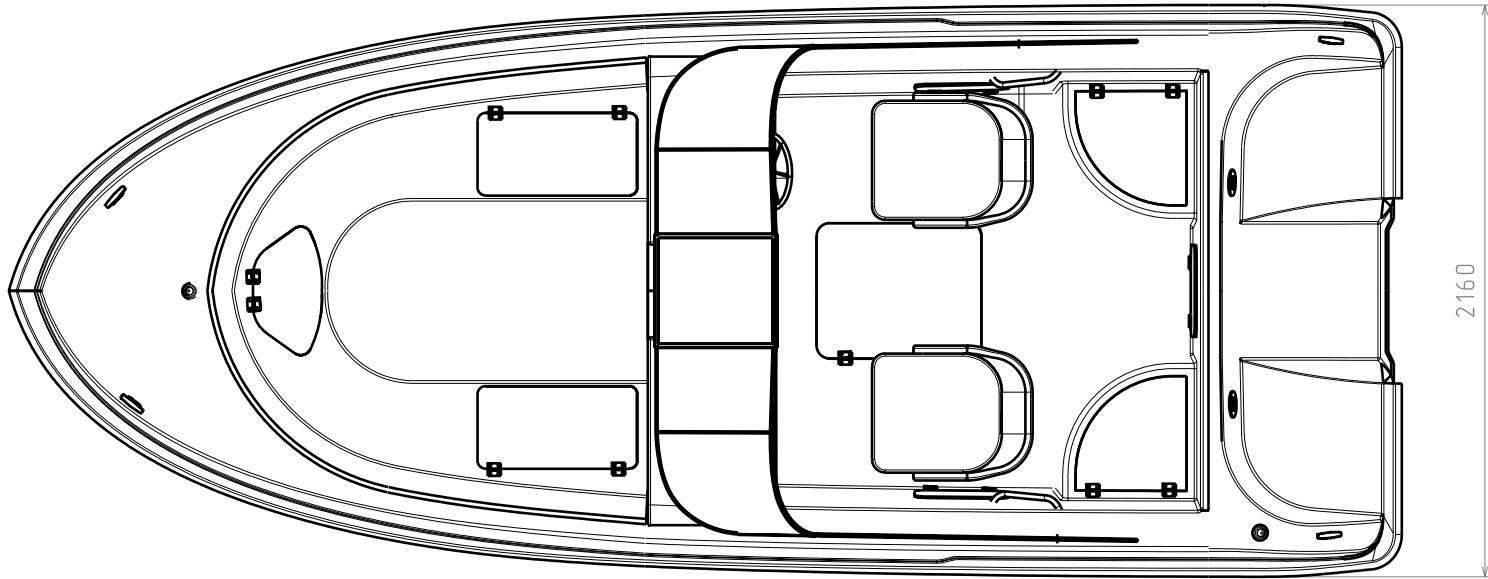

5250

1040

2160

					Катер моторный КАП-525		
					Общий вид		
Изм.	Лист	№ докум.	Подп.	Дата	 Boatsmaster Санкт-Петербург www.boatsmaster.ru		
		Разработал	изгорь	05.01.2011			
		Проверил					
		Т. контр.					
		Н. контр.					
		Утв.					