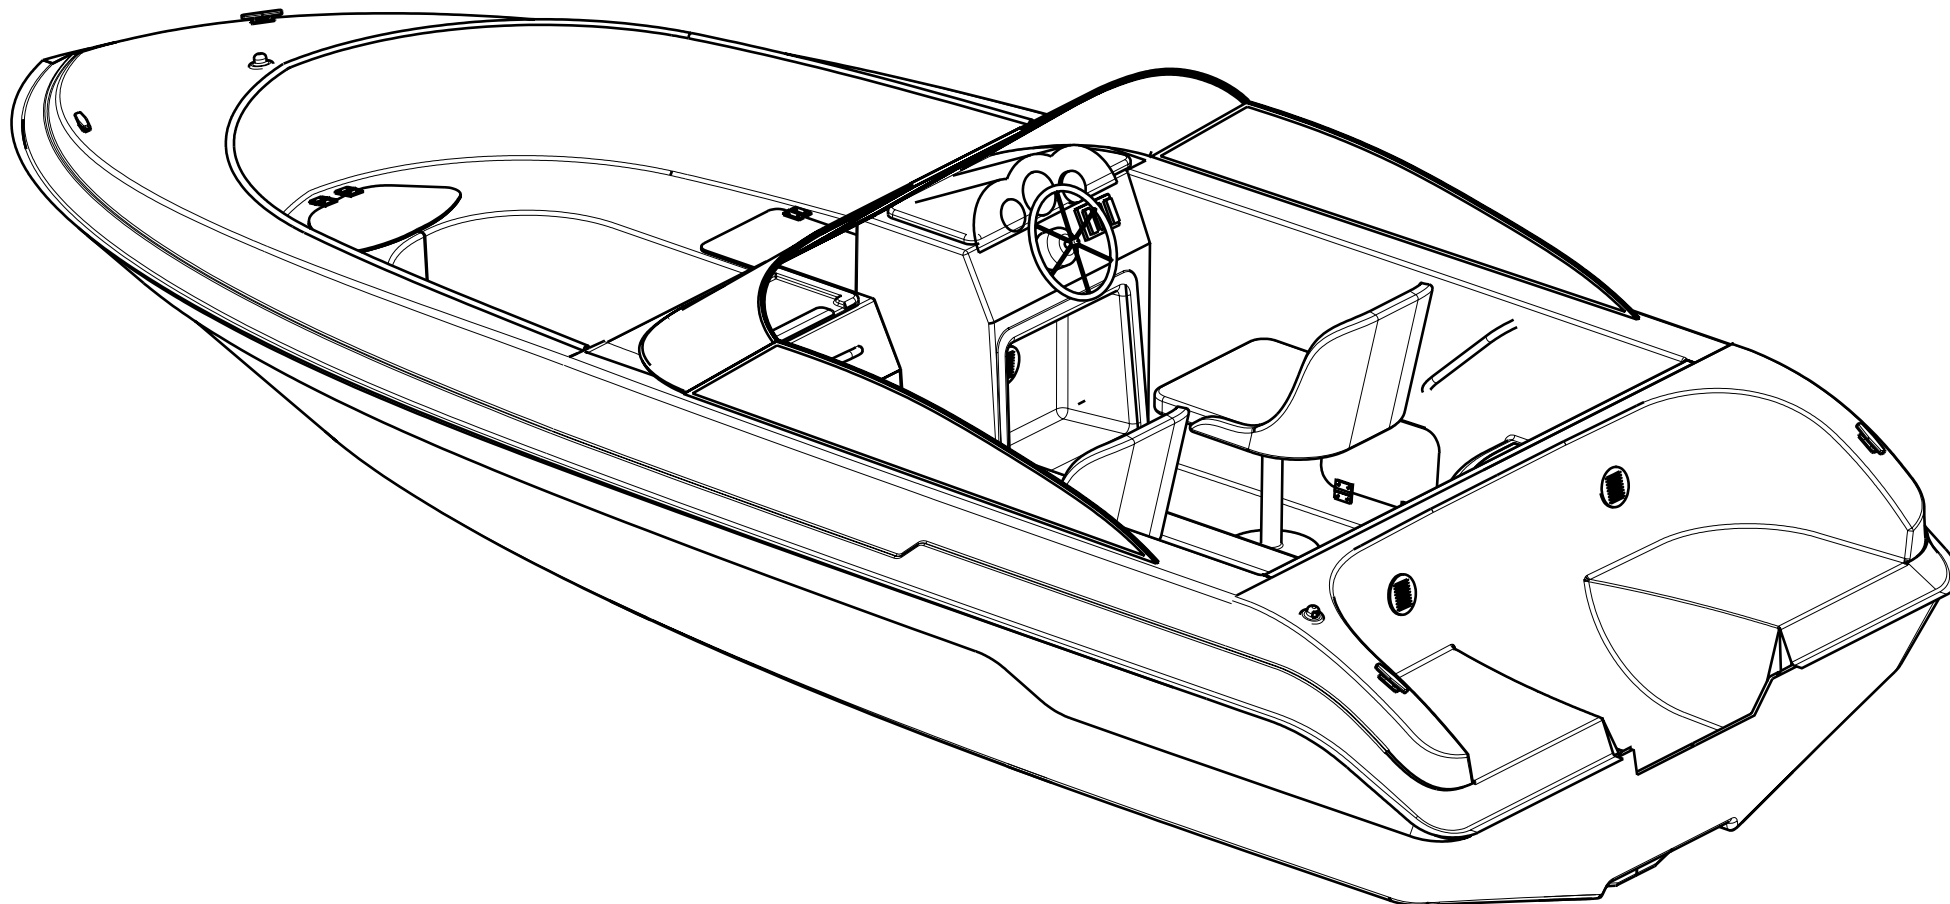

5250

1040

2160

					Катер моторный КАП-525		
					Общий вид		
Изм.	Лист	№ докум.	Подп.	Дата	 Boatsmaster Санкт-Петербург www.boatsmaster.ru		
		Разработал	изгорь	05.01.2011			
		Проверил					
		Т. контр.					
		Н. контр.					
		Утв.					