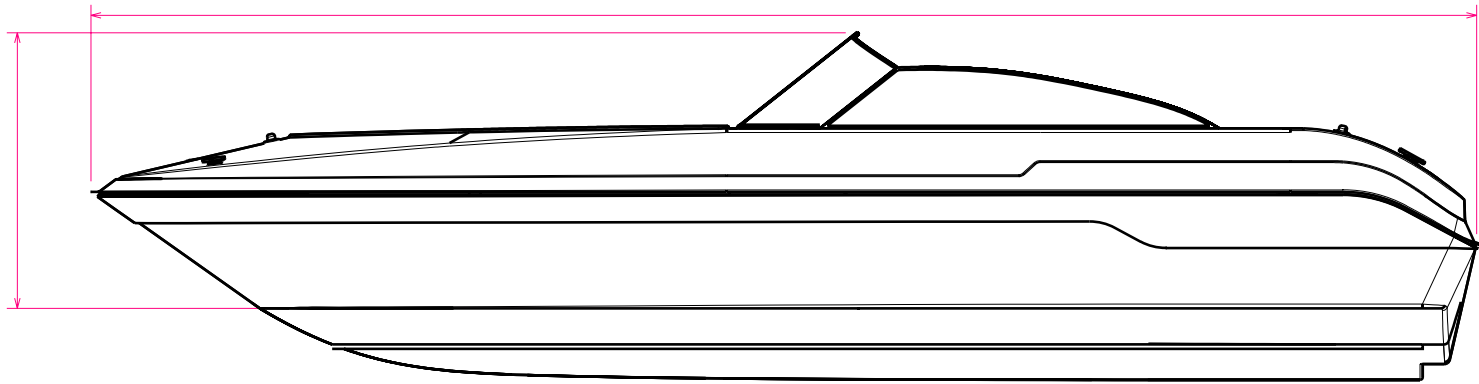

5250

1040

2160

					Катер моторный КАП-525		
					Общий вид		
Изм.	Лист	№ докум.	Подп.	Дата	 Boatsmaster Санкт-Петербург www.boatsmaster.ru		
		Разработал	изгорь	05.01.2011			
		Проверил					
		Т. контр.					
		Н. контр.					
		Утв.					