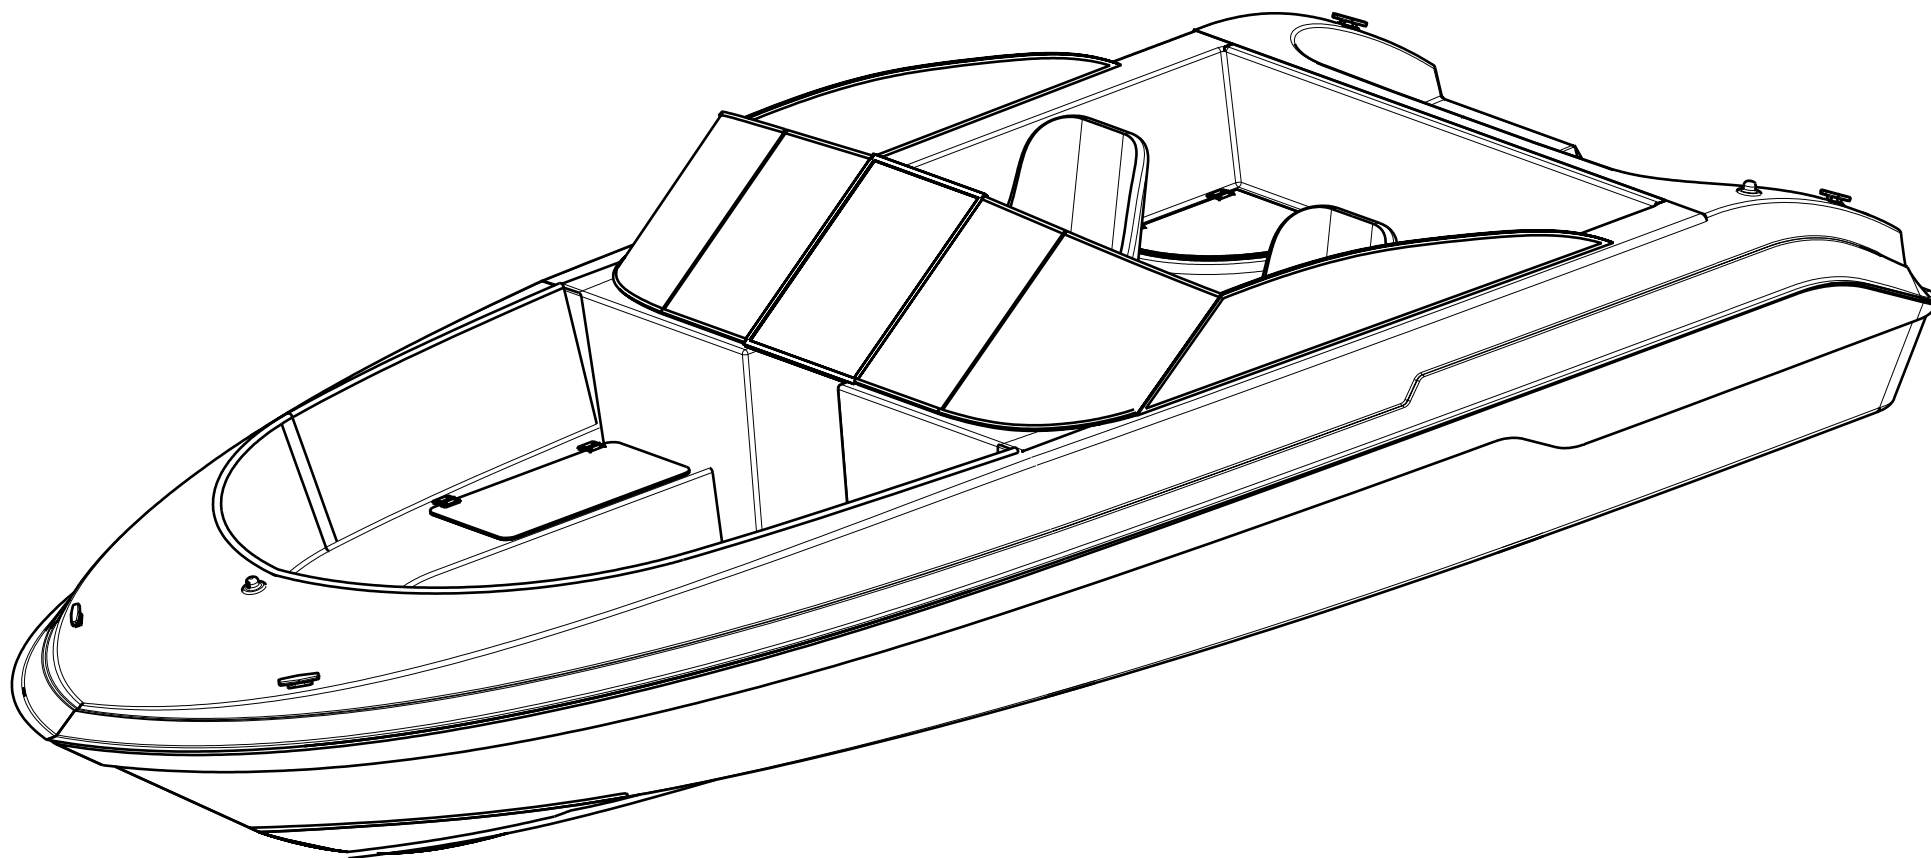

Катер моторный КАП-525		
					Лист	Масса	Масштаб
Изм.	Лист	№ докум.	Подп.	Дата	Общий вид		
Разработал		изгорь		05.01.2011			
Проверил							
Т. контр.							
Н. контр.							
Утв.					Лист	Листов	
					Boatsmaster Санкт-Петербург www.boatsmaster.ru