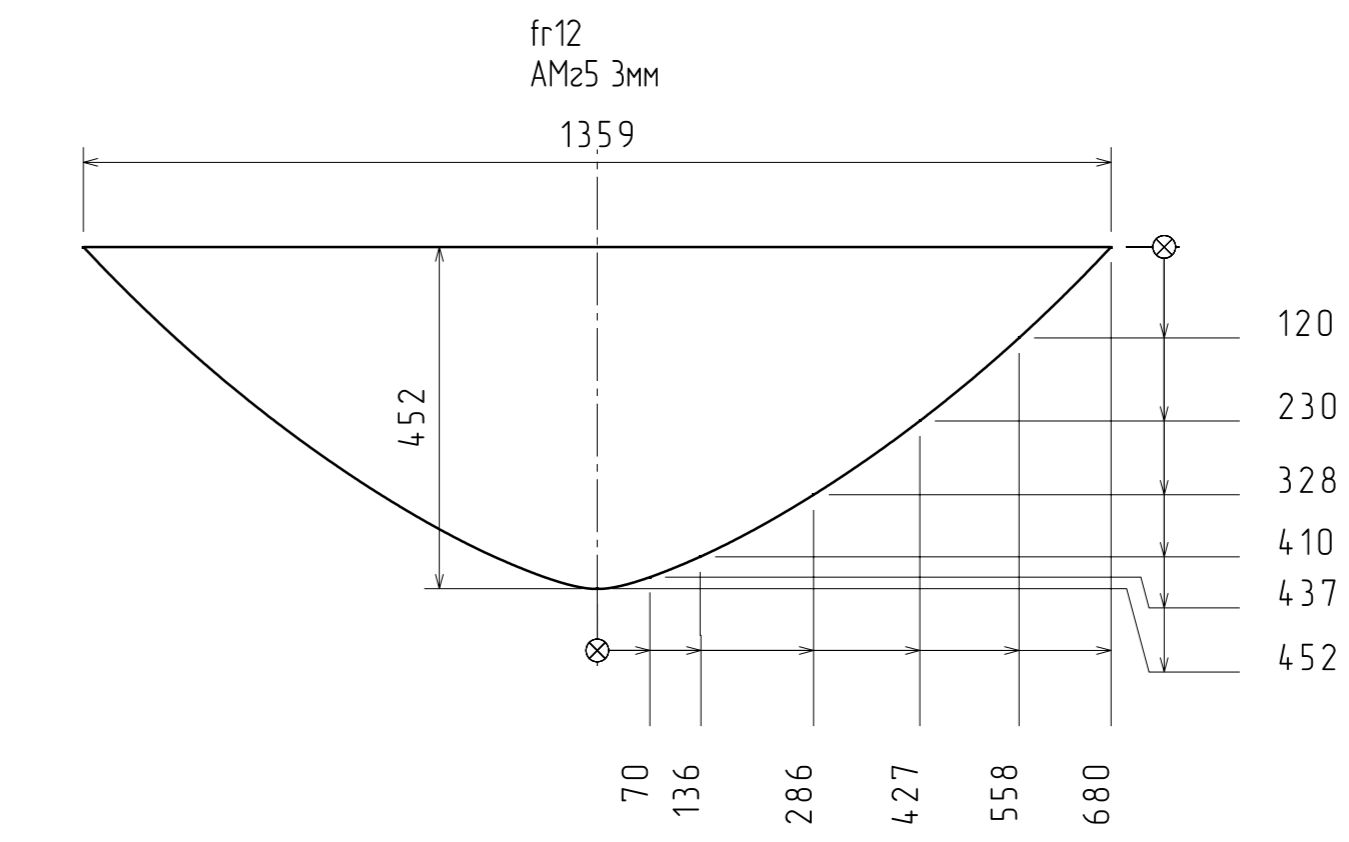

Сборка фартевня

Набор днищевого и пайол

Спрингер днищевого АМз5 Эмм
в месте стыка с флоркой делать вырез толщиной 3мм

Катер алюминиевый ко530				Лист	Масса	Рисунки
Имя	Лист	М. Проект	Подп.	Дата		
Разработчик	boatmaster		Дата			
Проверил			Дата			
Т. номер			Дата			
И. номер			Дата			
Экз.			Дата			
Днищевого набора				Лист	1	Листов
				1		1
				Boatmaster		