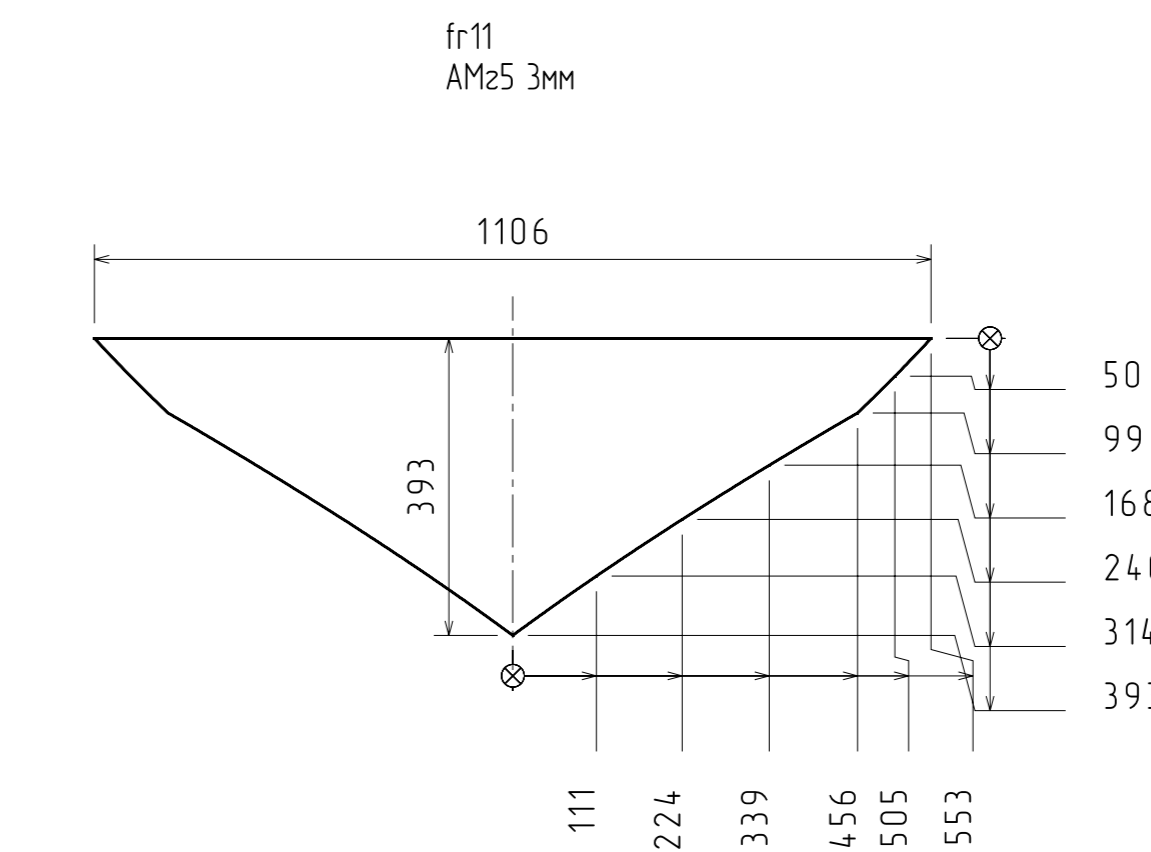

Сборка фартевня

Набор днищевого и пайол

Спрингер днищевого АМз5 Эмм
в месте стыка с флоркой делать вырез толщиной 3мм

Катер алюминиевый ко530				Лист	Масса	Рисунки
Имя	Лист	М. Проект	Подп.	Дата		
Разработчик	boatmaster		Дата			
Проверил			Дата			
Т. номер			Дата			
И. номер			Дата			
Экз.			Дата			
Днищевого набора				Лист	1	Листов
				1		1
				Boatmaster		