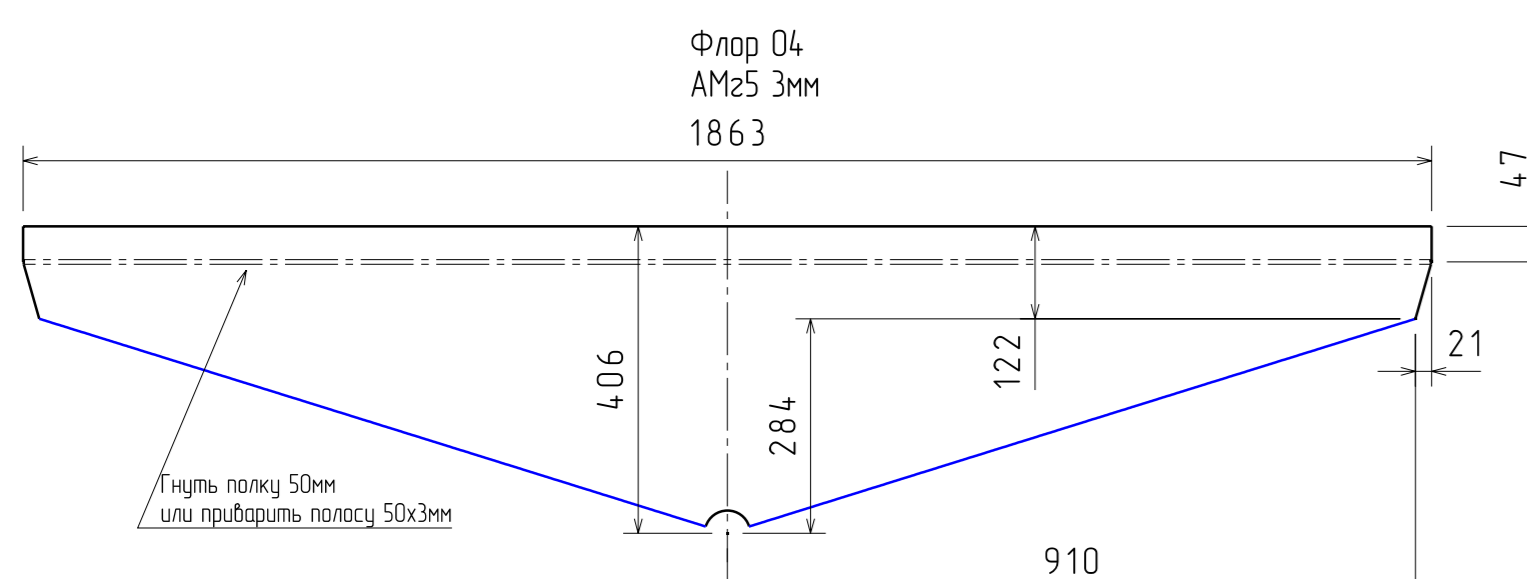

Сборка фартевня

Набор днищевого и пайол

Спрингер днищевого АМз5 Эмм
в месте стыка с флоркой делать вырез толщиной 3мм

Катер алюминиевый ко530				Лист	Масса	Рисунки
Имя	Лист	М. Проект	Подп.	Дата		
Разработчик	boatmaster		Дата			
Проверил			Дата			
Т. номер			Дата			
И. номер			Дата			
Экз.			Дата			
Днищевого набора				Лист	1	Листов
				1		1
				Boatmaster		