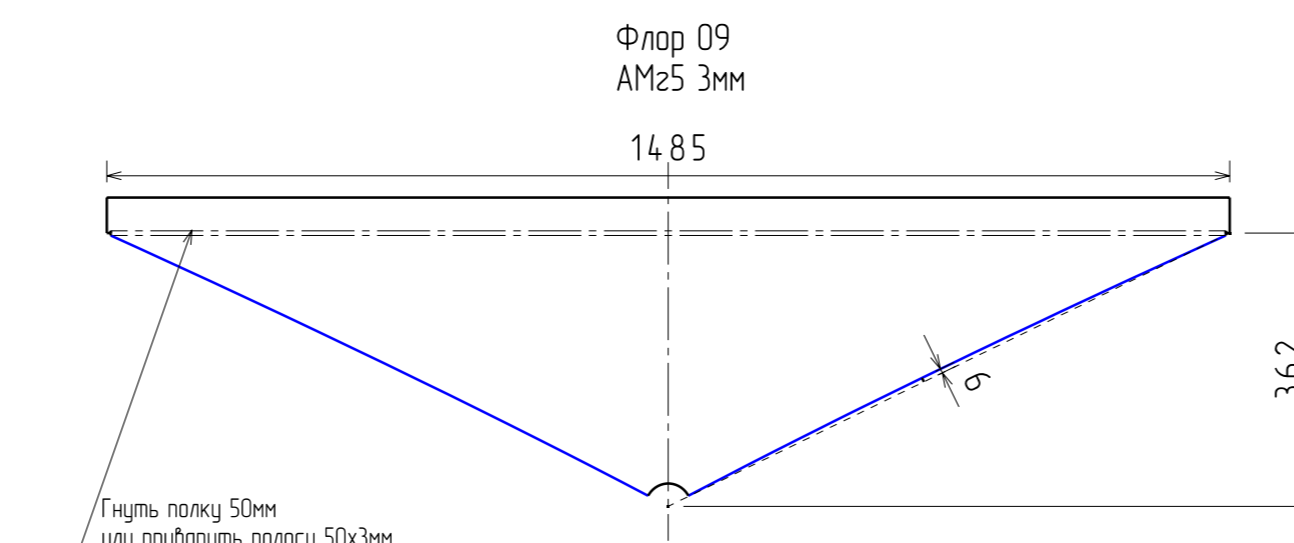

Сборка фартевня

Набор днищевого и пайол

Спрингер днищевого АМз5 Эмм
в месте стыка с флоркой делать вырез толщиной 3мм

Катер алюминиевый ко530				Лист	Масса	Рисунки
Имя	Лист	М. Проект	Подп.	Дата		
Разработчик	boatmaster		Дата			
Проверил			Дата			
Т. номер			Дата			
И. номер			Дата			
Экз.			Дата			
Днищевого набора				Лист	1	Листов
				1		1
				Boatmaster		