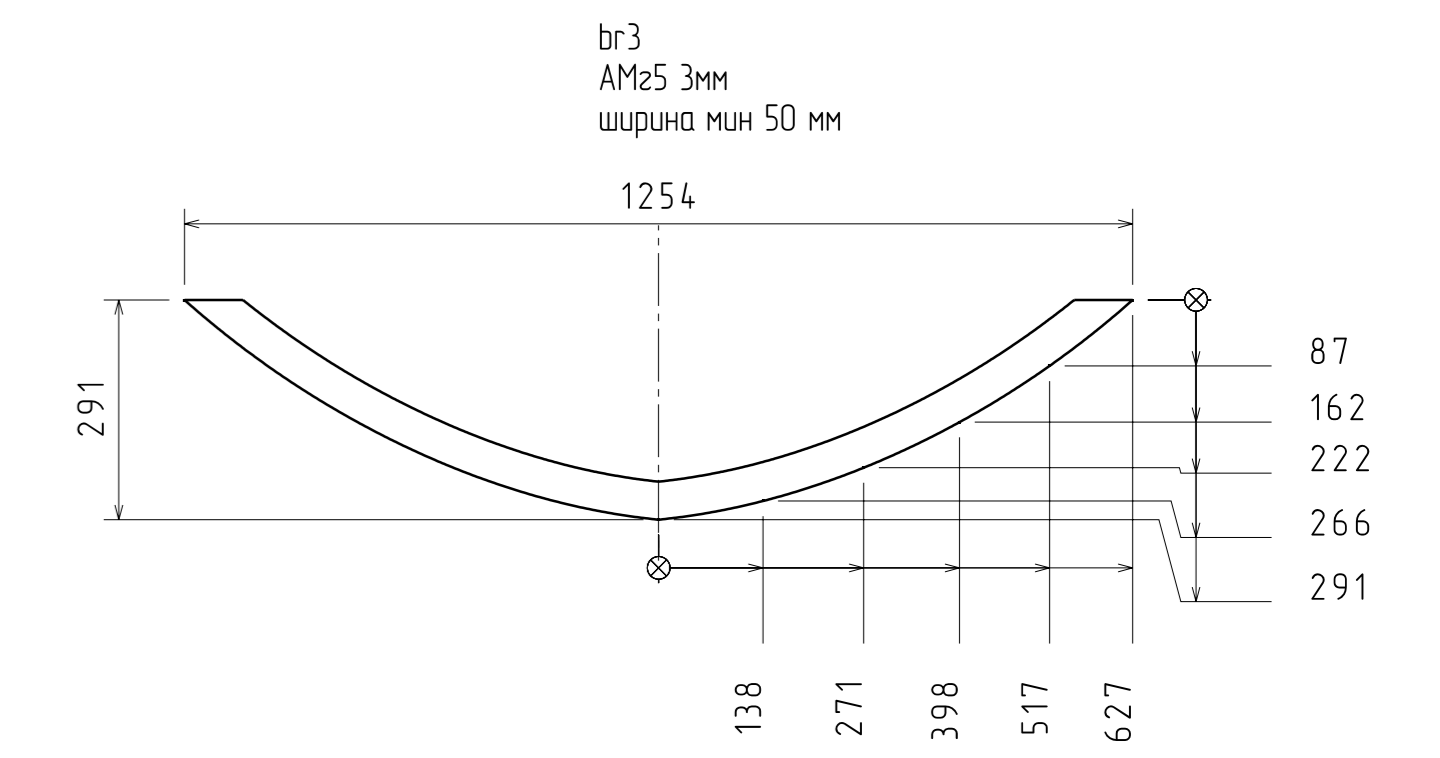

Сборка фартевня

Набор днищевого и пайол

Спрингер днищевого АМз5 Эмм
в месте стыка с флоркой делать вырез толщиной 3мм

Катер алюминиевый ко530				Лист	Масса	Рисунки
Имя	Лист	М. Проект	Подп.	Дата		
Разработчик	boatmaster		Дата			
Проверил			Дата			
Т. номер			Дата			
И. номер			Дата			
Экз.			Дата			
Днищевого набора				Лист	1	Листов
				1		1
				Boatmaster		