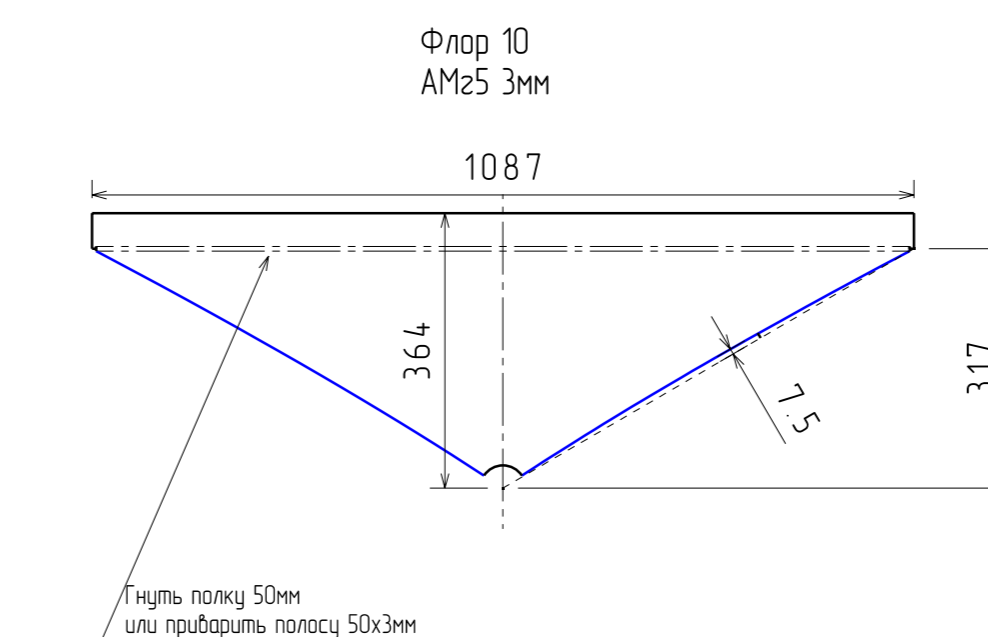

Сборка фартевня

Набор днищевого и пайол

Спрингер днищевого АМз5 Эмм
в месте стыка с флоркой делать вырез толщиной 3мм

Катер алюминиевый ко530				Лист	Масса	Рисунки
Имя	Лист	М. Проект	Подп.	Дата		
Разработчик	boatmaster		Дата			
Проверил			Дата			
Т. номер			Дата			
И. номер			Дата			
Экз.			Дата			
Днищевого набора				Лист	1	Листов
				1		1
				Boatmaster		