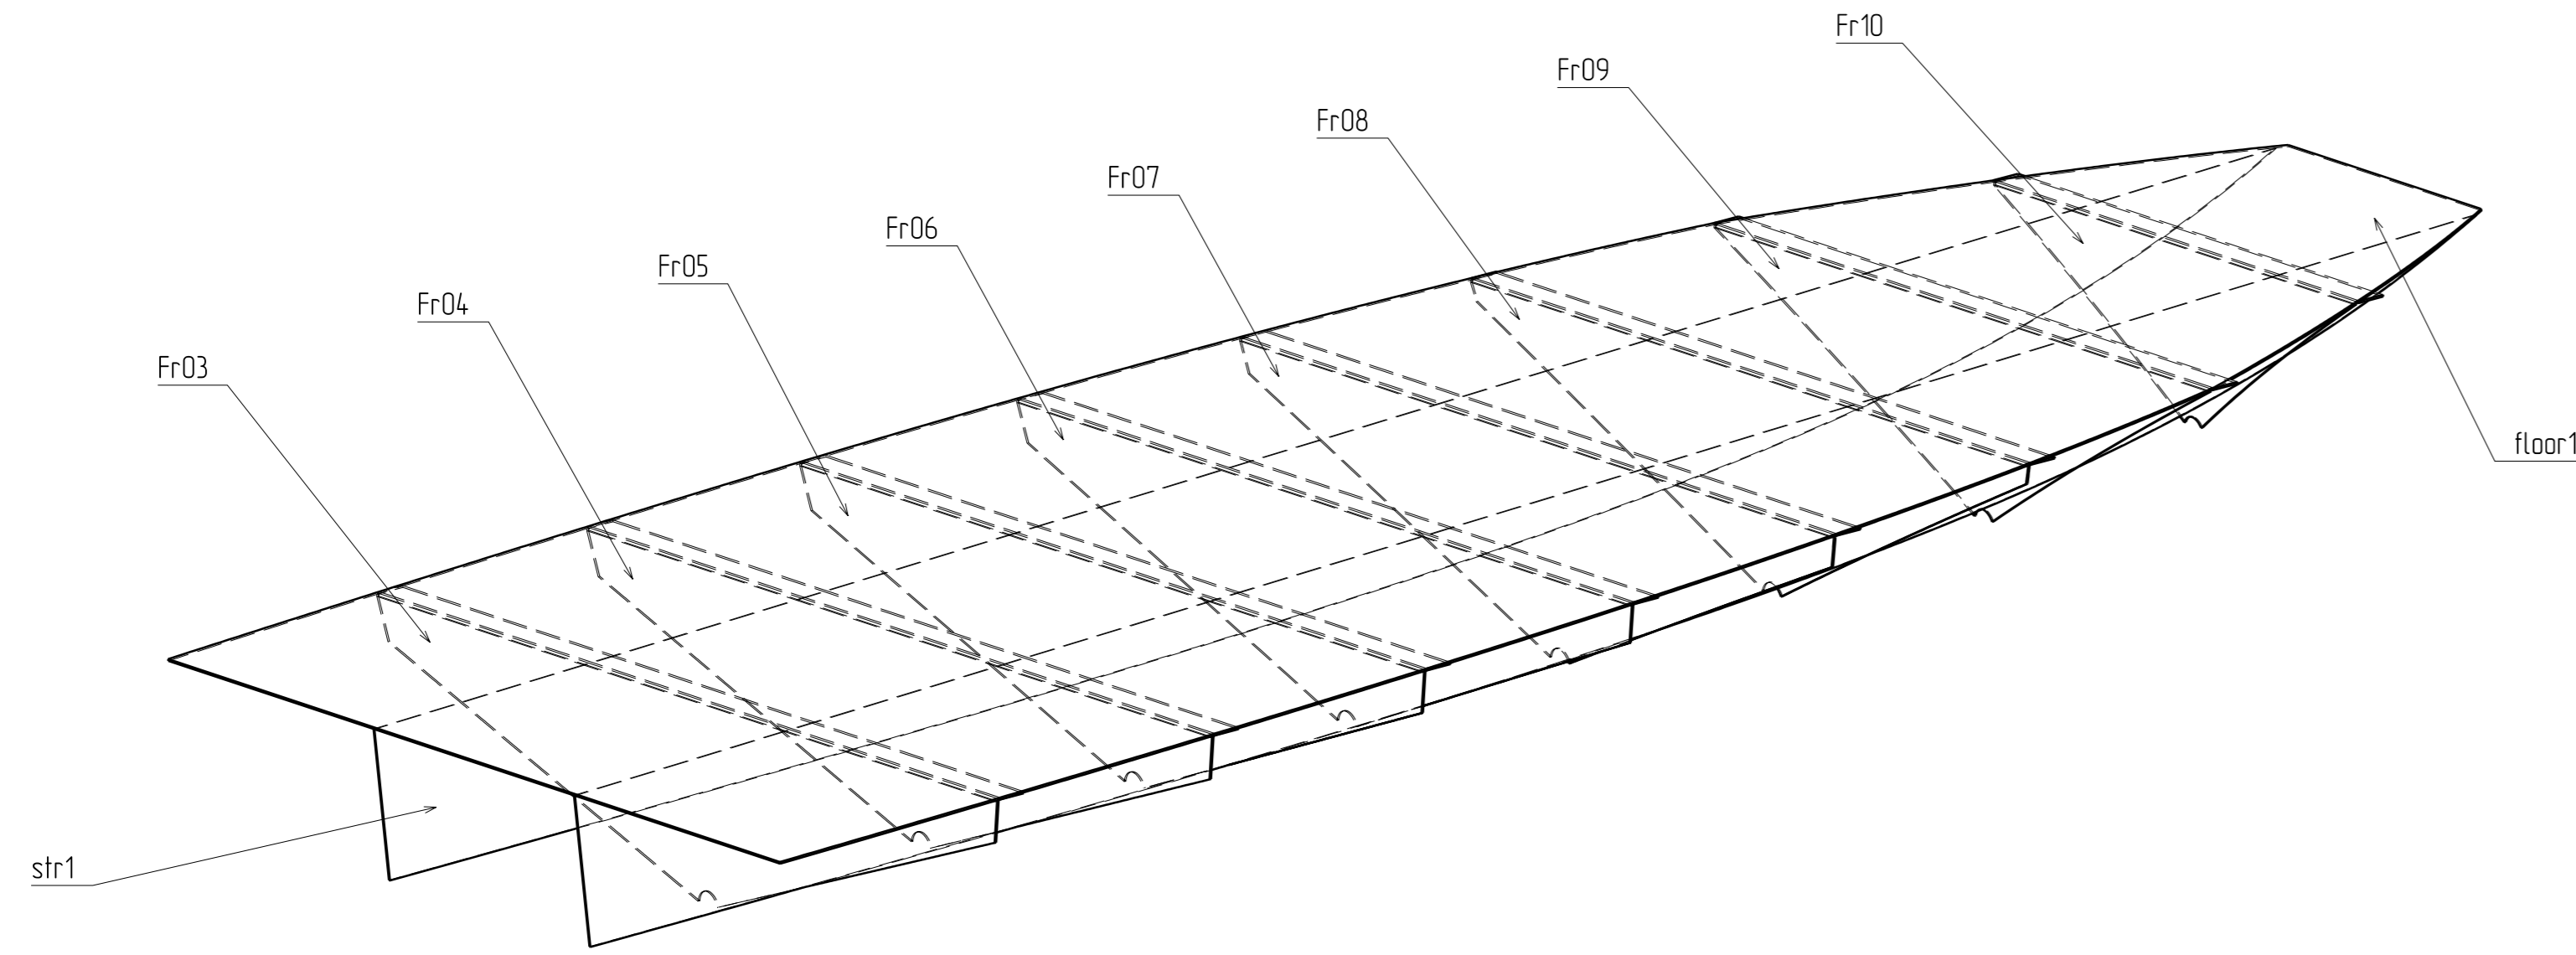

Сборка фартевня

Набор днищевого и пайол

Спрингер днищевого АМз5 Эмм
в месте стыка с флоркой делать вырез толщиной 3мм

Катер алюминиевый ко530				Лист	Масса	Рисунки
Имя	Лист	М. Проект	Подп.	Дата		
Разработчик	boatmaster		Дата			
Проверил			Дата			
Т. номер			Дата			
И. номер			Дата			
Экз.			Дата			
Днищевого набора				Лист	1	Листов
				1		1
				Boatmaster		