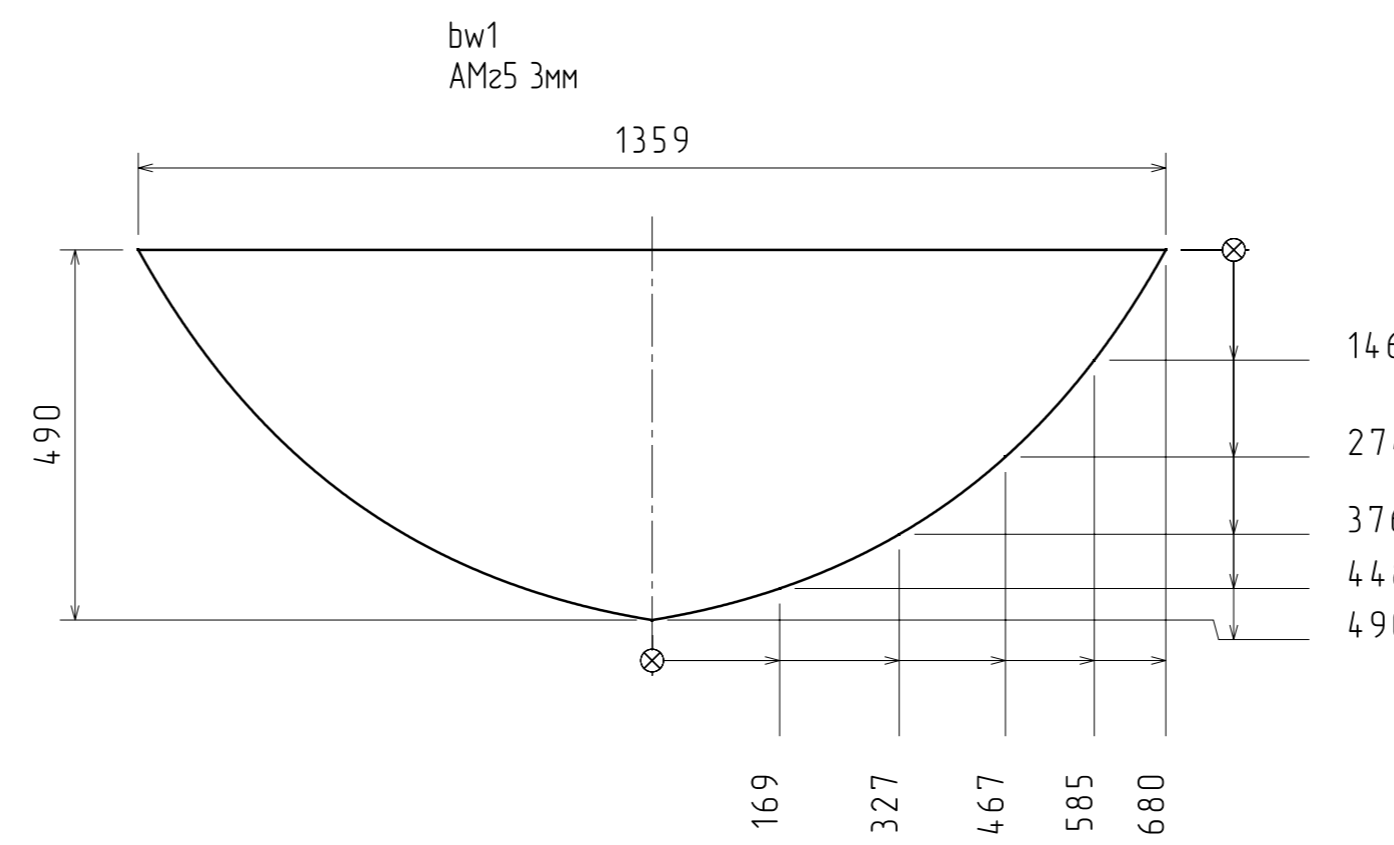

Сборка фартевня

Набор днищевого и пайол

Спрингер днищевого АМз5 Эмм
в месте стыка с флоркой делать вырез толщиной 3мм

Катер алюминиевый ко530				Лист	Масса	Рисунки
Имя	Лист	М. Проект	Подп.	Дата		
Разработчик	boatmaster		Дата			
Проверил			Дата			
Т. номер			Дата			
И. номер			Дата			
Экз.			Дата			
Днищевого набора				Лист	1	Листов
				1		1
				Boatmaster		