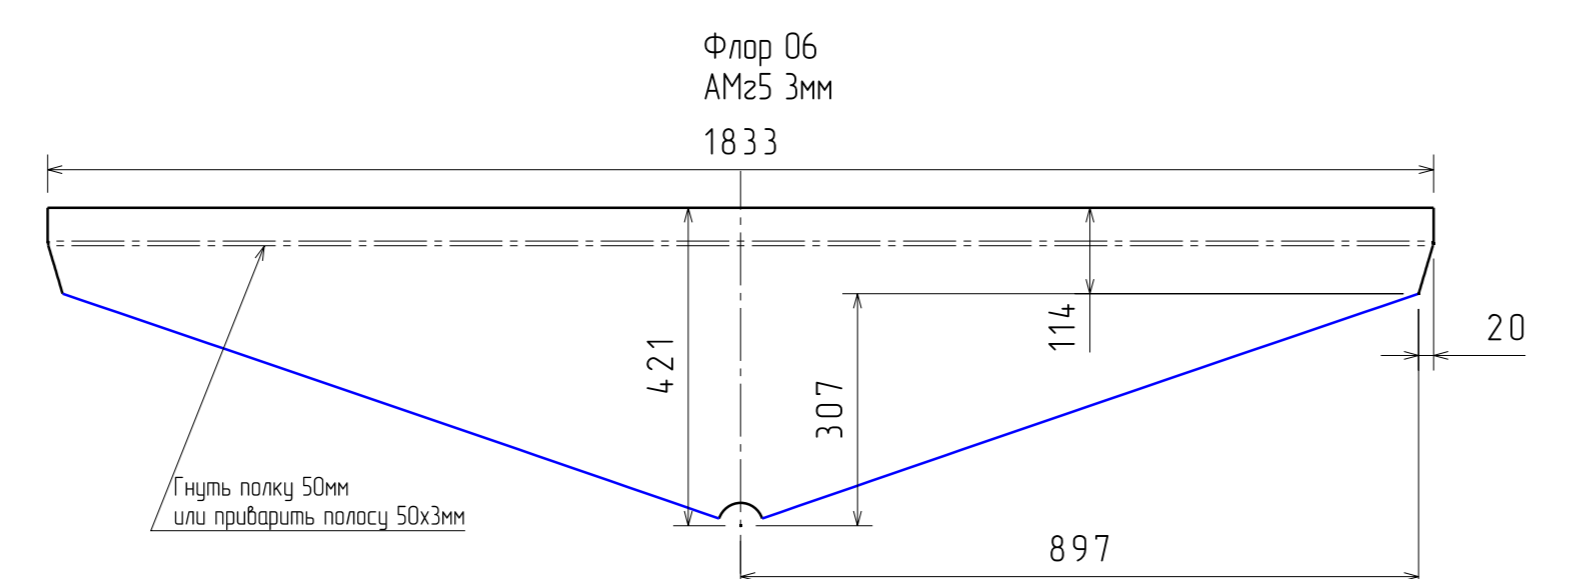

Сборка фартевня

Набор днищевого и пайол

Спрингер днищевого АМз5 Эмм
в месте стыка с флоркой делать вырез толщиной 3мм

Катер алюминиевый ко530				Лист	Масса	Рисунки
Имя	Лист	М. Проект	Подп.	Дата		
Разработчик	boatmaster		Дата			
Проверил			Дата			
Т. номер			Дата			
И. номер			Дата			
Экз.			Дата			
Днищевого набора				Лист	1	Листов
				1		1
				Boatmaster		