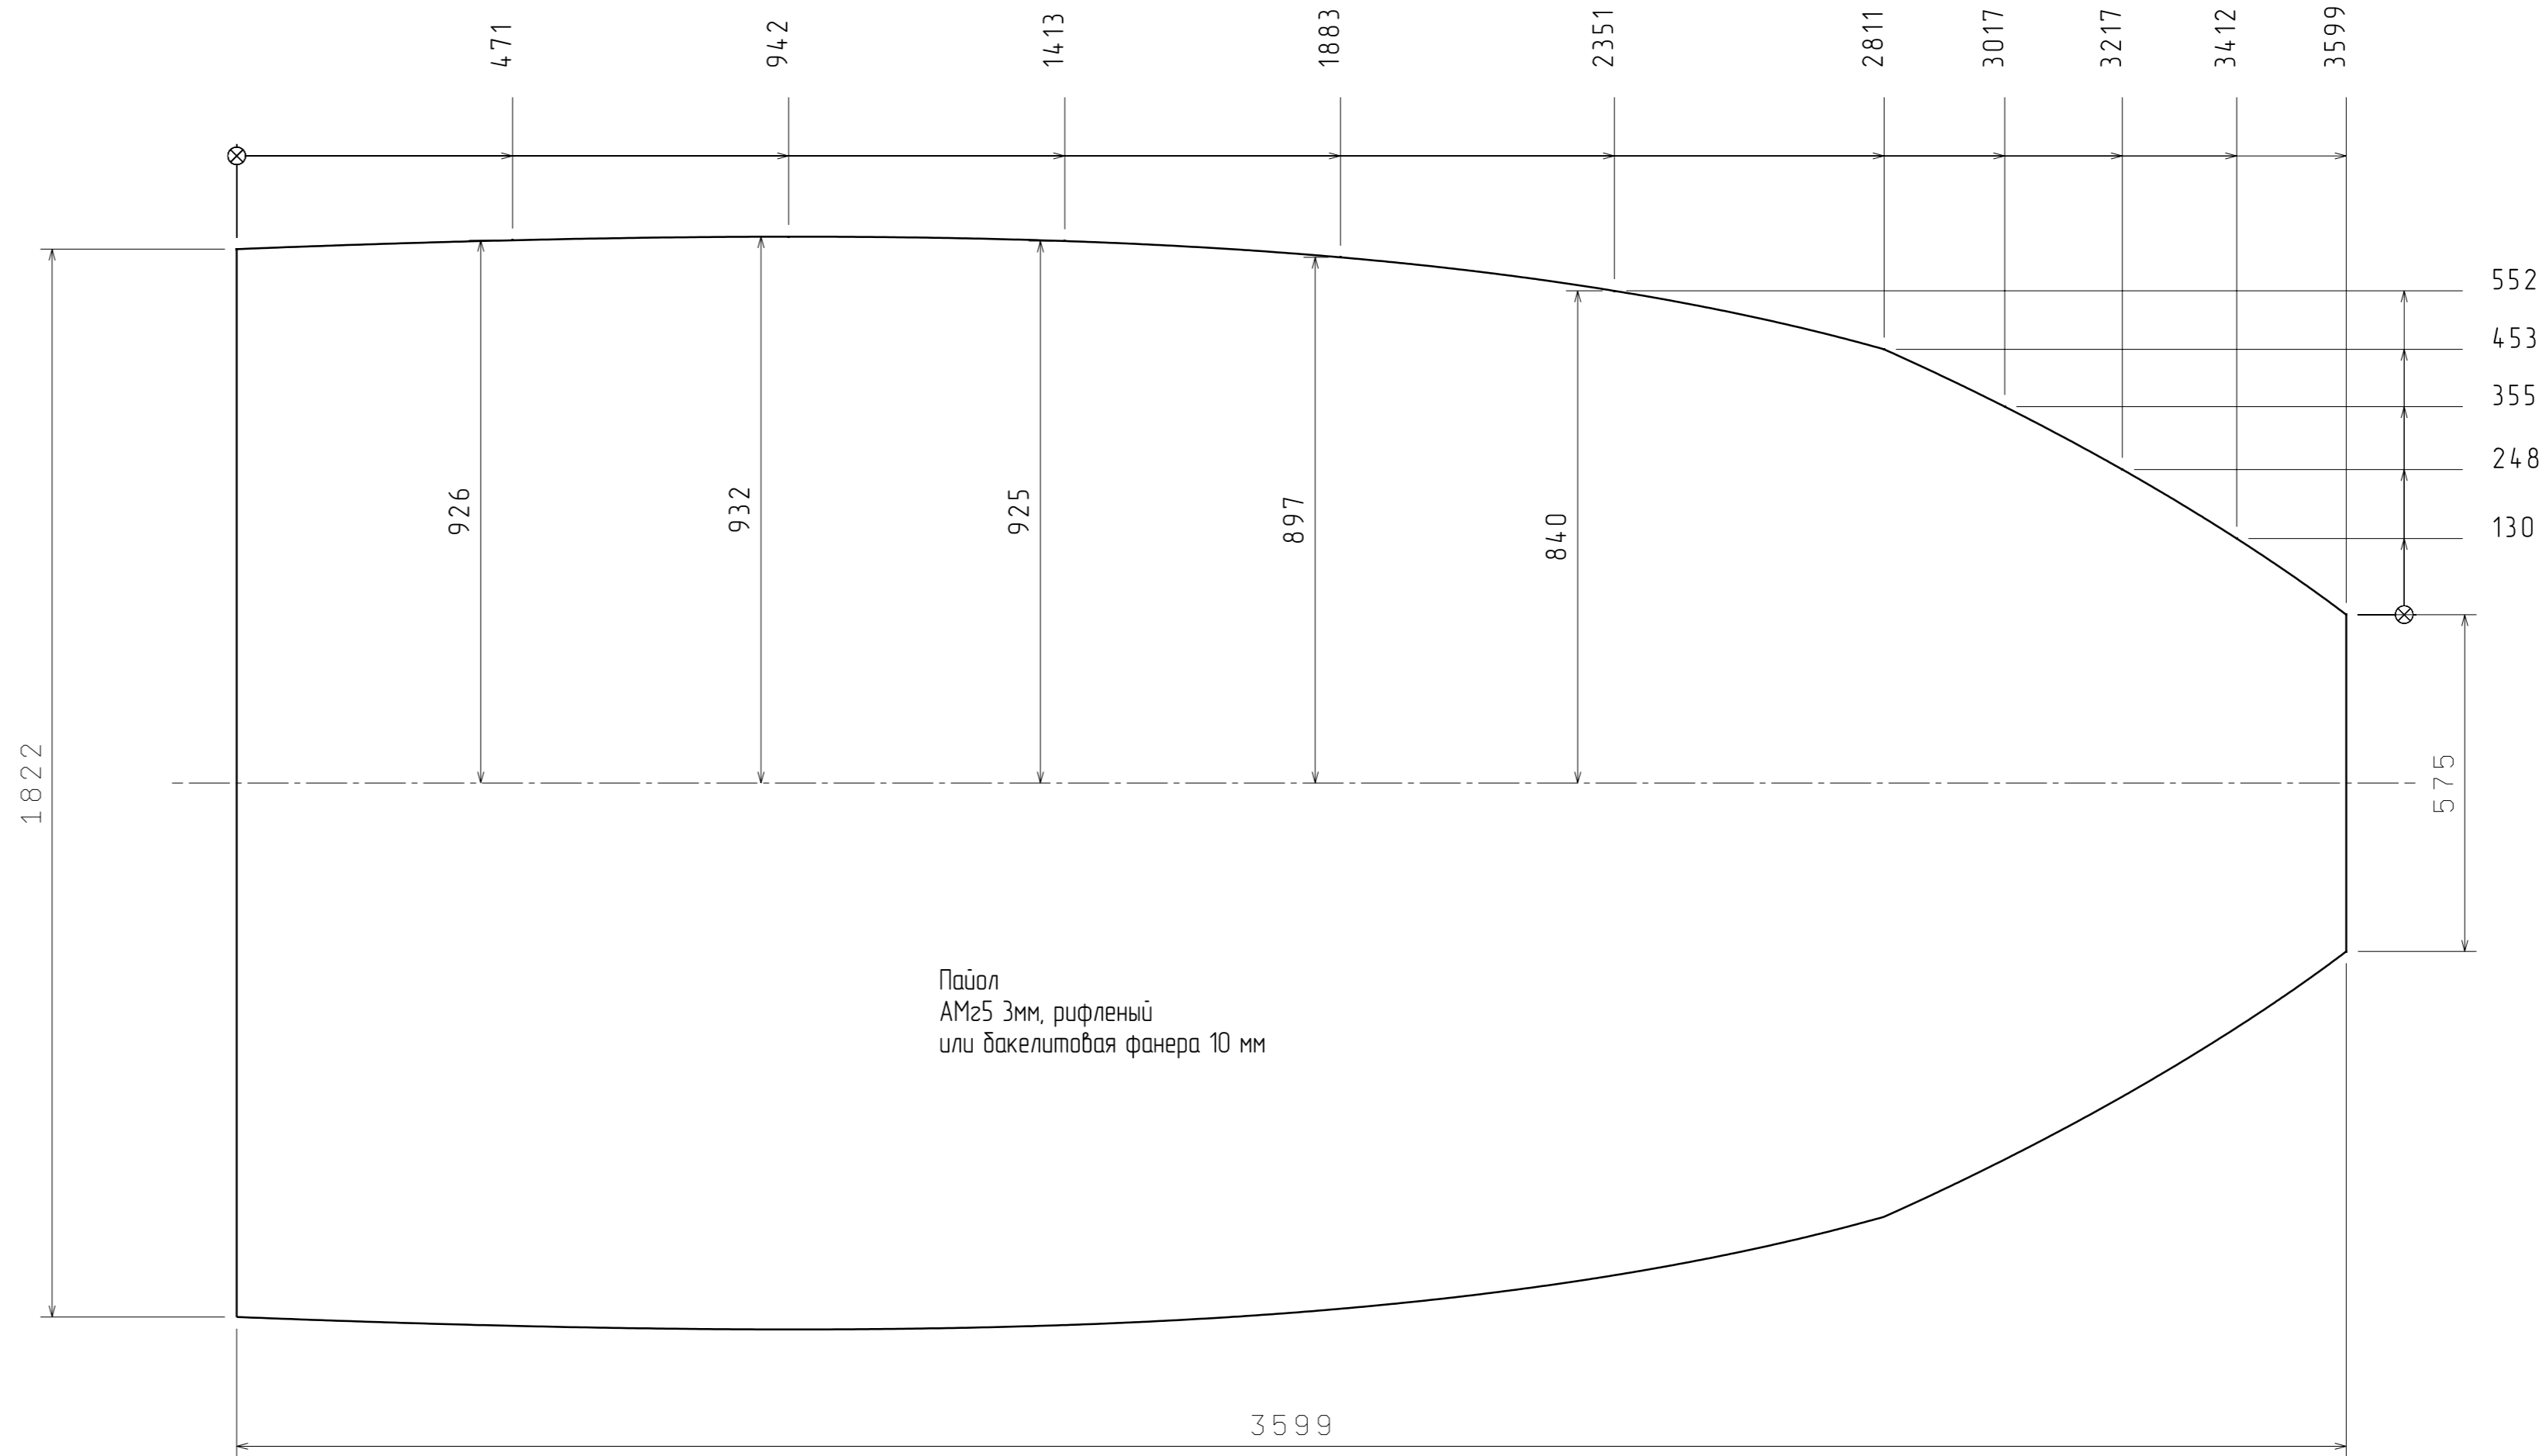

Сборка фартевня

Набор днищевого и пайол

Спрингер днищевого АМз5 Эмм
в месте стыка с флоркой делать вырез толщиной 3мм

Катер алюминиевый ко530				Лист	Масса	Рисунки
Имя	Лист	М. Проект	Подп.	Дата		
Разработчик	boatmaster		Дата			
Проверил			Дата			
Т. номер			Дата			
И. номер			Дата			
Экз.			Дата			
Днищевого набора				Лист	1	Листов
				1		1
				Boatmaster		