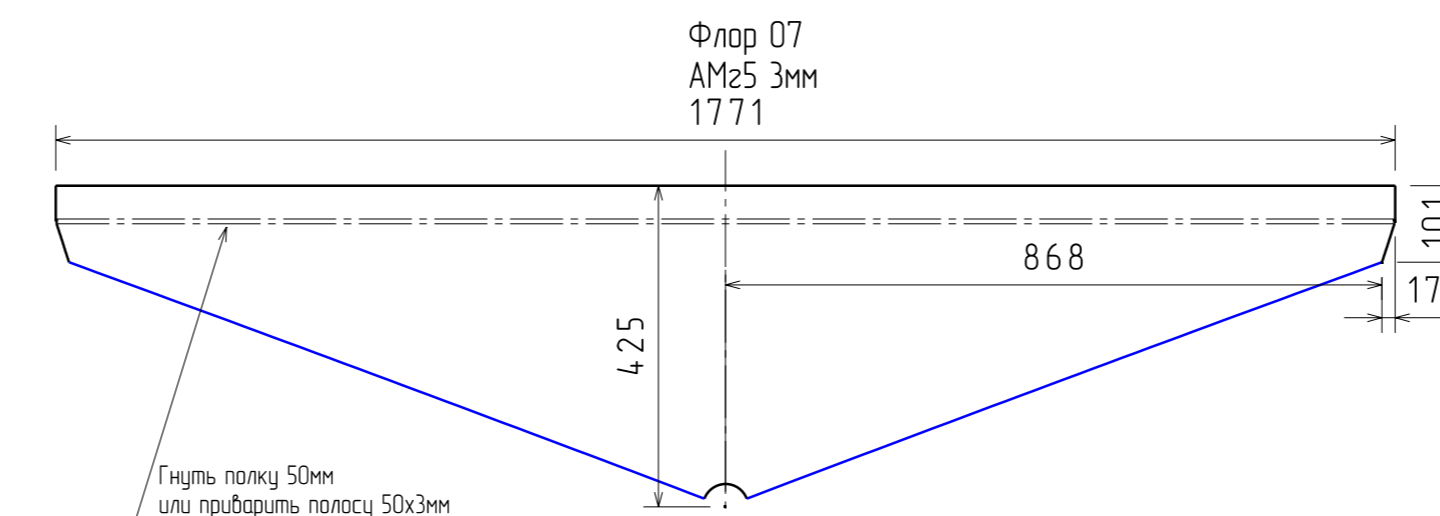

Сборка фартевня

Набор днищевого и пайол

Спрингер днищевого АМз5 Эмм
в месте стыка с флоркой делать вырез толщиной 3мм

Катер алюминиевый ко530				Лист	Масса	Рисунки
Имя	Лист	М. Проект	Подп.	Дата		
Разработчик	boatmaster		Дата			
Проверил			Дата			
Т. номер			Дата			
И. номер			Дата			
Экз.			Дата			
Днищевого набора				Лист	1	Листов
				1		1
				Boatmaster		