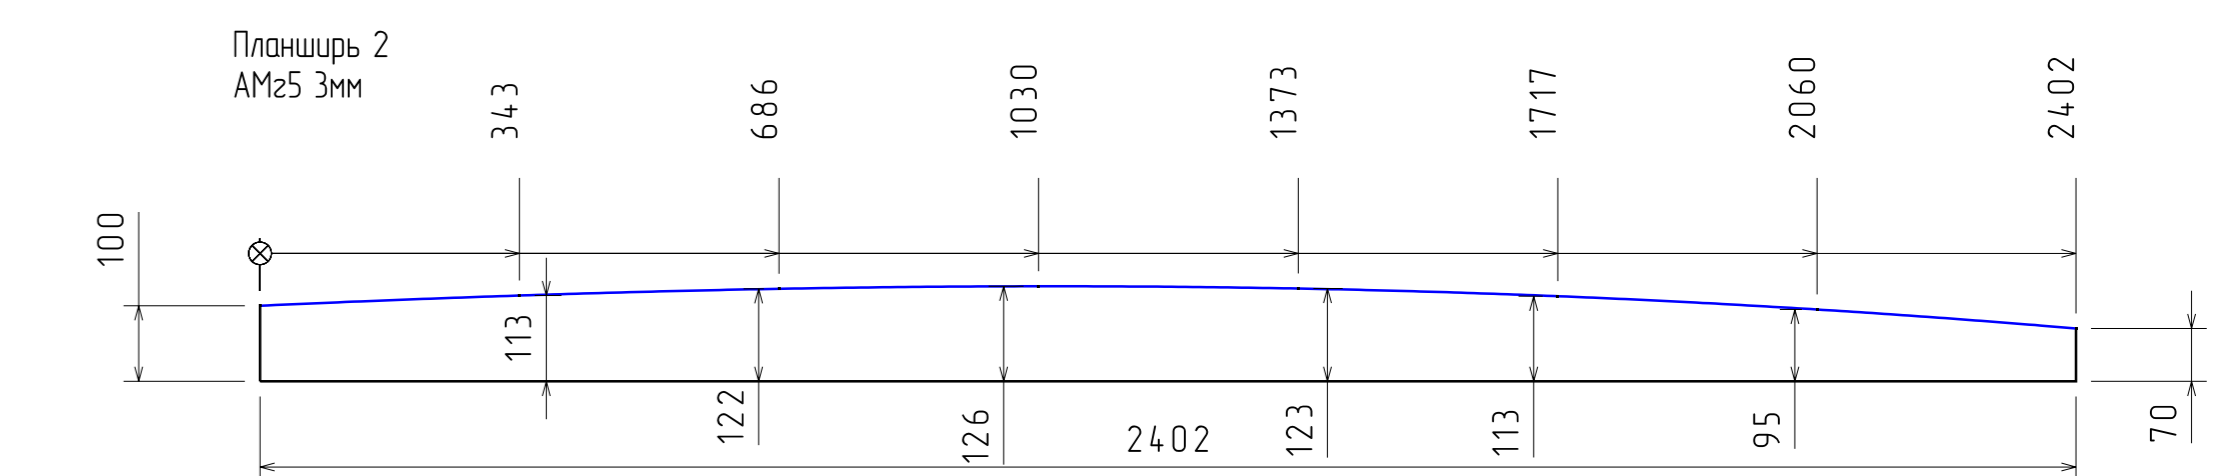

Сборка фартевня

Набор днищевого и пайол

Спрингер днищевого АМз5 Эмм
в месте стыка с флоркой делать вырез толщиной 3мм

Катер алюминиевый ко530				Лист	Масса	Рисунки
Имя	Лист	М. Проект	Подп.	Дата		
Разработчик	boatmaster		Дата			
Проверил			Дата			
Т. номер			Дата			
И. номер			Дата			
Экз.			Дата			
Днищевого набора				Лист	1	Листов
				1		1
				Boatmaster		