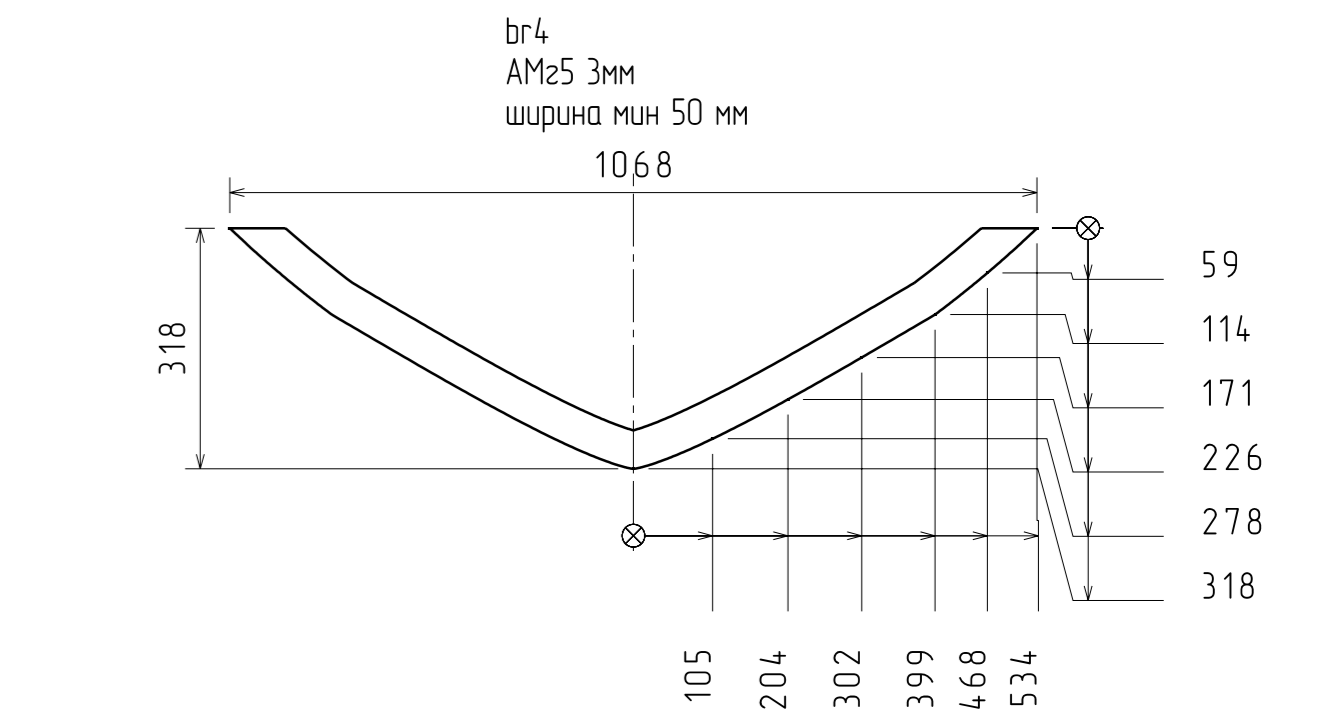

Сборка фартевня

Набор днищевого и пайол

Спрингер днищевого АМз5 Эмм
в месте стыка с флоркой делать вырез толщиной 3мм

Катер алюминиевый ко530				Лист	Масса	Рисунки
Имя	Лист	М. Проект	Подп.	Дата		
Разработчик	boatmaster		Дата			
Проверил			Дата			
Т. номер			Дата			
И. номер			Дата			
Экз.			Дата			
Днищевого набора				Лист	1	Листов
				1		1
				Boatmaster		