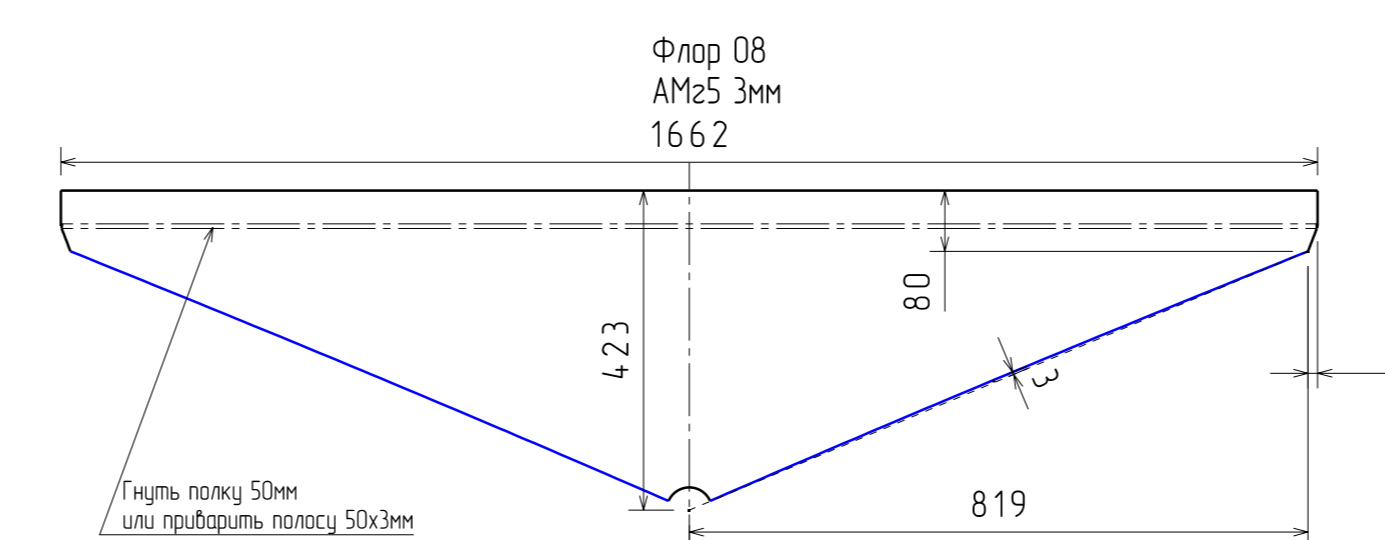

Сборка фартевня

Набор днищевого и пайол

Спрингер днищевого АМз5 Эмм
в месте стыка с флоркой делать вырез толщиной 3мм

Катер алюминиевый ко530				Лист	Масса	Рисунки
Имя	Лист	М. Проект	Подп.	Дата		
Разработчик	boatmaster		Дата			
Проверил			Дата			
Т. номер			Дата			
И. номер			Дата			
Экз.			Дата			
Днищевого набора				Лист	1	Листов
				1		1
				Boatmaster		