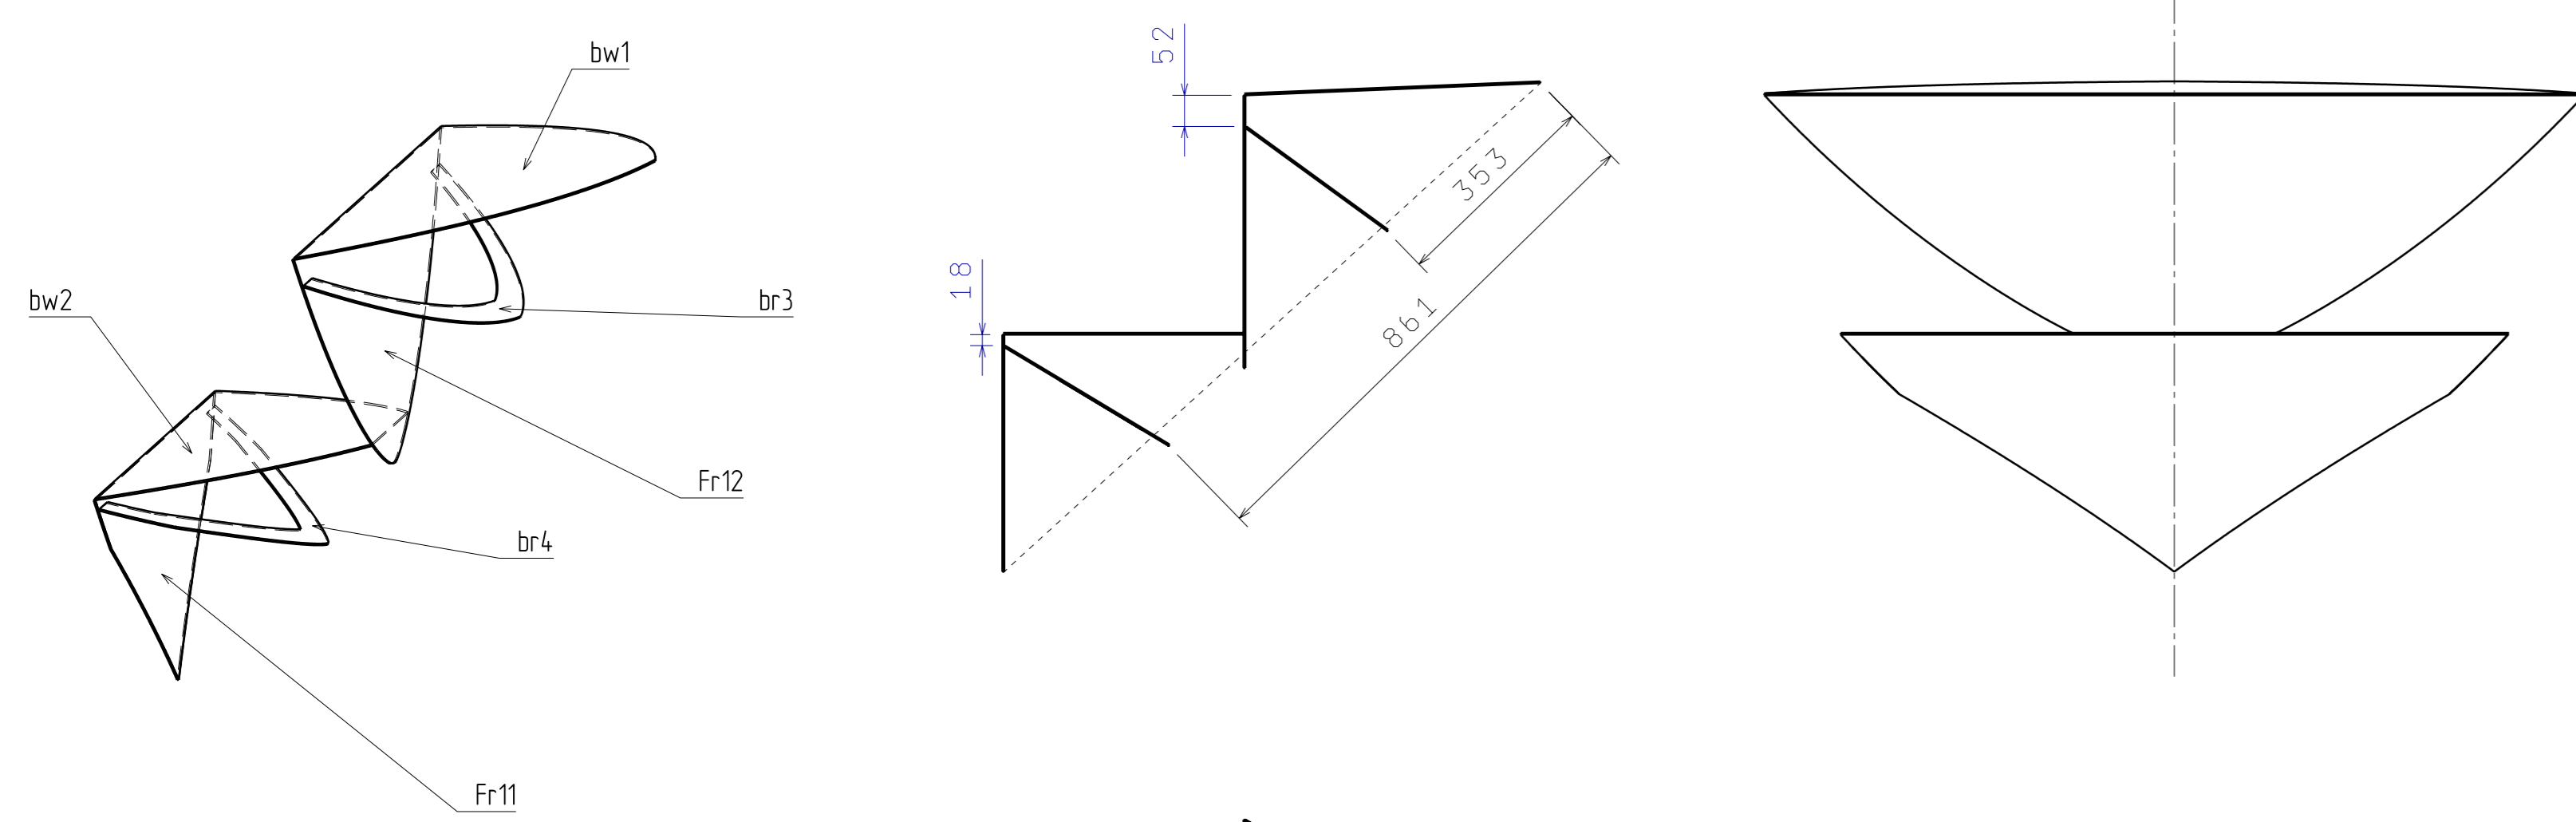

Сборка фартевня

Набор днищевого и пайол

Спрингер днищевого АМз5 Эмм
в месте стыка с флоркой делать вырез толщиной 3мм

Катер алюминиевый ко530				Лист	Масса	Рисунки
Имя	Лист	М. Проект	Подп.	Дата		
Разработчик	boatmaster		Дата			
Проверил			Дата			
Т. номер			Дата			
И. номер			Дата			
Экз.			Дата			
Днищевого набора				Лист	1	Листов
				1		1
				Boatmaster		