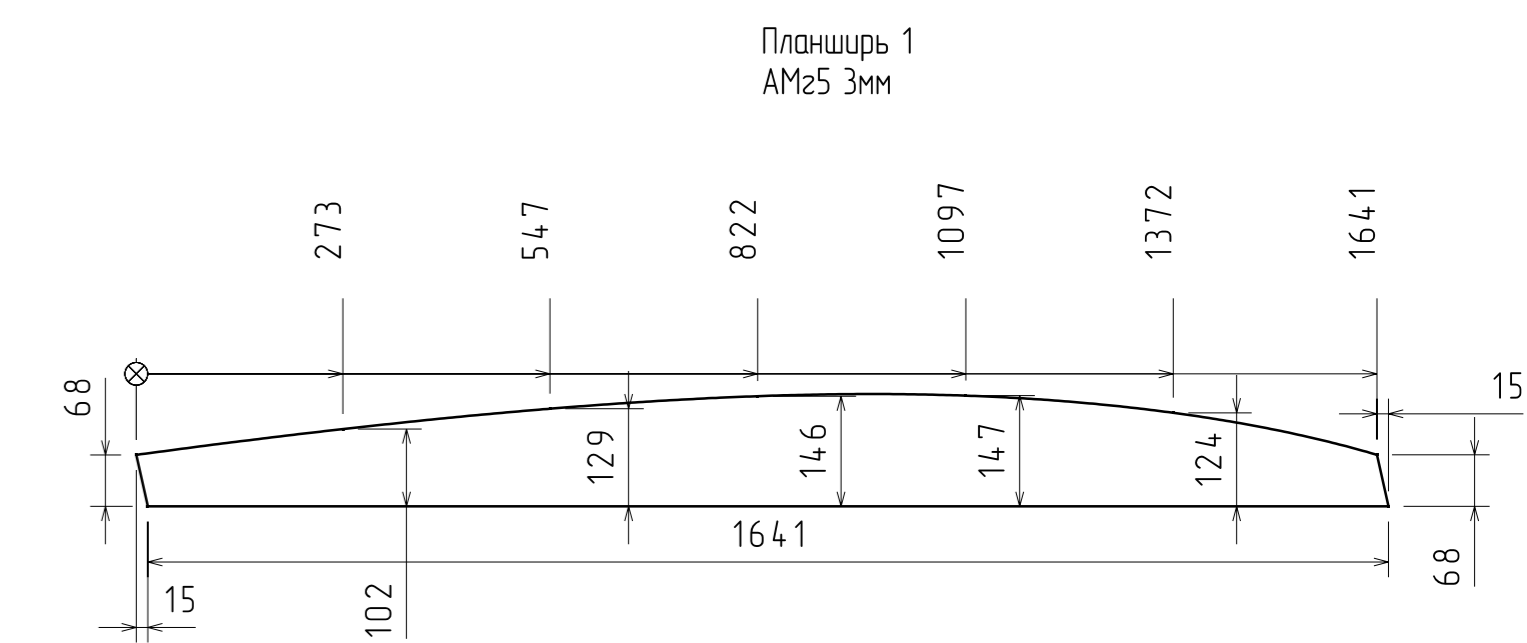

Сборка фартевня

Набор днищевого и пайол

Спрингер днищевого АМз5 Эмм
в месте стыка с флоркой делать вырез толщиной 3мм

Катер алюминиевый ко530				Лист	Масса	Рисунки
Имя	Лист	М. Проект	Подп.	Дата		
Разработчик	boatmaster		Дата			
Проверил			Дата			
Т. номер			Дата			
И. номер			Дата			
Экз.			Дата			
Днищевого набора				Лист	1	Листов
				1		1
				Boatmaster		