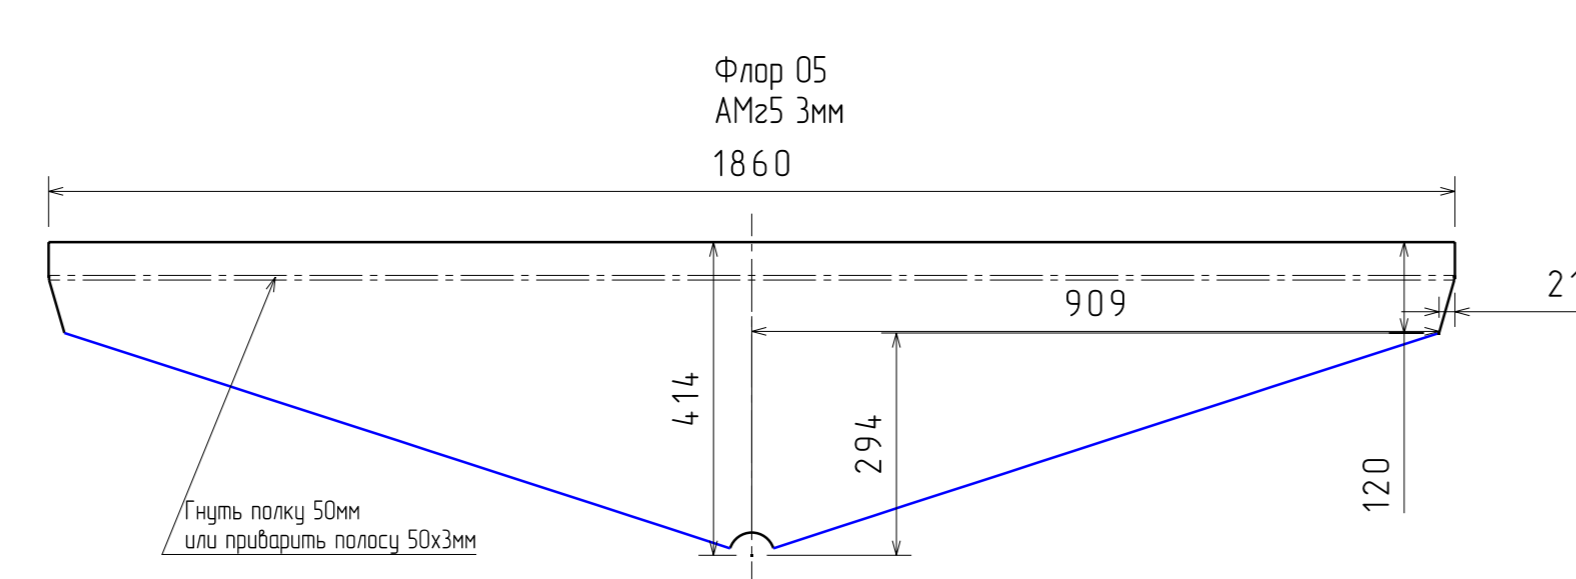

Сборка фартевня

Набор днищевого и пайол

Спрингер днищевого АМз5 Эмм
в месте стыка с флоркой делать вырез толщиной 3мм

Катер алюминиевый ко530				Лист	Масса	Рисунки
Имя	Лист	М. Проект	Подп.	Дата		
Разработчик	boatmaster		Дата			
Проверил			Дата			
Т. номер			Дата			
И. номер			Дата			
Экз.			Дата			
Днищевого набора				Лист	1	Листов
				1		1
				Boatmaster		