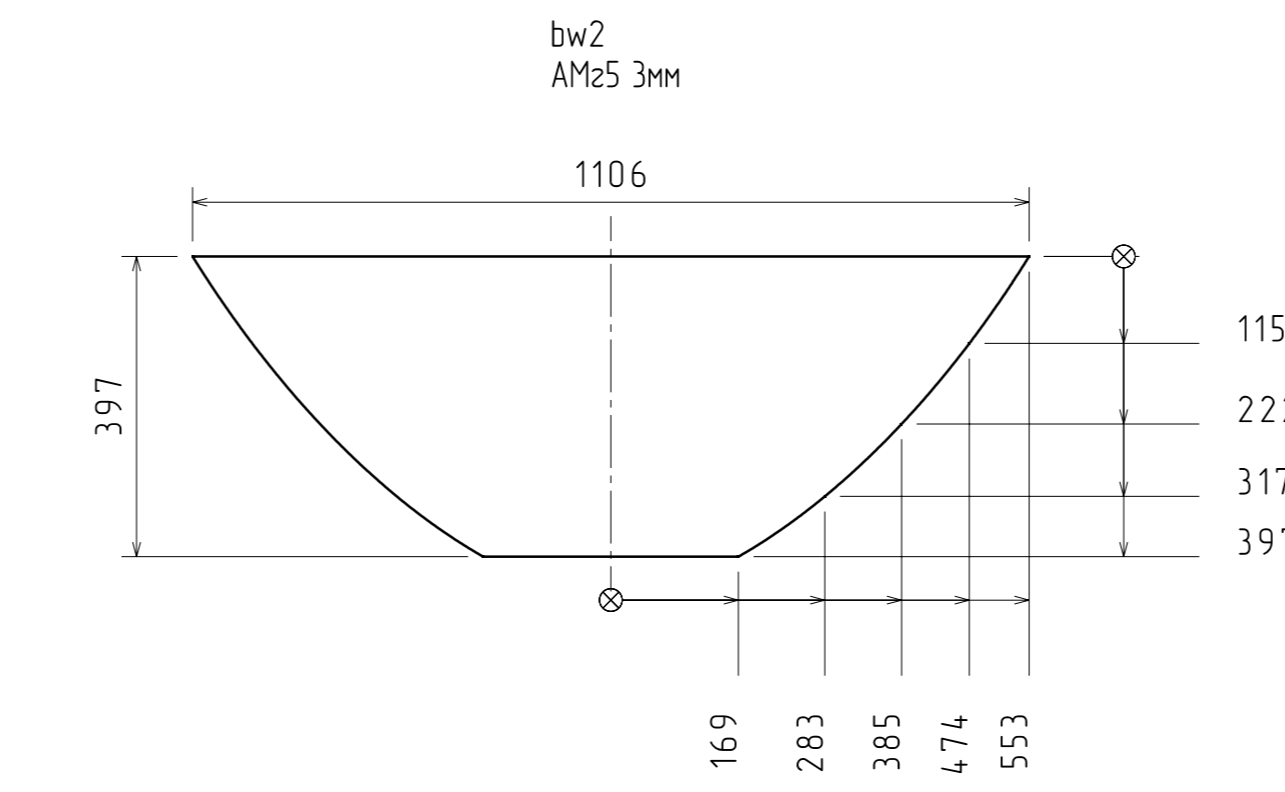

Сборка фартевня

Набор днищевого и пайол

Спрингер днищевого АМз5 Эмм
в месте стыка с флоркой делать вырез толщиной 3мм

Катер алюминиевый ко530				Лист	Масса	Рисунки
Имя	Лист	М. Проект	Подп.	Дата		
Разработчик	boatmaster		Дата			
Проверил			Дата			
Т. номер			Дата			
И. номер			Дата			
Экз.			Дата			
Днищевого набора				Лист	1	Листов
				1		1
				Boatmaster		