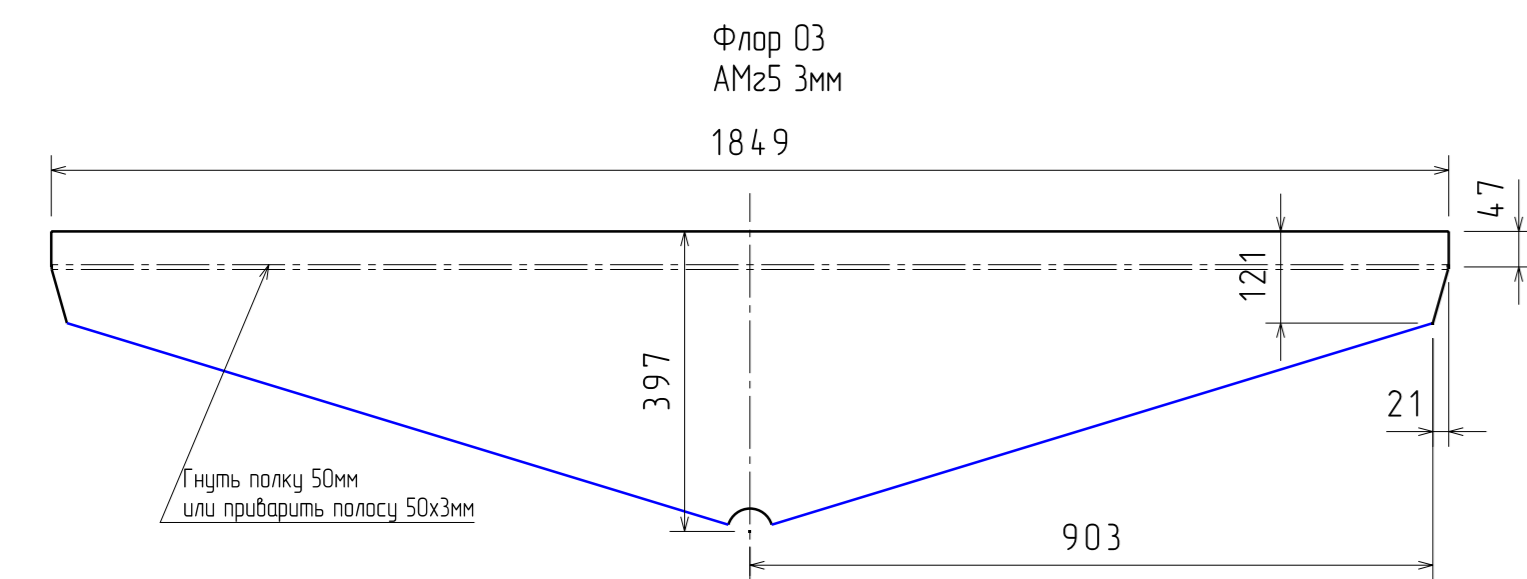

Сборка фартевня

Набор днищевого и пайол

Спрингер днищевого АМз5 Эмм
в месте стыка с флоркой делать вырез толщиной 3мм

Катер алюминиевый ко530				Лист	Масса	Рисунки
Имя	Лист	М. Проект	Подп.	Дата		
Разработчик	boatmaster		Дата			
Проверил			Дата			
Т. номер			Дата			
И. номер			Дата			
Экз.			Дата			
Днищевого набора				Лист	1	Листов
				1		1
				Boatmaster		