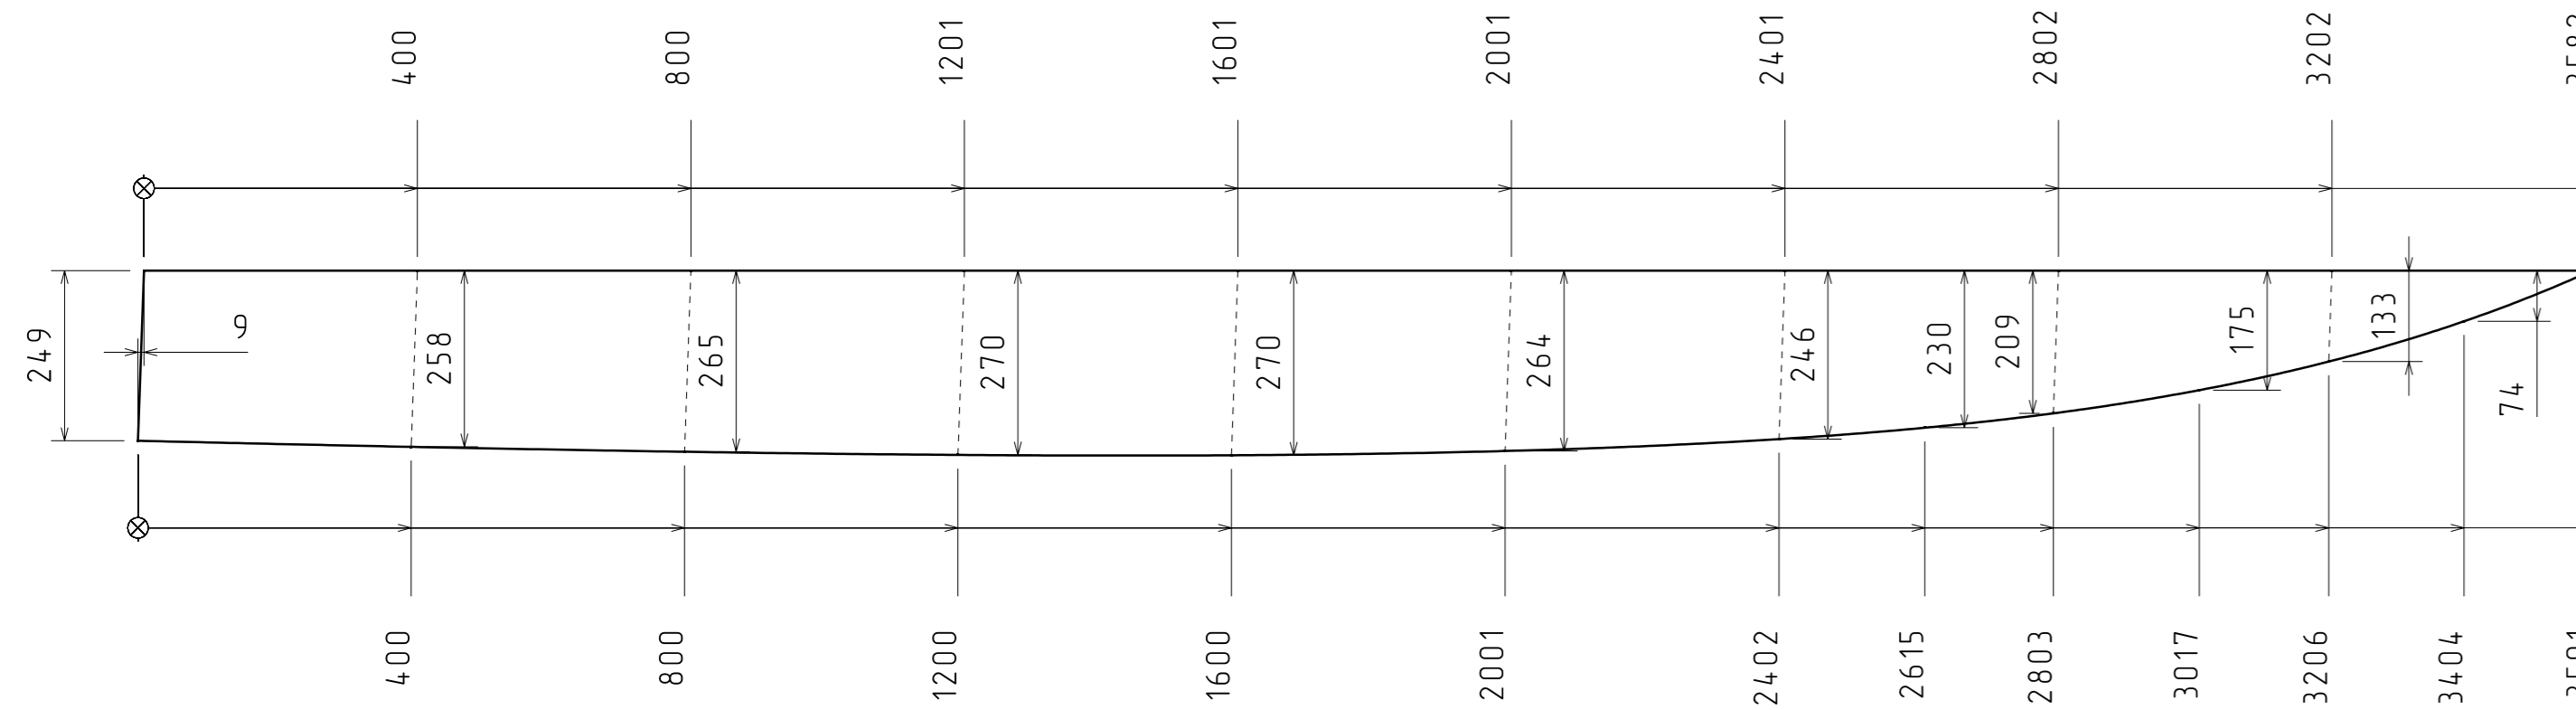

Сборка фартевня

Набор днищевого и пайол

Спрингер днищевого АМз5 Эмм
в месте стыка с флоркой делать вырез толщиной 3мм

Катер алюминиевый ко530				Лист	Масса	Рисунки
Имя	Лист	М. Проект	Подп.	Дата		
Разработчик	boatmaster		Дата			
Проверил			Дата			
Т. номер			Дата			
И. номер			Дата			
Экз.			Дата			
Днищевого набора				Лист	1	Листов
				1		1
				Boatmaster		